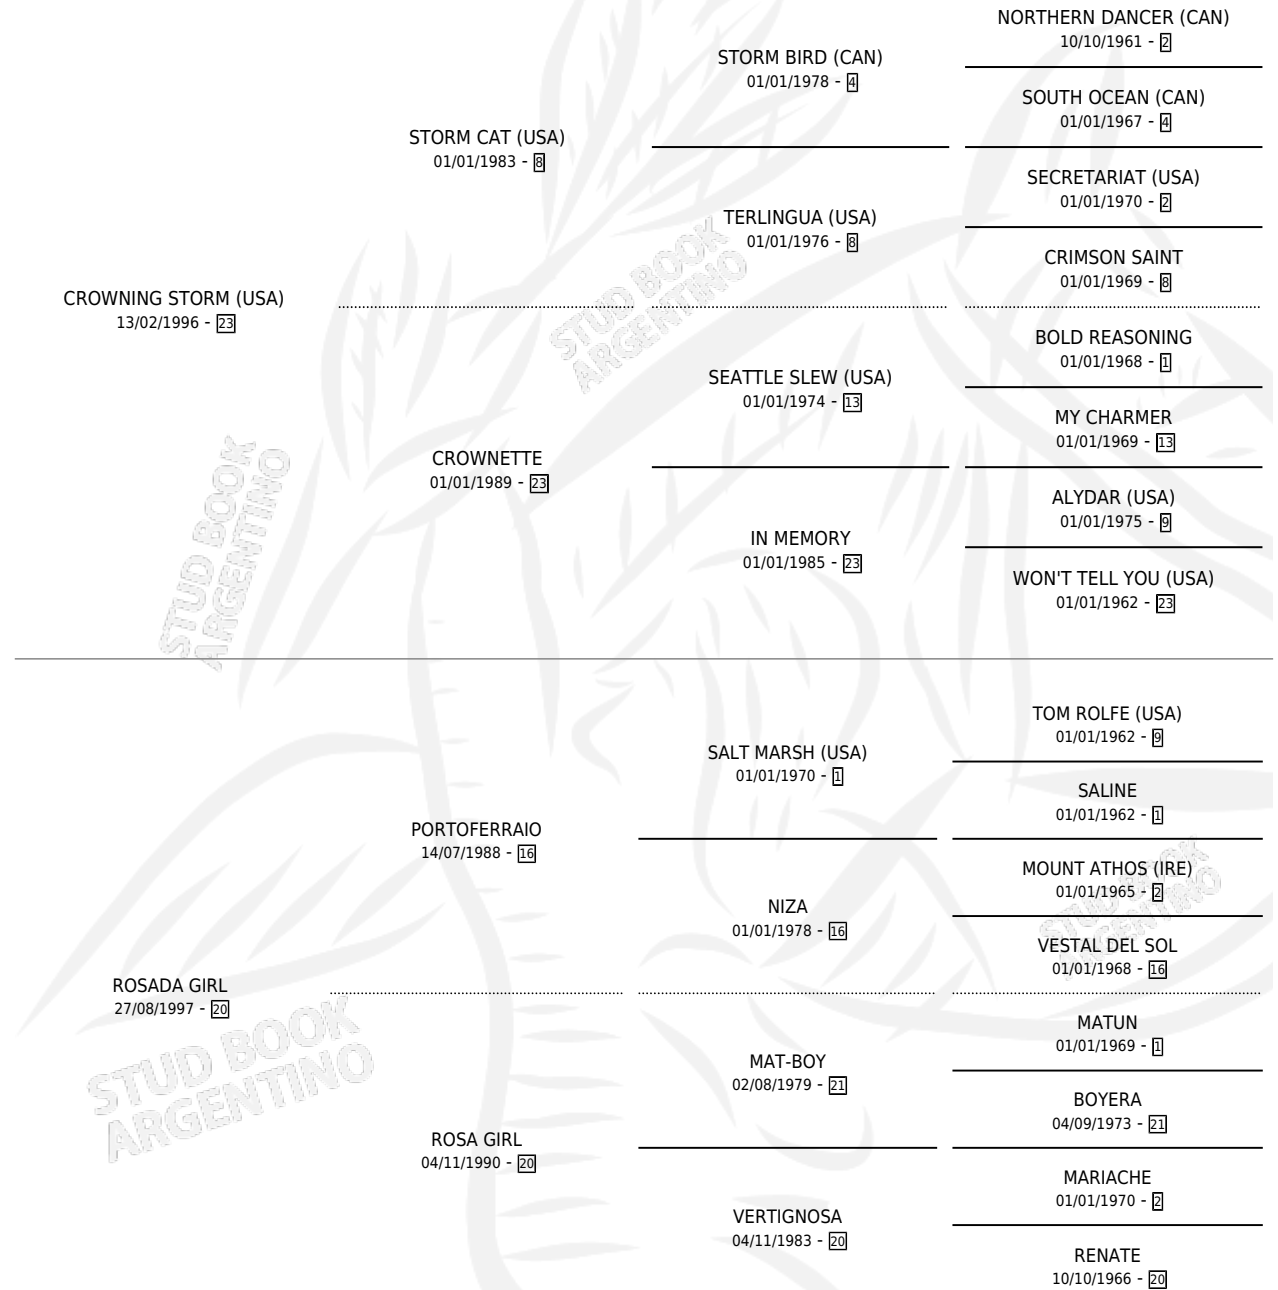

STORM SALVADORA

por **CROWNING STORM (USA)** y **ROSADA GIRL** por **PORTOFERRAIO**

Argentina · Hembra · Alazan · SP · 02/02/2010
Familia 20 · Volumen 40

ESTADO

TIPIFICACIÓN SANGUÍNEA	X
TIPIFICACIÓN POR ADN	✓
PASAPORTE	✓
IDENTIFICACIÓN POR MICROCHIP	✓
REPRODUCTOR	✓

Lugar de nacimiento: Pampa Y Mar
Criador: Pampa Y Mar

~

HIJOS

	MACHOS	HEMBRAS
3 NACIERON	2	1
SIN ACTUACIONES		

PEDIGREE

S

mientos 3 / Efectividad 42.86%

PADRILLO	PRODUCTO	CRIADOR	1ER SERVICIO	ÚLTIMO SERVICIO
QUE ME DICEN	Ø		19/11/2025	21/11/2025
QUE ME DICEN	QUE BONITO SOS (M A, 15/10/2025)	NASELO SANTIAGO	02/11/2024	02/11/2024
SOL PLANET	Ø		28/10/2022	30/10/2022
SOL PLANET	SOL SALVADOR (M Z, 31/10/2022)	NASELO SANTIAGO	22/10/2021	24/10/2021
BLAMEITONRIO	Ø		25/09/2019	27/09/2019
THE CAT	SALVADORA CAT (H Z, 05/08/2019)	NIMANOR	07/08/2018	09/08/2018
THE CAT	Ø		18/11/2017	20/11/2017