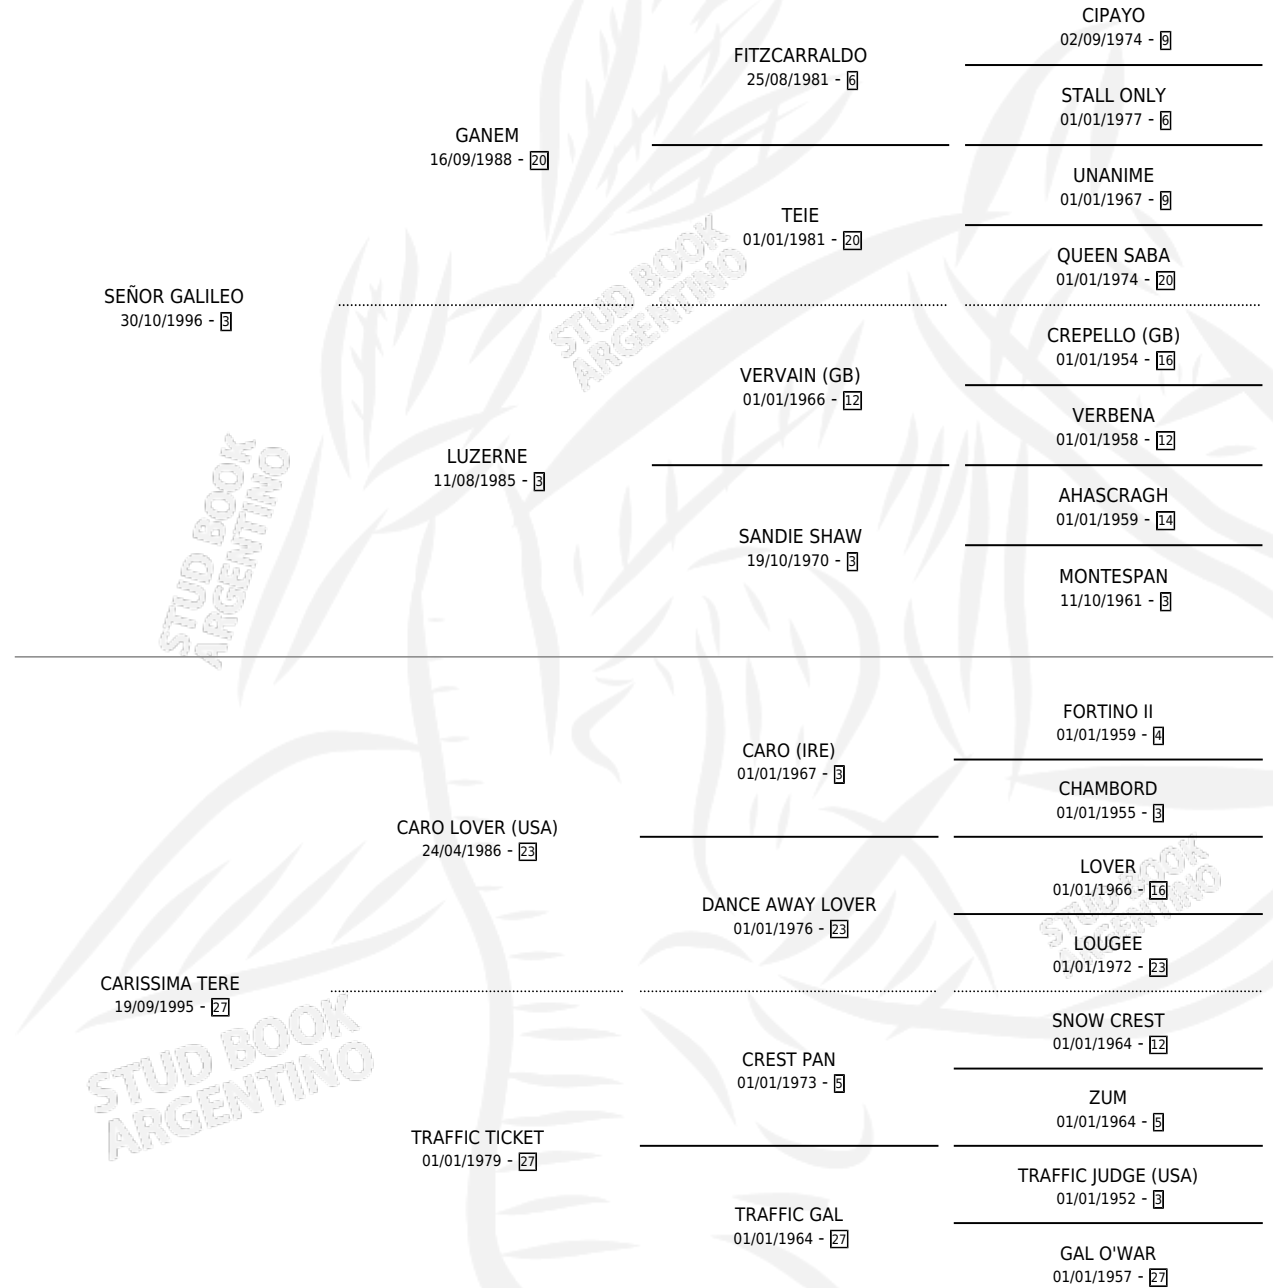

CARISSIMO LALO

por SEÑOR GALILEO y CARISSIMA TERE por CARO LOVER (USA)

Argentina · Macho · Alazan · SP · 04/02/2012
Familia 27-a · Volumen 41

ESTADO

TIPIFICACIÓN SANGUÍNEA	X
TIPIFICACIÓN POR ADN	X
PASAPORTE	X
IDENTIFICACIÓN POR MICROCHIP	X
REPRODUCTOR	X

Lugar de nacimiento: Los Pirhuales

Criador: Sin dato

PEDIGREE

CARISSIMO LALO

Datos oficiales del Stud Book Argentino

Documento generado el 11/05/2026

studbook.org.ar