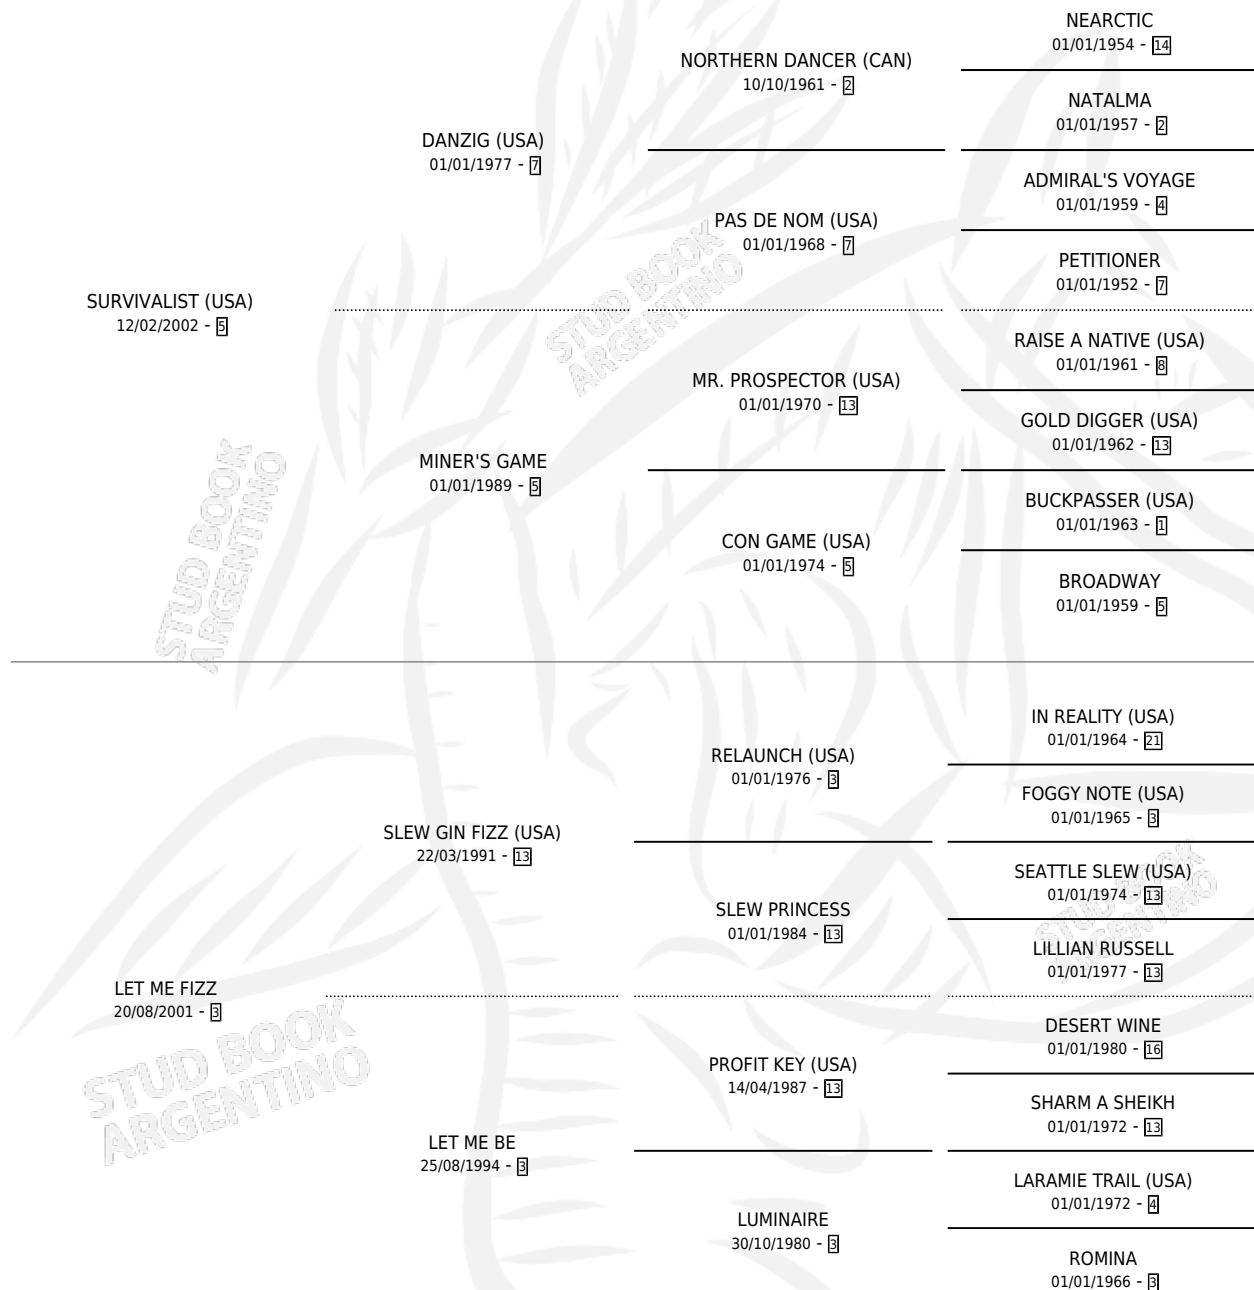

DON GENERAL

por SURVIVALIST (USA) y LET ME FIZZ por SLEW GIN FIZZ (USA)

Argentina · Macho · Tordillo · SP · 19/09/2011
Familia 3-n · Volumen 41

ESTADO

TIPIFICACIÓN SANGUÍNEA	X
TIPIFICACIÓN POR ADN	✓
PASAPORTE	✓
IDENTIFICACIÓN POR MICROCHIP	✓
REPRODUCTOR	X

Lugar de nacimiento: La Teresina

Criador: Sans Nestor Marcelo y Sanchez Juan Pablo

PEDIGREE

CAMPAÑA

Solo carreras oficiales de Argentina

POR EDAD

EDAD	CC	1°	2°	3°	4°	5°	NP	CLC	CLG	CLCG1	CLGG1	IMPORTE	GANANCIA / CC
3 AÑOS	2	0	0	0	0	0	2	0	0	0	0	\$0	\$0
TOTALES	2	0	0	0	0	0	2	0	0	0	0	\$0	\$0
%		0.0%	0.0%	0.0%	0.0%	0.0%	100%	0.0%	0.0%	0.0%	0.0%		