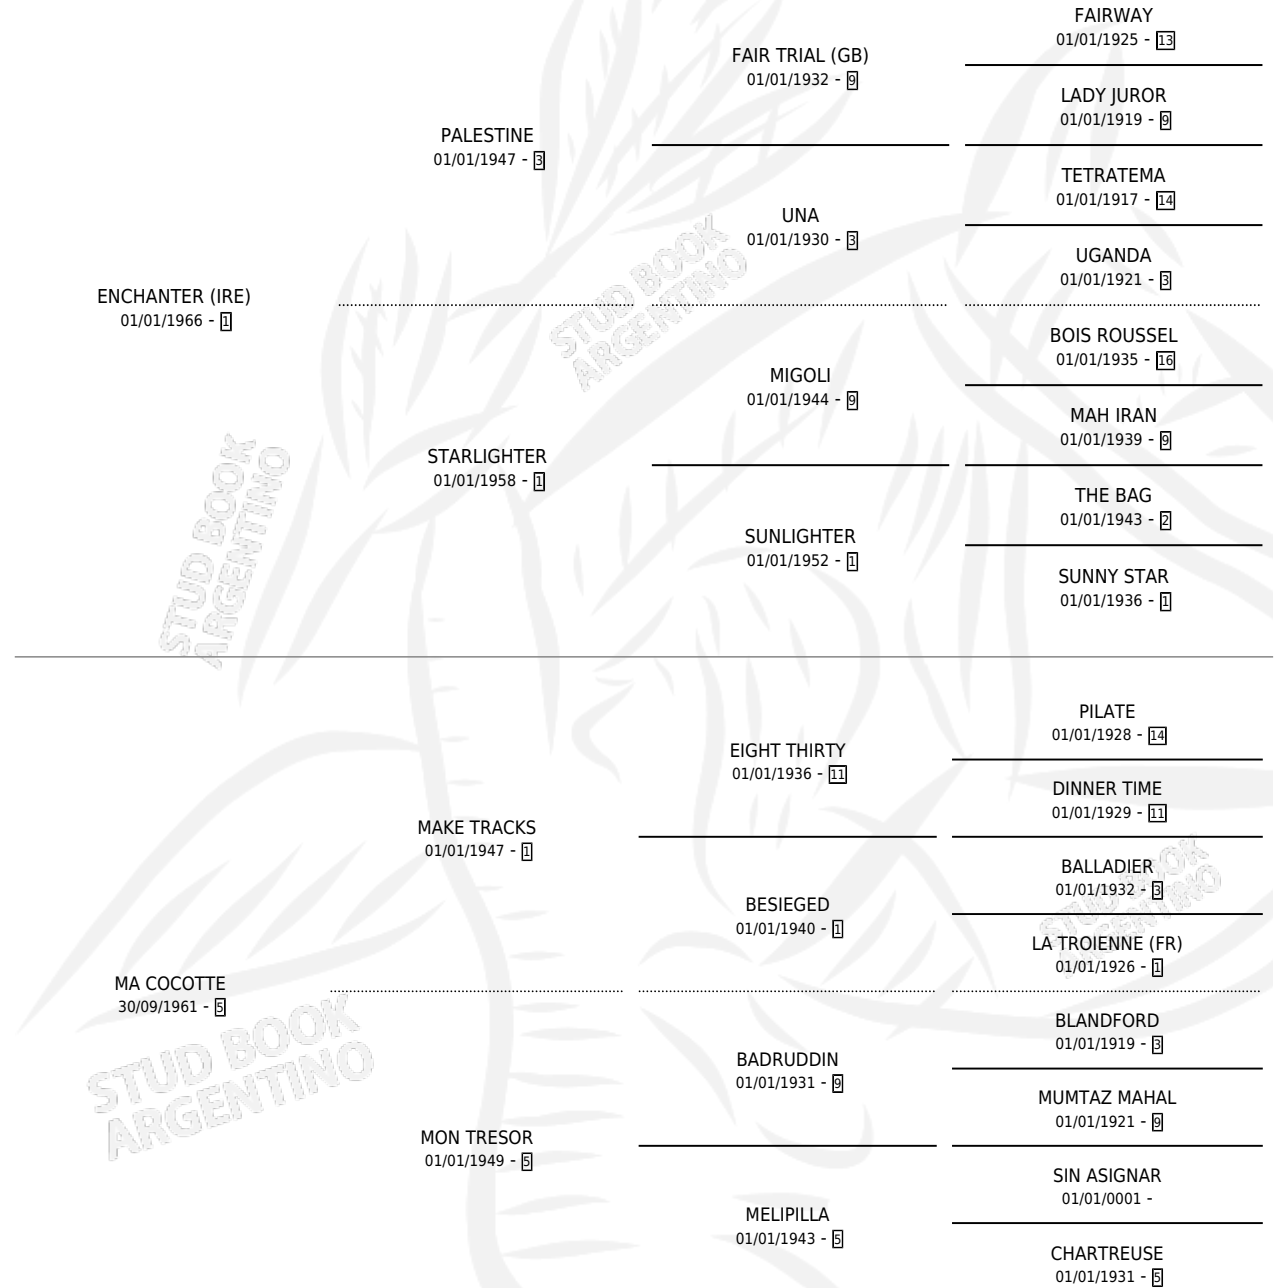

Lugar de nacimiento: Campo particular

Criador: Sin dato

~

HIJOS

	MACHOS	HEMBRAS
1 NACIERON	0	1

SIN ACTUACIONES

PEDIGREE

CAMPAÑA

Solo carreras oficiales de Argentina

POR EDAD

EDAD	CC	1°	2°	3°	4°	5°	NP	CLC	CLG	CLCG1	CLGG1	IMPORTE	GANANCIA / CC
3 AÑOS	2	2	0	0	0	0	0	0	0	0	0	\$0	\$0
4 AÑOS	8	5	0	0	2	1	0	6	4	0	0	\$0	\$0
5 AÑOS	10	0	1	2	4	3	0	4	0	0	0	\$0	\$0
7 AÑOS	3	0	0	1	2	0	0	0	0	0	0	\$0	\$0
TOTALES	23	7	1	3	8	4	0	10	4	0	0	\$0	\$0
%		30.4%	4.3%	13.0%	34.8%	17.4%	0.0%	43.5%	40.0%	0.0%	0.0%		