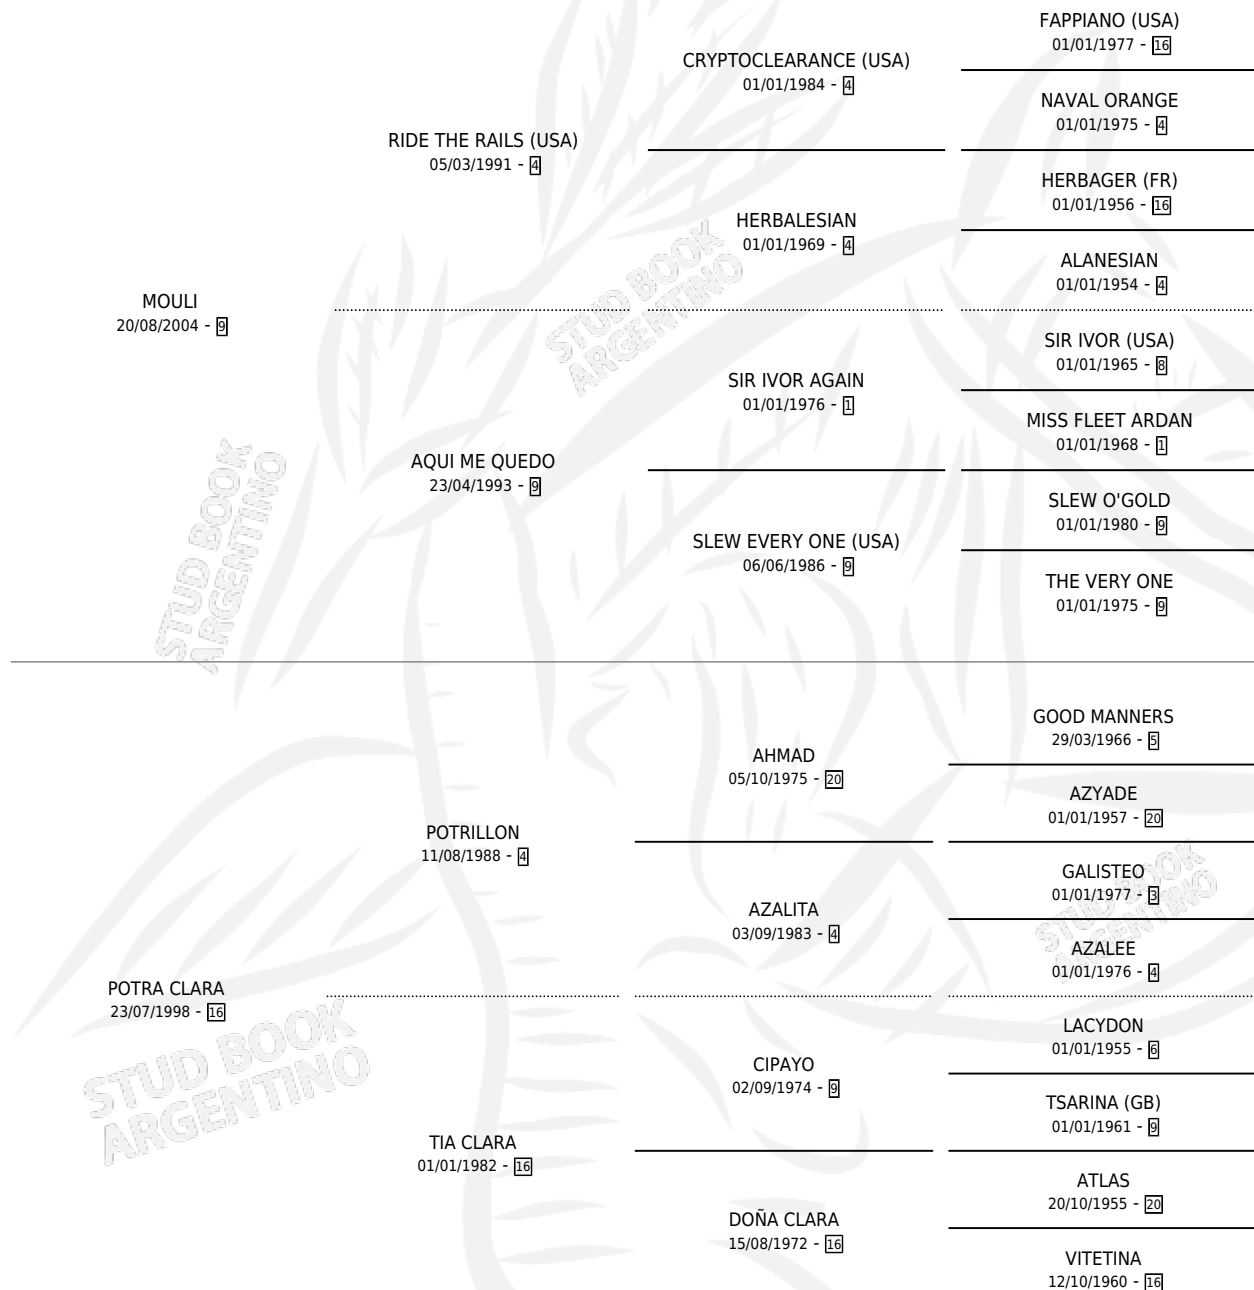

TIGRE BRIAN

por MOULI y POTRA CLARA por POTRILLON

Argentina · Macho · Alazan · SP · 27/10/2011
Familia 16-e · Volumen 41

ESTADO

TIPIFICACIÓN SANGUÍNEA	X
TIPIFICACIÓN POR ADN	✓
PASAPORTE	X
IDENTIFICACIÓN POR MICROCHIP	✓
REPRODUCTOR	X

Lugar de nacimiento: La Reina

Criador: La Reina

PEDIGREE

TIGRE BRIAN

Datos oficiales del Stud Book Argentino

Documento generado el 06/05/2026

studbook.org.ar