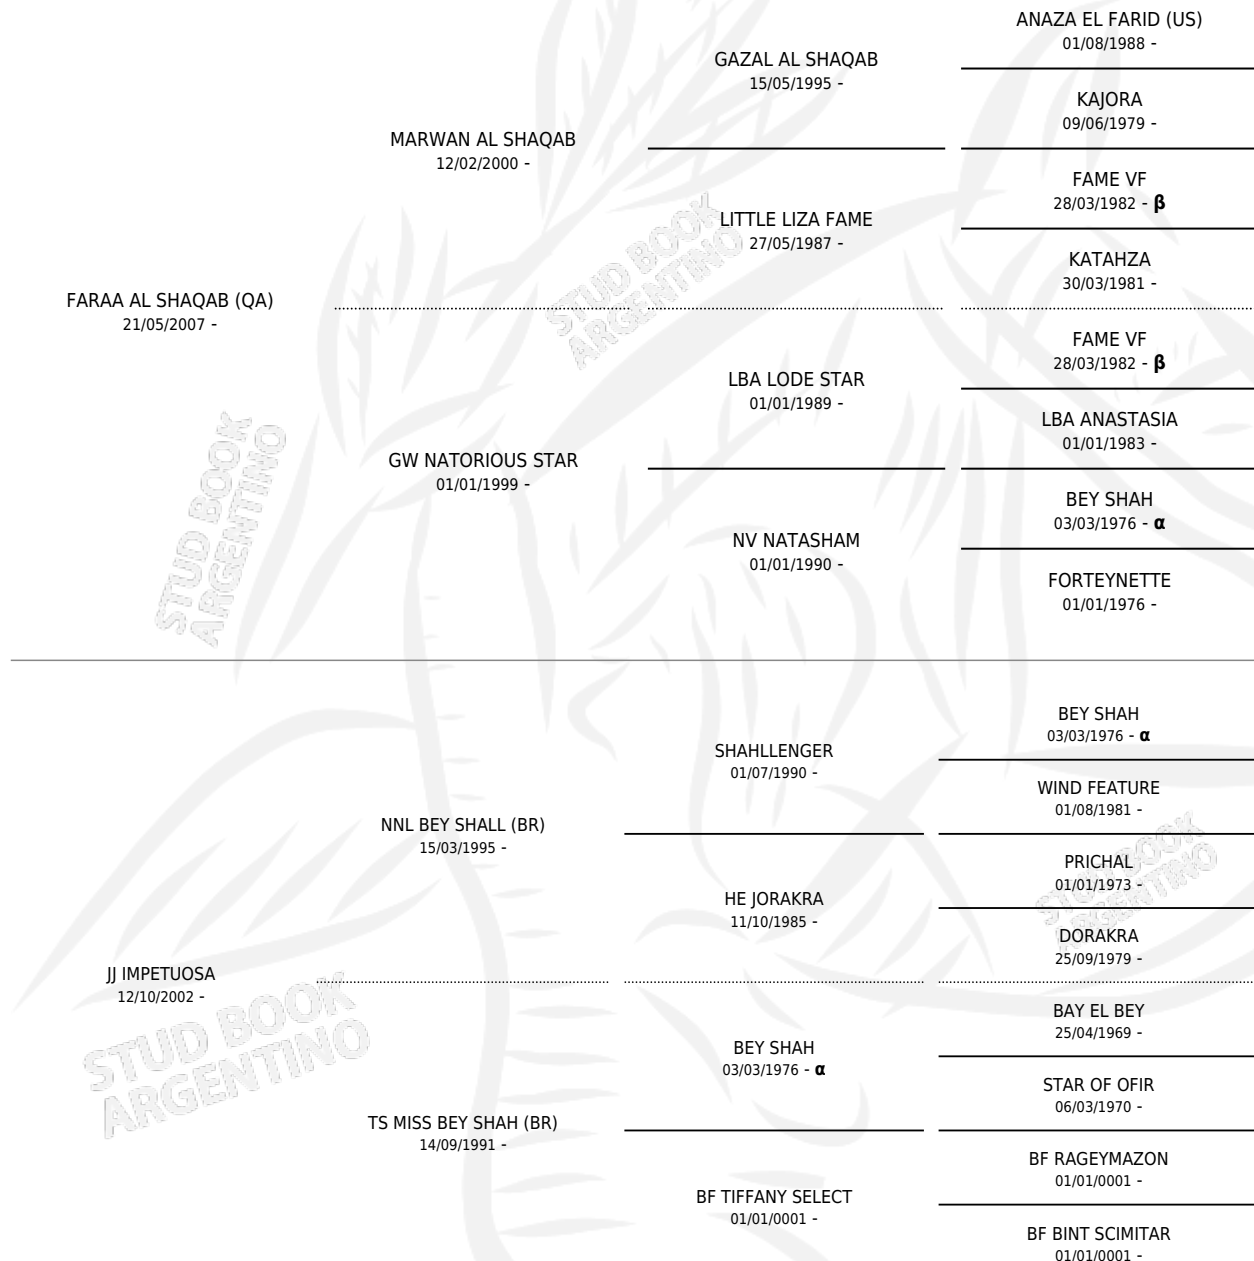

JJ KHUWAYR

por FARAA AL SHAQAB (QA) y JJ IMPETUOSA por NNL
BEY SHALL (BR)

Argentina · Macho · Zaino · AP · 19/03/2012
Familia · Volumen 41

ESTADO

TIPIFICACIÓN SANGUÍNEA	X
TIPIFICACIÓN POR ADN	X
PASAPORTE	X
IDENTIFICACIÓN POR MICROCHIP	X
REPRODUCTOR	X

Lugar de nacimiento: Mayed
Criador: Mayed

PEDIGREE

INBREEDING : α, β

JJ KHUWAYR

Datos oficiales del Stud Book Argentino

Documento generado el 14/05/2026

studbook.org.ar