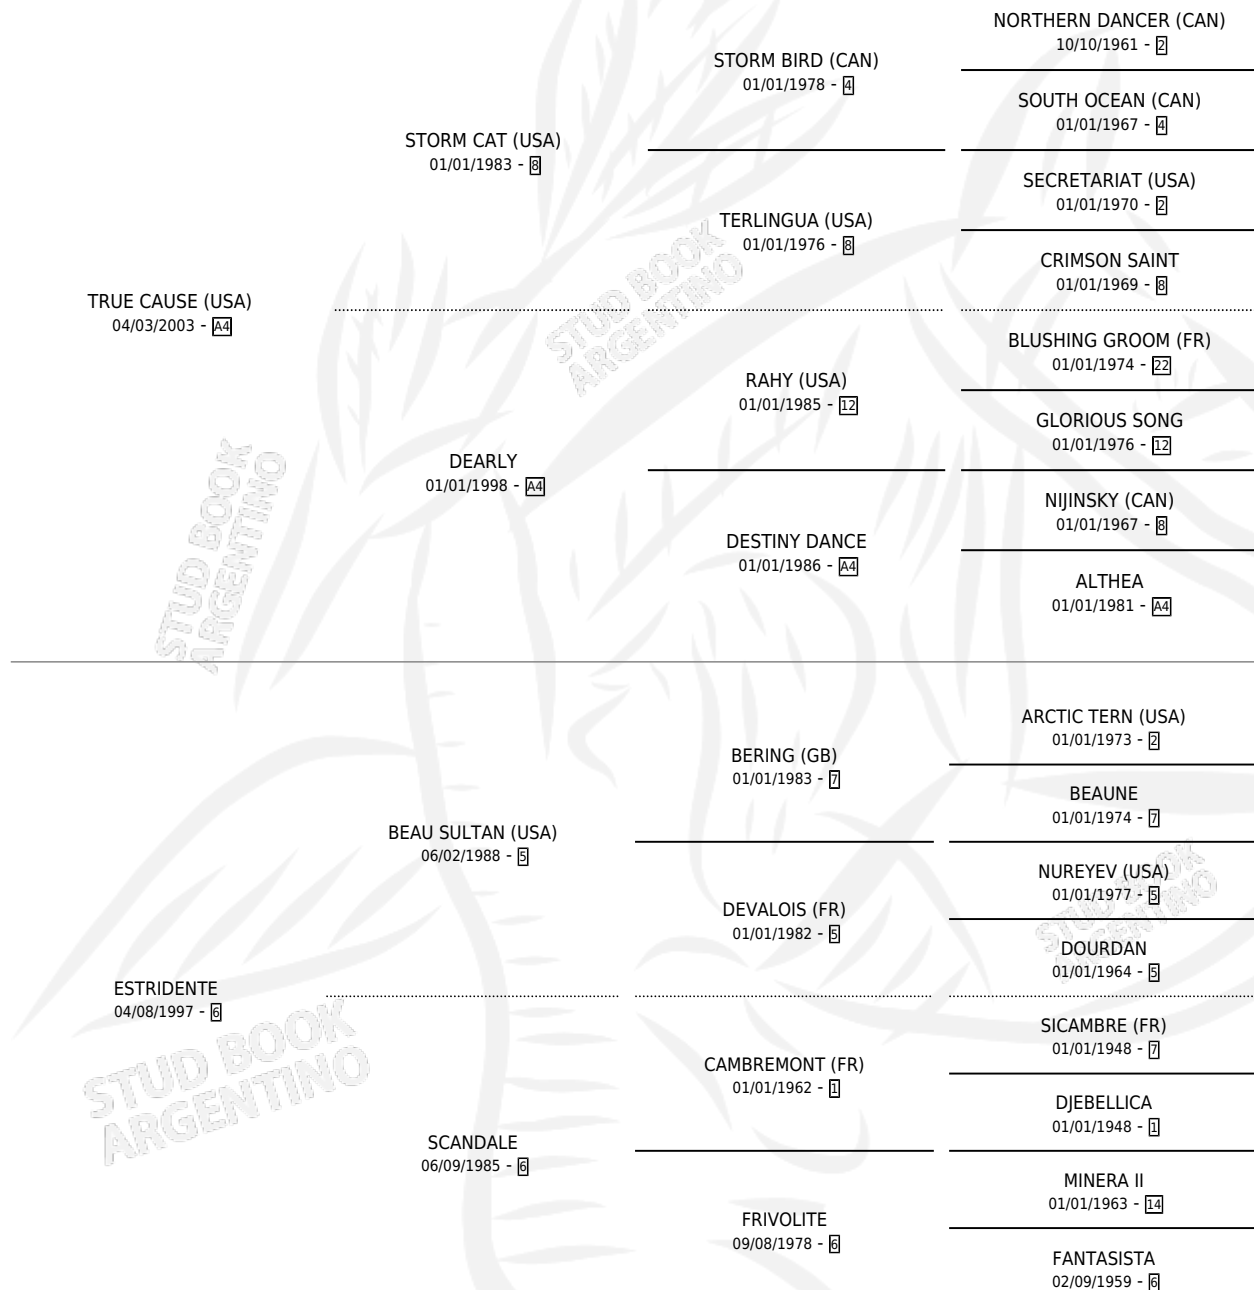

EMOCION JEIM

por **TRUE CAUSE (USA)** y **ESTRIDENTE** por **BEAU SULTAN (USA)**

Argentina · Macho · Alazan · SP · 03/11/2011
Familia 6-d · Volumen 41

ESTADO

TIPIFICACIÓN SANGUÍNEA	X
TIPIFICACIÓN POR ADN	✓
PASAPORTE	✓
IDENTIFICACIÓN POR MICROCHIP	✓
REPRODUCTOR	X

Lugar de nacimiento: Rancho Lujan
Criador: Reinoso Ramon Cervando

PEDIGREE

EMOCION JEIM

Datos oficiales del Stud Book Argentino

Documento generado el 14/05/2026

studbook.org.ar