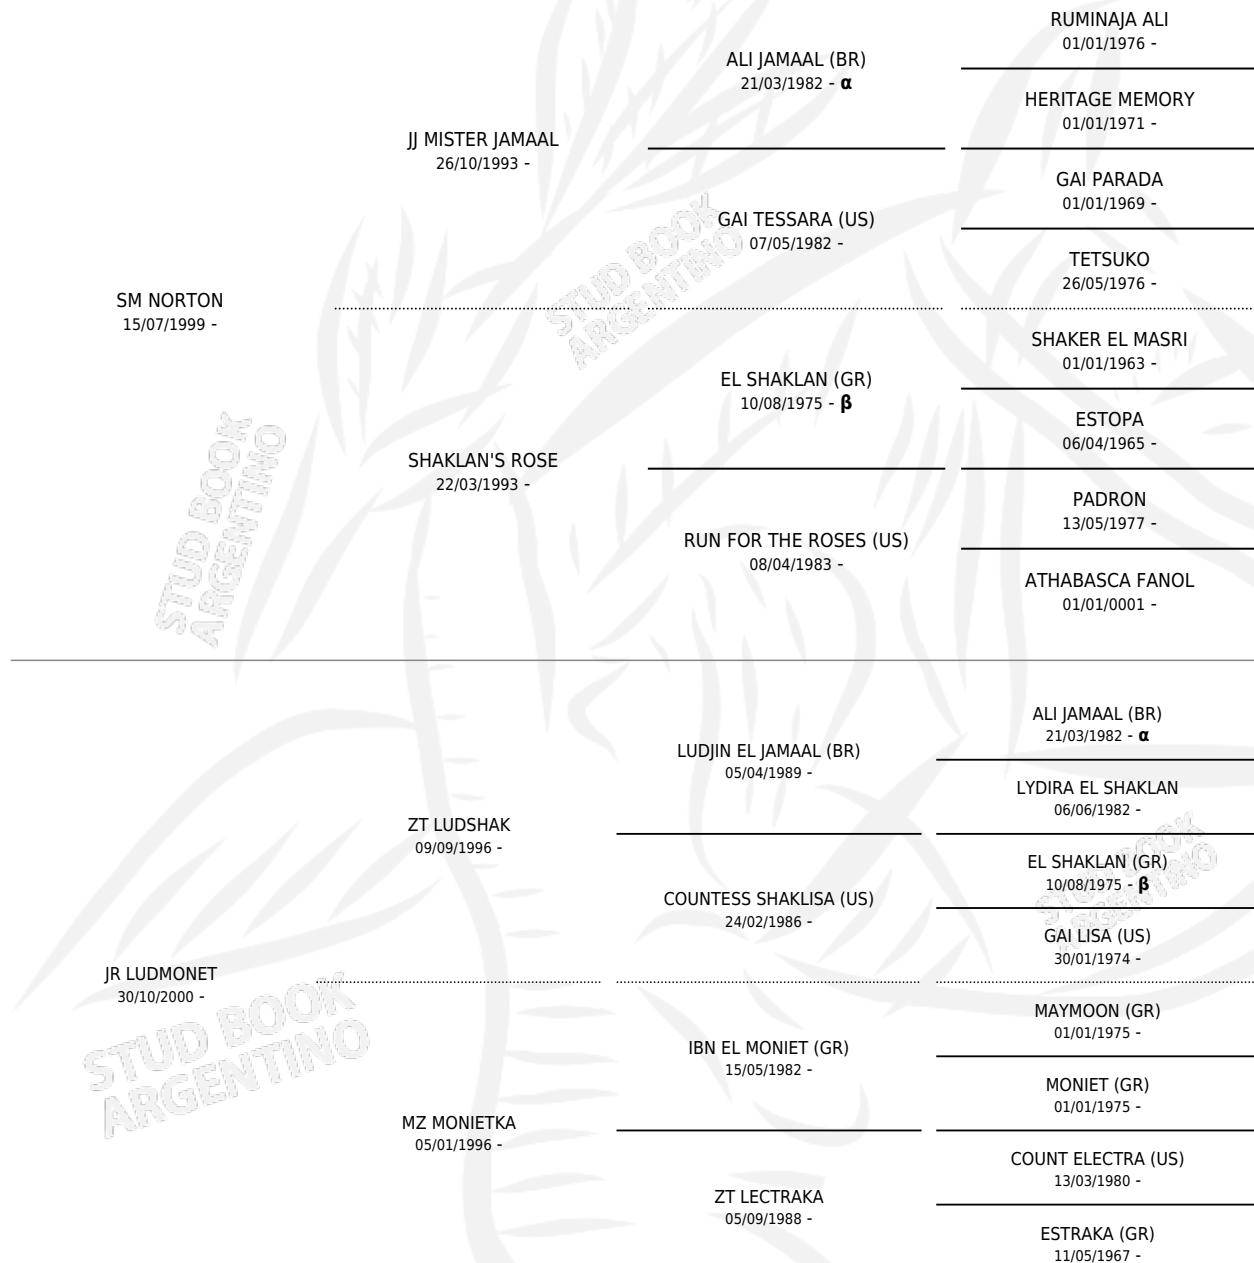

Lugar de nacimiento: La Fortaleza Croata

Criador: La Fortaleza Croata

~

HIJOS

	MACHOS	HEMBRAS
4 NACIERON	2	2
SIN ACTUACIONES		

INBREEDING : α, β

SERVICIOS PADRILLO

TEMPORADA	HARAS	SERVICIO	NAC.	EFFECTIVIDAD
2020	LA FORTALEZA CROATA	1	1	100 %
2019	LA FORTALEZA CROATA	3	2	66.67 %
2018	LA FORTALEZA CROATA	1	0	0.00 %
2015	LA FORTALEZA CROATA	1	1	100 %