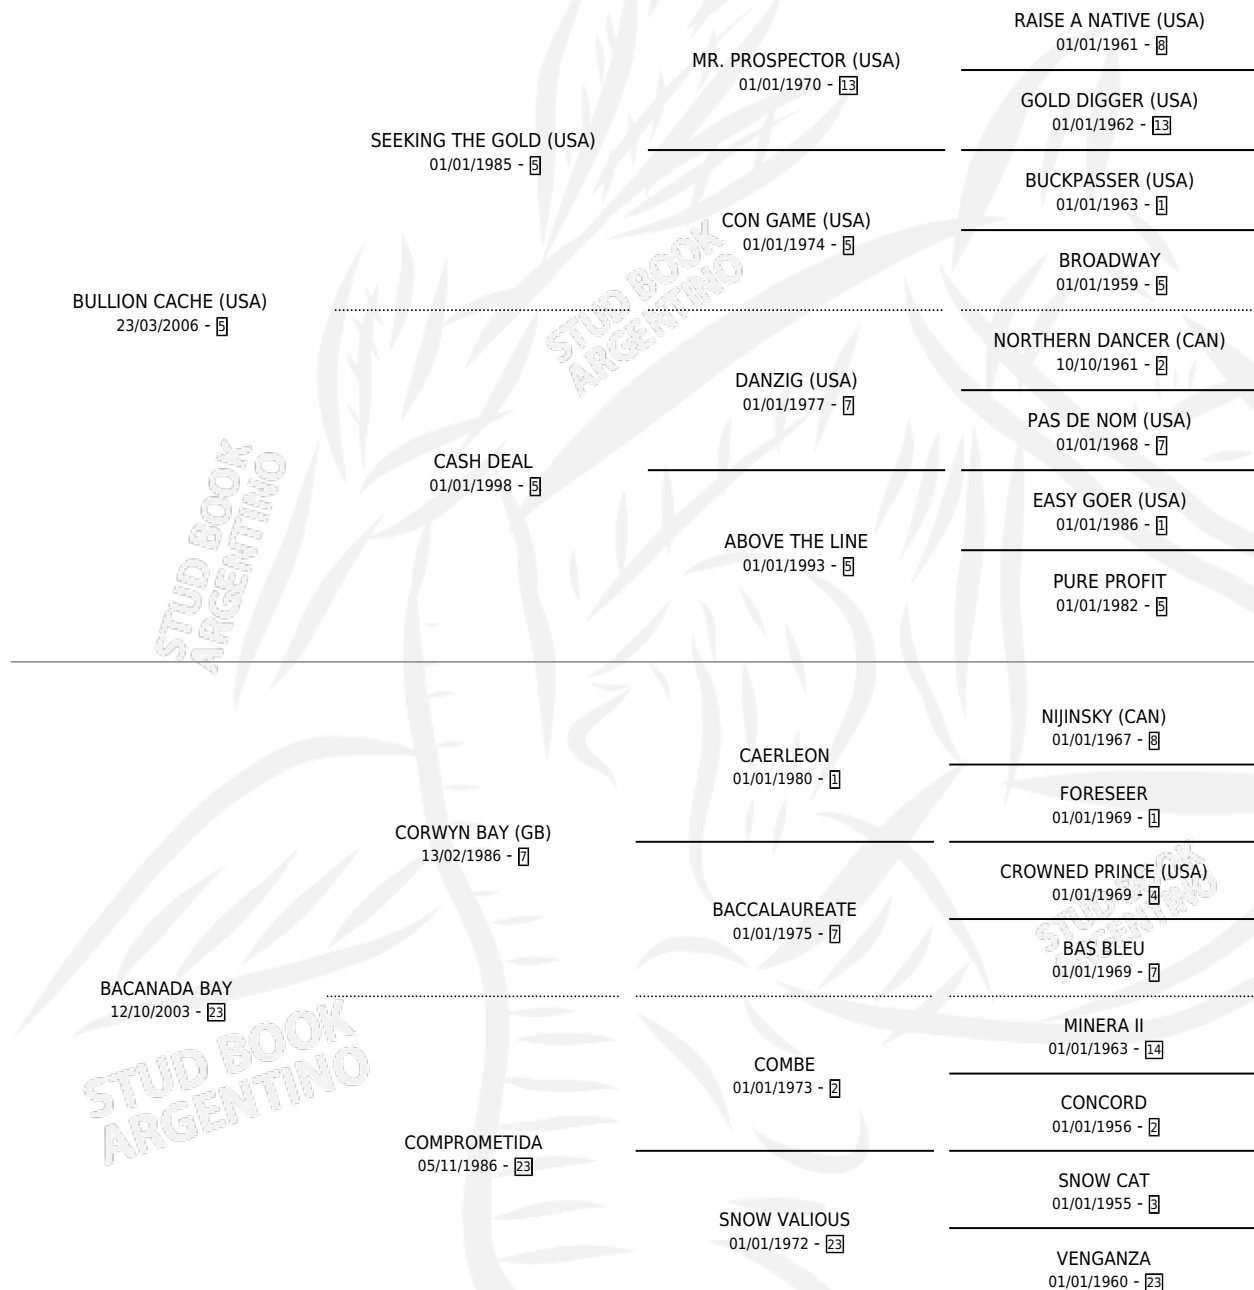

DONCELLA D' CACHE

por **BULLION CACHE (USA)** y **BACANADA BAY** por **CORWYN BAY (GB)**

Argentina · Hembra · Zaino · SP · 07/11/2011
Familia 23-a · Volumen 41

ESTADO

TIPIFICACIÓN SANGUÍNEA	X
TIPIFICACIÓN POR ADN	X
PASAPORTE	X
IDENTIFICACIÓN POR MICROCHIP	✓
REPRODUCTOR	✓

Lugar de nacimiento: Kilimanjaro
Criador: Kilimanjaro

PEDIGREE

S

mientos 0 / Efectividad 0.00%

PADRILLO	PRODUCTO	CRIADOR	1ER SERVICIO	ÚLTIMO SERVICIO
FANCY MONEY	∅		29/12/2022	29/12/2022
DONCELLA D' CACHE	∅		25/10/2021	25/10/2021