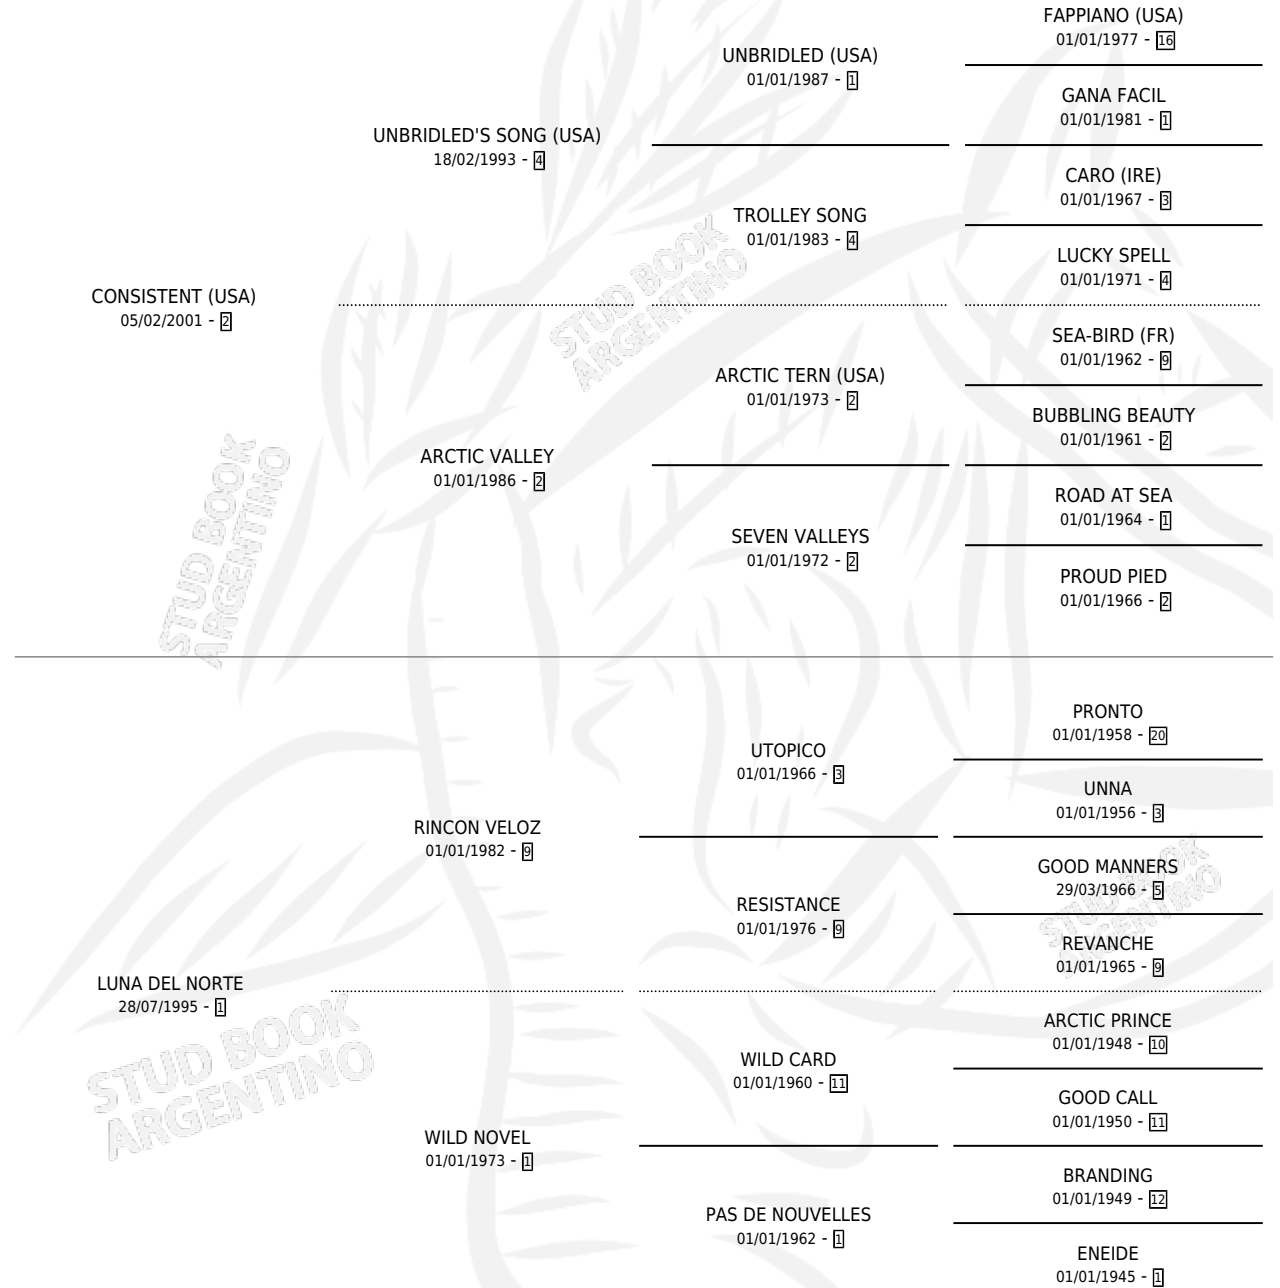

RUDIUS

por **CONSISTENT (USA)** y **LUNA DEL NORTE** por **RINCON VELOZ**

Argentina · Macho · Zaino o Tordillo · SP · 01/11/2011
Familia 1-l · Volumen 41

ESTADO

TIPIFICACIÓN SANGUÍNEA	X
TIPIFICACIÓN POR ADN	X
PASAPORTE	X
IDENTIFICACIÓN POR MICROCHIP	X
REPRODUCTOR	X

Lugar de nacimiento: El Entrerriano

Criador: Sin dato

PEDIGREE

RUDIUS

Datos oficiales del Stud Book Argentino

Documento generado el 14/05/2026

studbook.org.ar