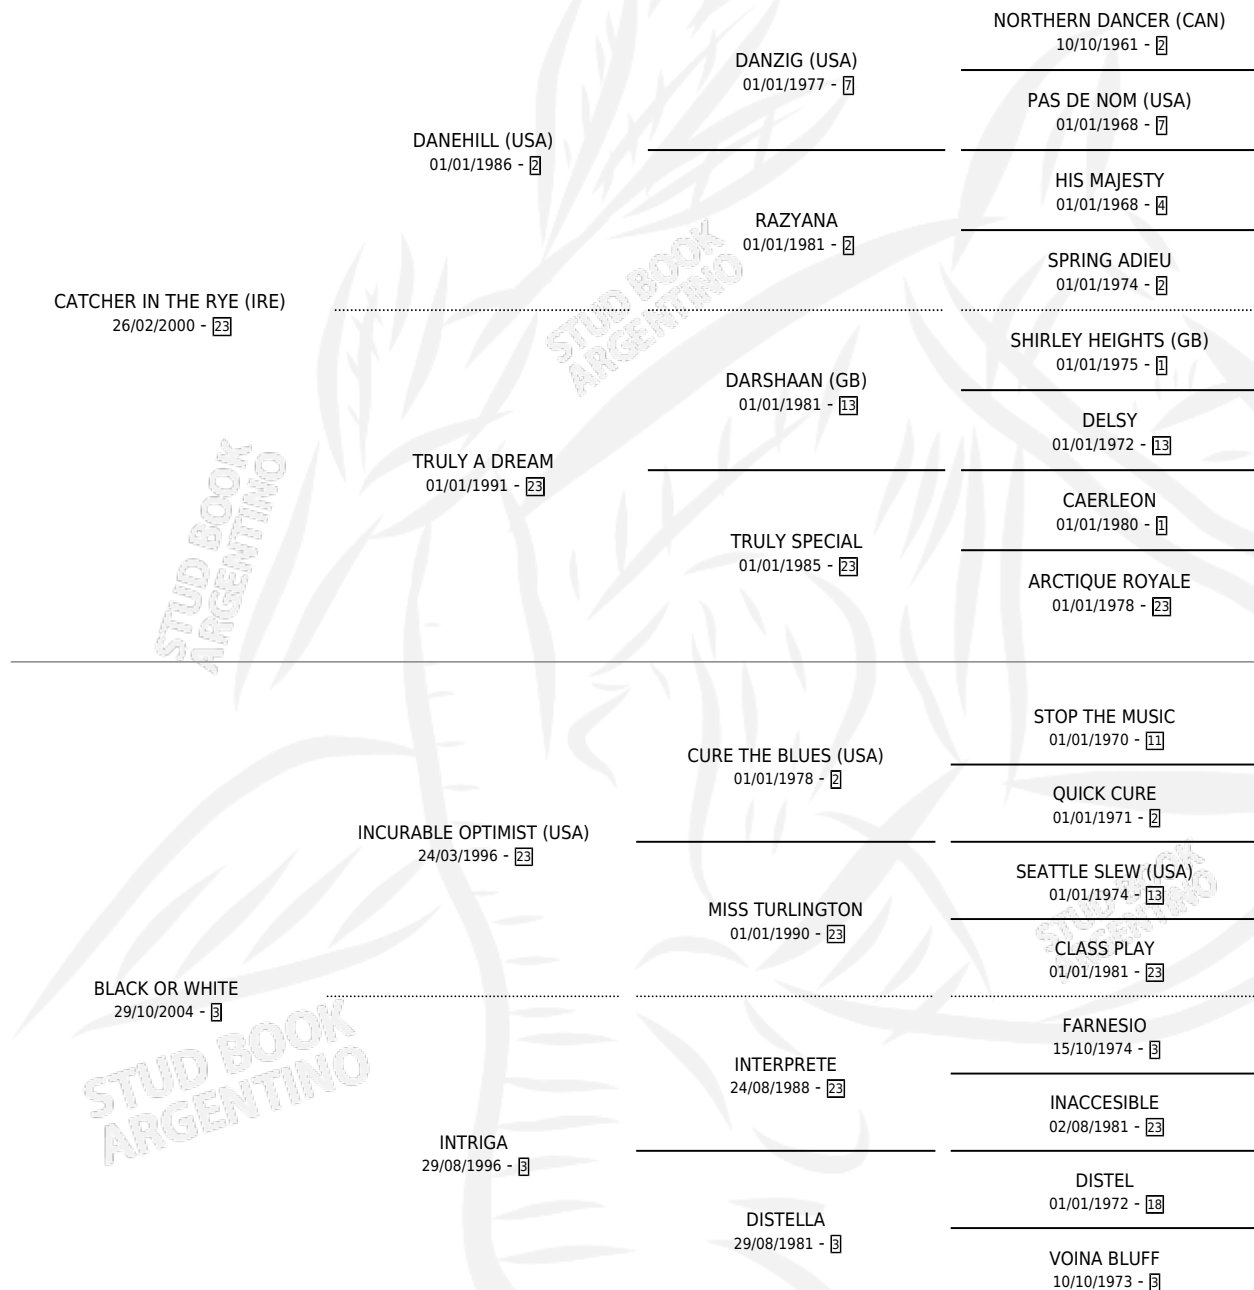

START BLUE

por **CATCHER IN THE RYE (IRE)** y **BLACK OR WHITE** por **INCURABLE OPTIMIST (USA)**

Argentina · Hembra · Zaino · SP · 18/07/2011
Familia 3-d · Volumen 41

ESTADO

TIPIFICACIÓN SANGUÍNEA	X
TIPIFICACIÓN POR ADN	✓
PASAPORTE	✓
IDENTIFICACIÓN POR MICROCHIP	✓
REPRODUCTOR	✓

Lugar de nacimiento: El Mallin
Criador: Duarte Leonel Ramon

~

HIJOS

	MACHOS	HEMBRAS
6 NACIERON	3	3
2 CORRIERON	1	1

SIN ACTUACIONES

PEDIGREE

CAMPAÑA

Solo carreras oficiales de Argentina