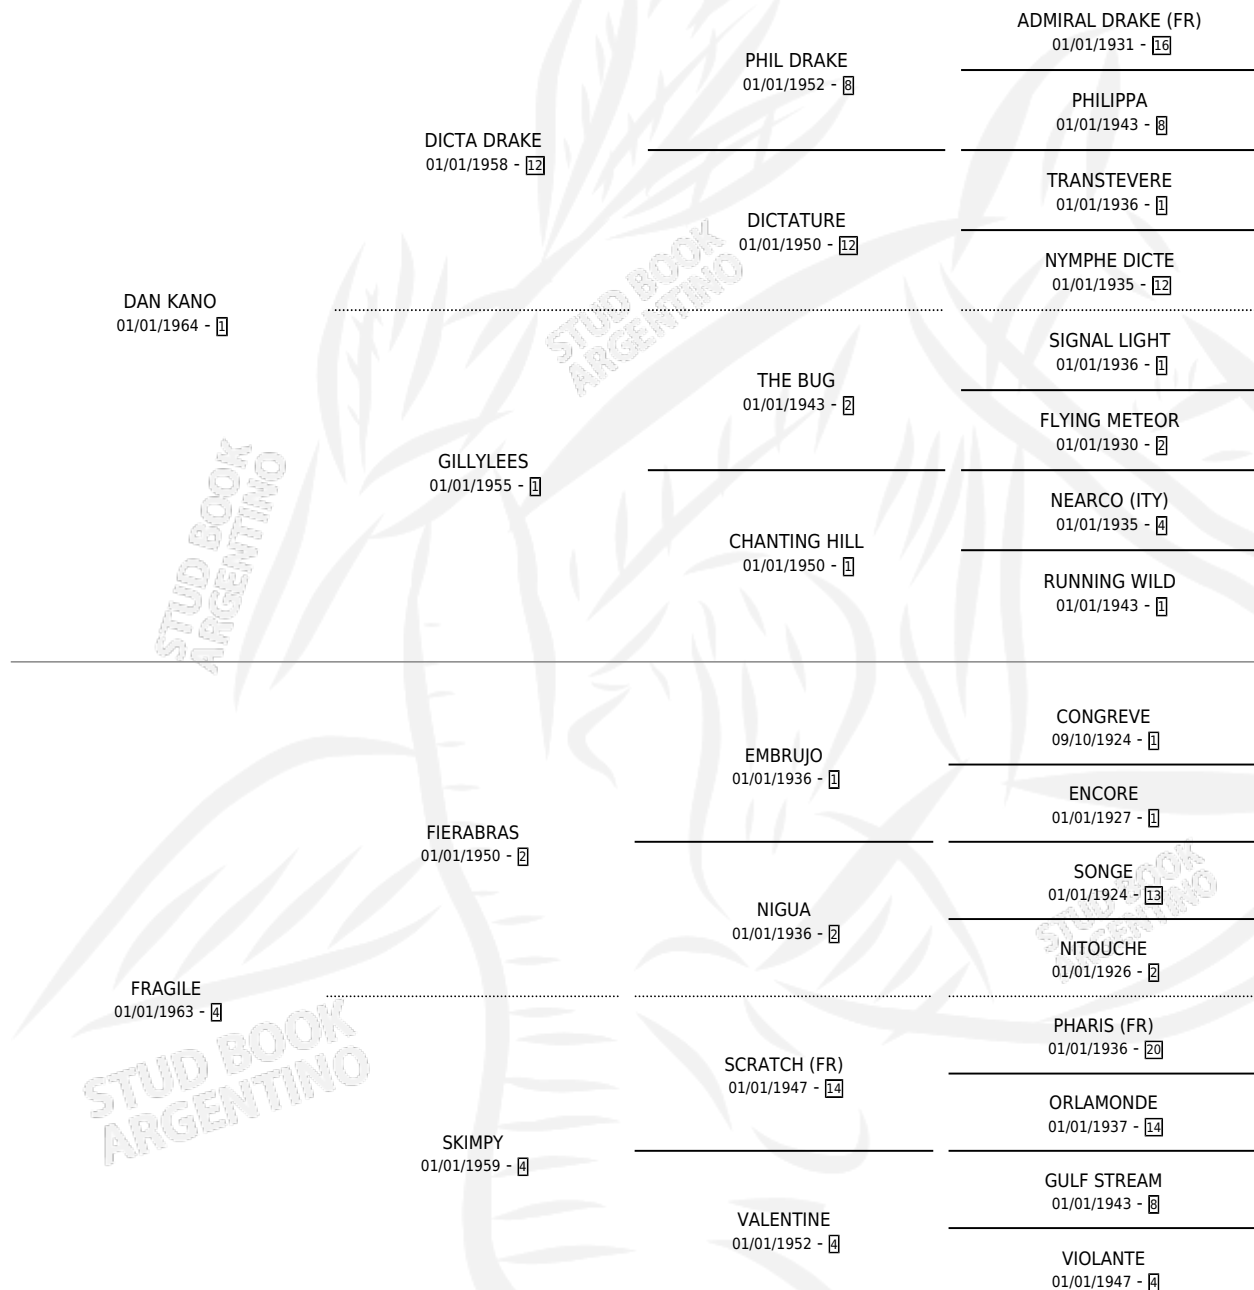

DANA FRAGIL

por DAN KANO y FRAGILE por FIERABRAS

Argentina · Hembra · Zaino Colorado · SP · 01/01/1976
Familia 4-b · Volumen 29

ESTADO

TIPIFICACIÓN SANGUÍNEA	✓
TIPIFICACIÓN POR ADN	X
PASAPORTE	X
IDENTIFICACIÓN POR MICROCHIP	X
REPRODUCTOR	✓

Lugar de nacimiento: Campo particular

Criador: Sin dato

~

HIJOS

	MACHOS	HEMBRAS
9 NACIERON	4	5
6 CORRIERON	3	3
5 GANARON	3	2
0 GANADORES CL	0 GANADORES GR	0 GANADORES G1

PEDIGREE

CAMPAÑA

Solo carreras oficiales de Argentina