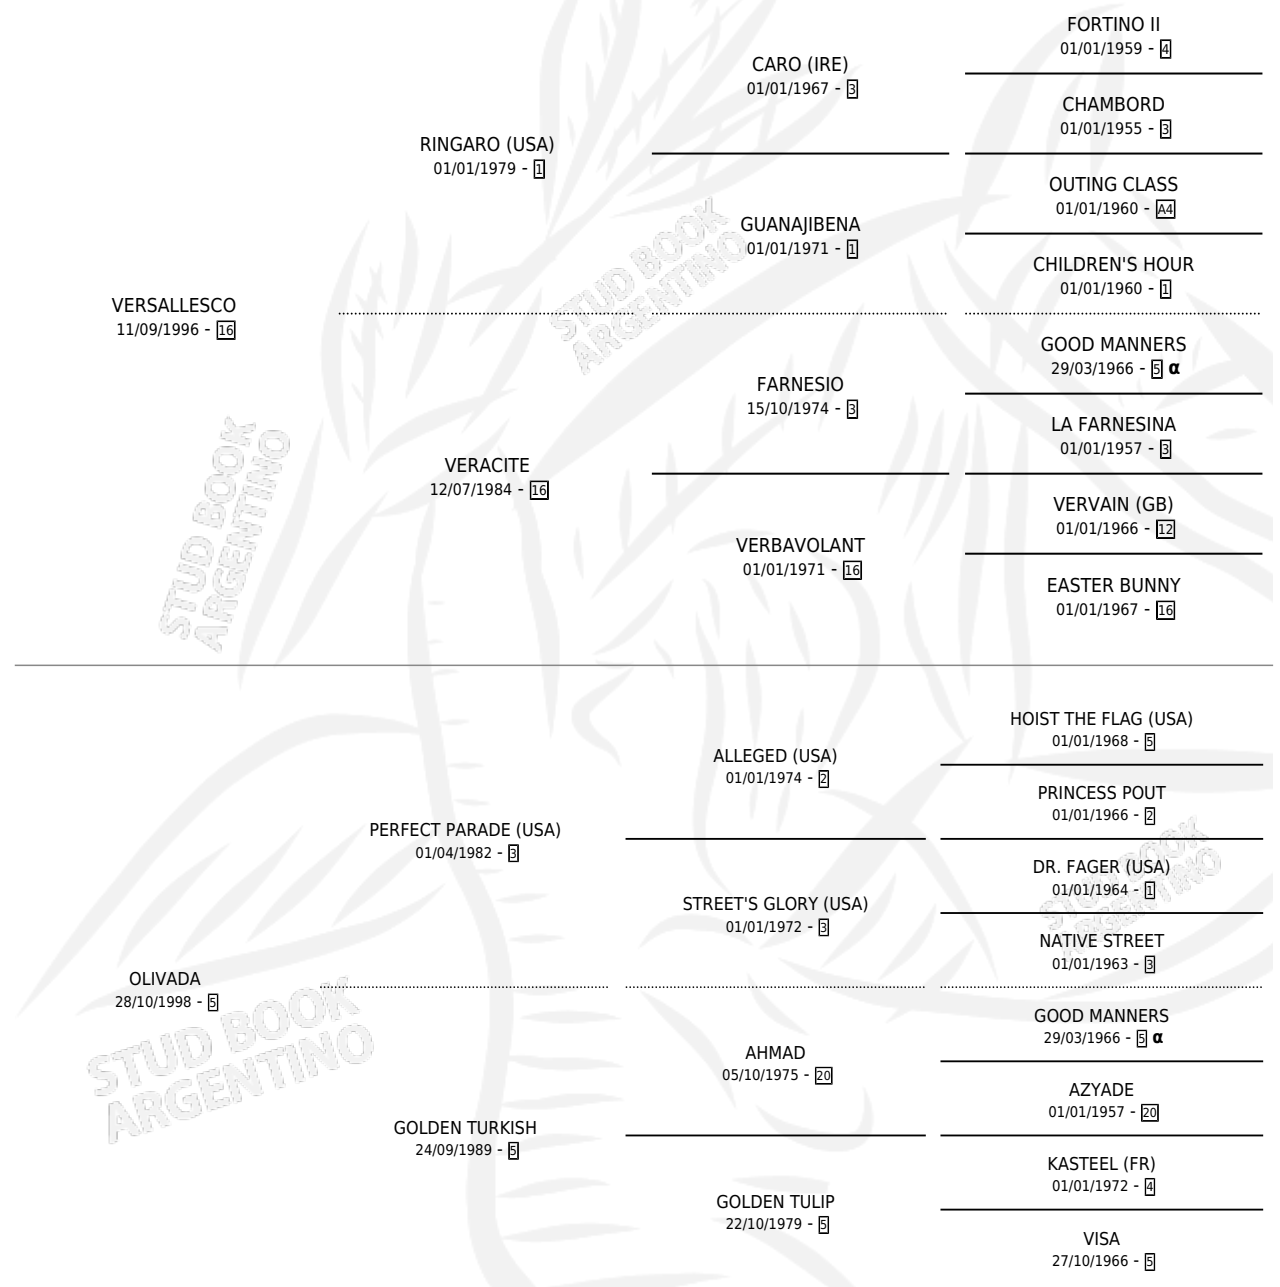

MI COMPARSA

por **VERSALLESCO** y **OLIVADA** por **PERFECT PARADE**
(USA)

Argentina · Hembra · Zaino · SP · 01/09/2011
Familia 5-e · Volumen 41

ESTADO

TIPIFICACIÓN SANGUÍNEA	X
TIPIFICACIÓN POR ADN	X
PASAPORTE	X
IDENTIFICACIÓN POR MICROCHIP	X
REPRODUCTOR	✓

Lugar de nacimiento: La Gringa
Criador: Tianro S.A. y Roldan Jose Luis

PEDIGREE

INBREEDING : α

S

mientos **0** / Efectividad **0.00%**

PADRILLO	PRODUCTO	CRIADOR	1ER SERVICIO	ÚLTIMO SERVICIO
MARUCO PLUS	∅		19/10/2017	19/10/2017