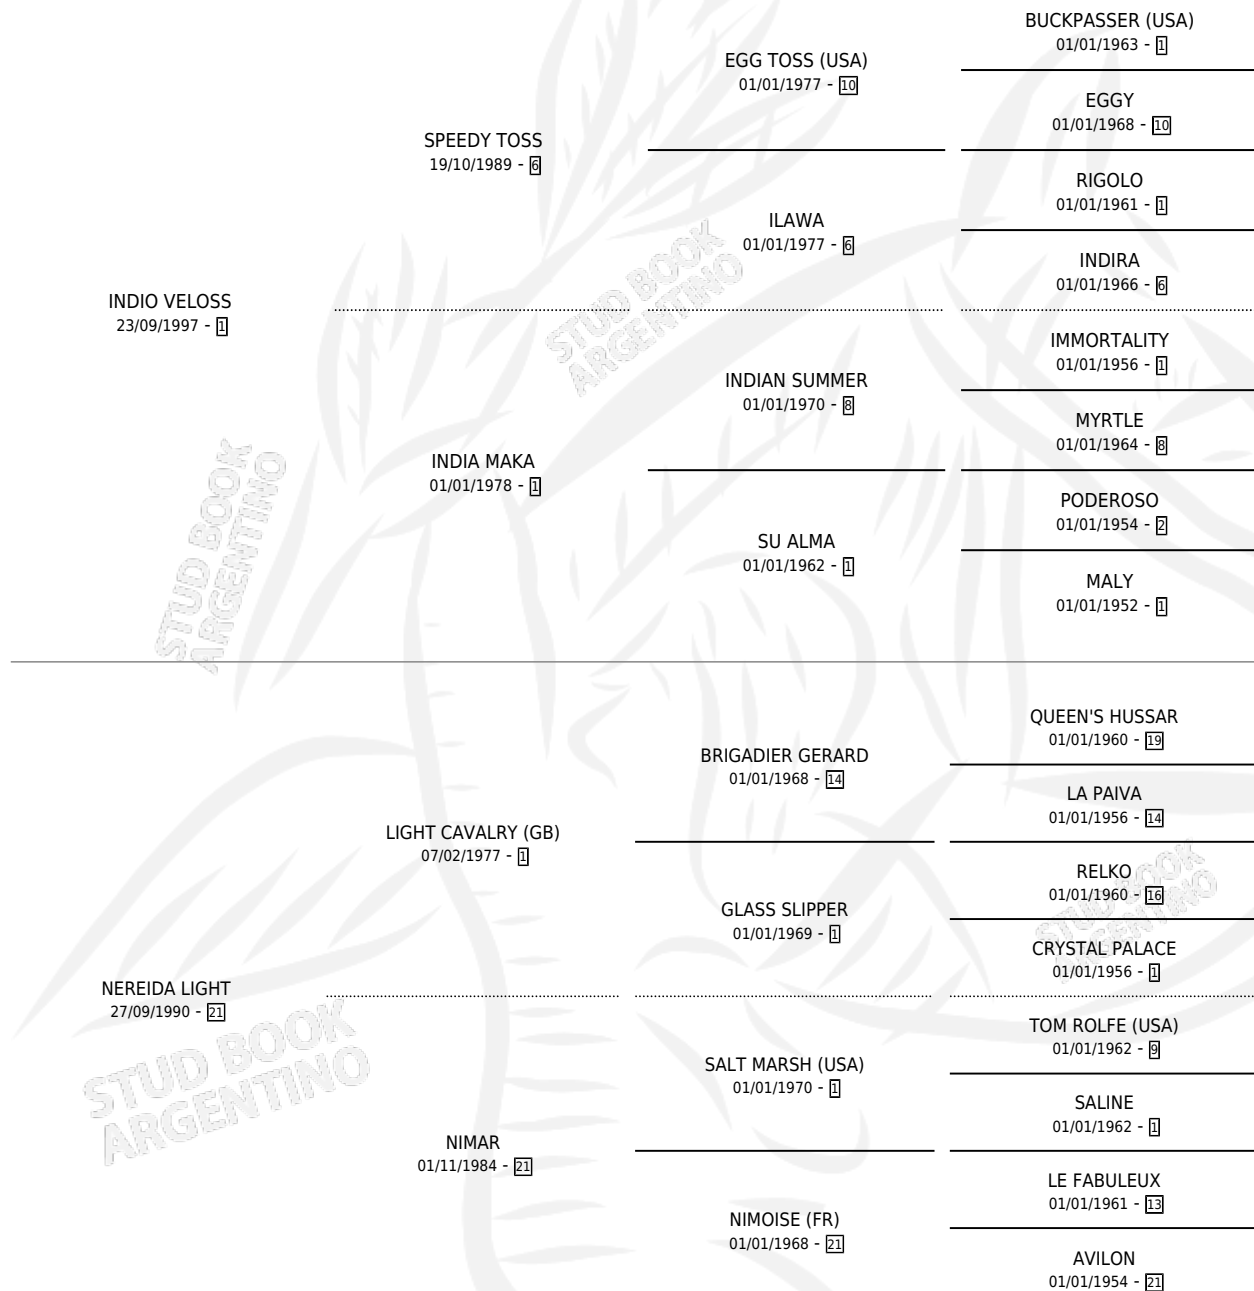

ULTIMAMENTE

por **INDIO VELOSS** y **NEREIDA LIGHT** por **LIGHT CAVALRY** (GB)

Argentina · Macho · Zaino · SP · 07/12/2011
Familia 21-a · Volumen 41

ESTADO

TIPIFICACIÓN SANGUÍNEA	X
TIPIFICACIÓN POR ADN	✓
PASAPORTE	✓
IDENTIFICACIÓN POR MICROCHIP	✓
REPRODUCTOR	X

Lugar de nacimiento: Centinela
Criador: Centinela

PEDIGREE

CAMPAÑA

Solo carreras oficiales de Argentina

POR EDAD

EDAD	CC	1°	2°	3°	4°	5°	NP	CLC	CLG	CLCG1	CLGG1	IMPORTE	GANANCIA / CC
4 AÑOS	5	0	0	0	1	0	4	0	0	0	0	\$3,456	\$691
5 AÑOS	2	0	0	0	0	0	2	0	0	0	0	\$0	\$0
6 AÑOS	5	1	1	0	1	0	2	0	0	0	0	\$104,980	\$20,996
TOTALES	12	1	1	0	2	0	8	0	0	0	0	\$108,436	\$9,036
%		8.3%	8.3%	0.0%	16.7%	0.0%	66.7%	0.0%	0.0%	0.0%	0.0%		