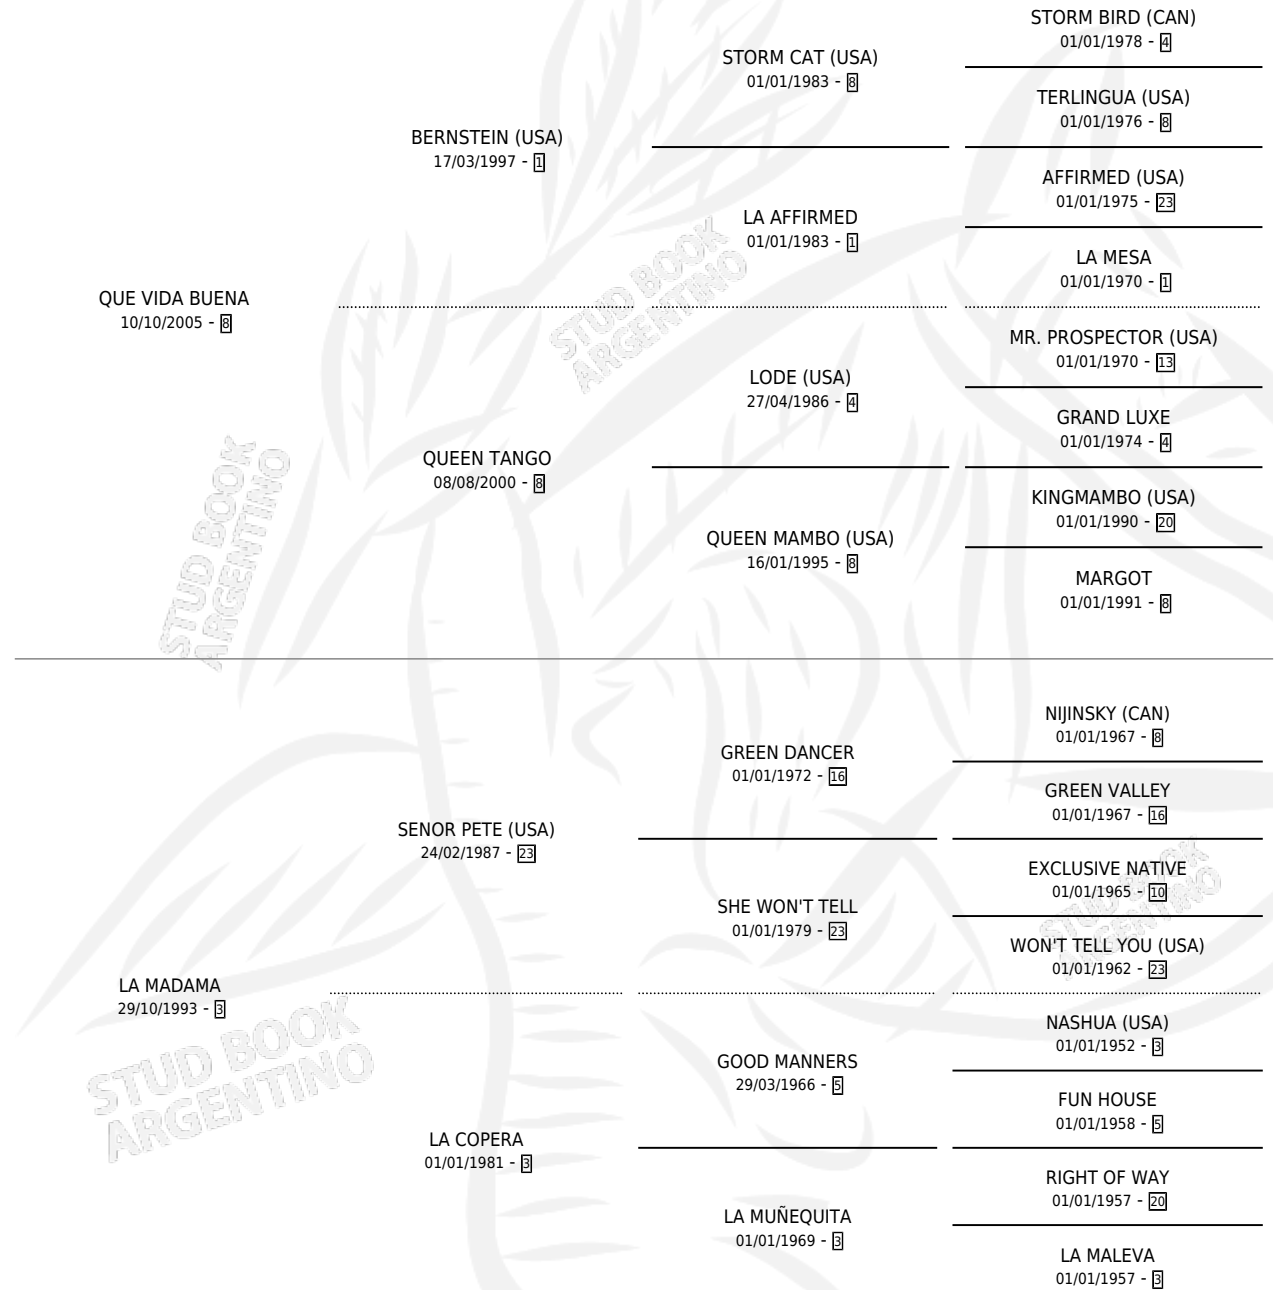

WALLHALA

por **QUE VIDA BUENA** y **LA MADAMA** por **SEÑOR PETE**
(USA)

Argentina · Macho · Zaino · SP · 18/03/2012
Familia 3-h · Volumen 41

ESTADO

TIPIFICACIÓN SANGUÍNEA	X
TIPIFICACIÓN POR ADN	✓
PASAPORTE	✓
IDENTIFICACIÓN POR MICROCHIP	✓
REPRODUCTOR	X

Lugar de nacimiento: Don Florentino
Criador: Stud Carmari S. A.

PEDIGREE

CAMPAÑA

Solo carreras oficiales de Argentina

POR EDAD

EDAD	CC	1°	2°	3°	4°	5°	NP	CLC	CLG	CLCG1	CLGG1	IMPORTE	GANANCIA / CC
3 AÑOS	1	0	0	0	0	0	1	0	0	0	0	\$0	\$0
4 AÑOS	4	1	0	1	1	0	1	0	0	0	0	\$84,500	\$21,125
5 AÑOS	3	2	0	0	0	0	1	0	0	0	0	\$60,000	\$20,000
6 AÑOS	4	1	2	1	0	0	0	0	0	0	0	\$71,600	\$17,900
7 AÑOS	1	0	0	0	0	0	1	0	0	0	0	\$0	\$0
TOTALES	13	4	2	2	1	0	4	0	0	0	0	\$216,100	\$16,623
%		30.8%	15.4%	15.4%	7.7%	0.0%	30.8%	0.0%	0.0%	0.0%	0.0%		