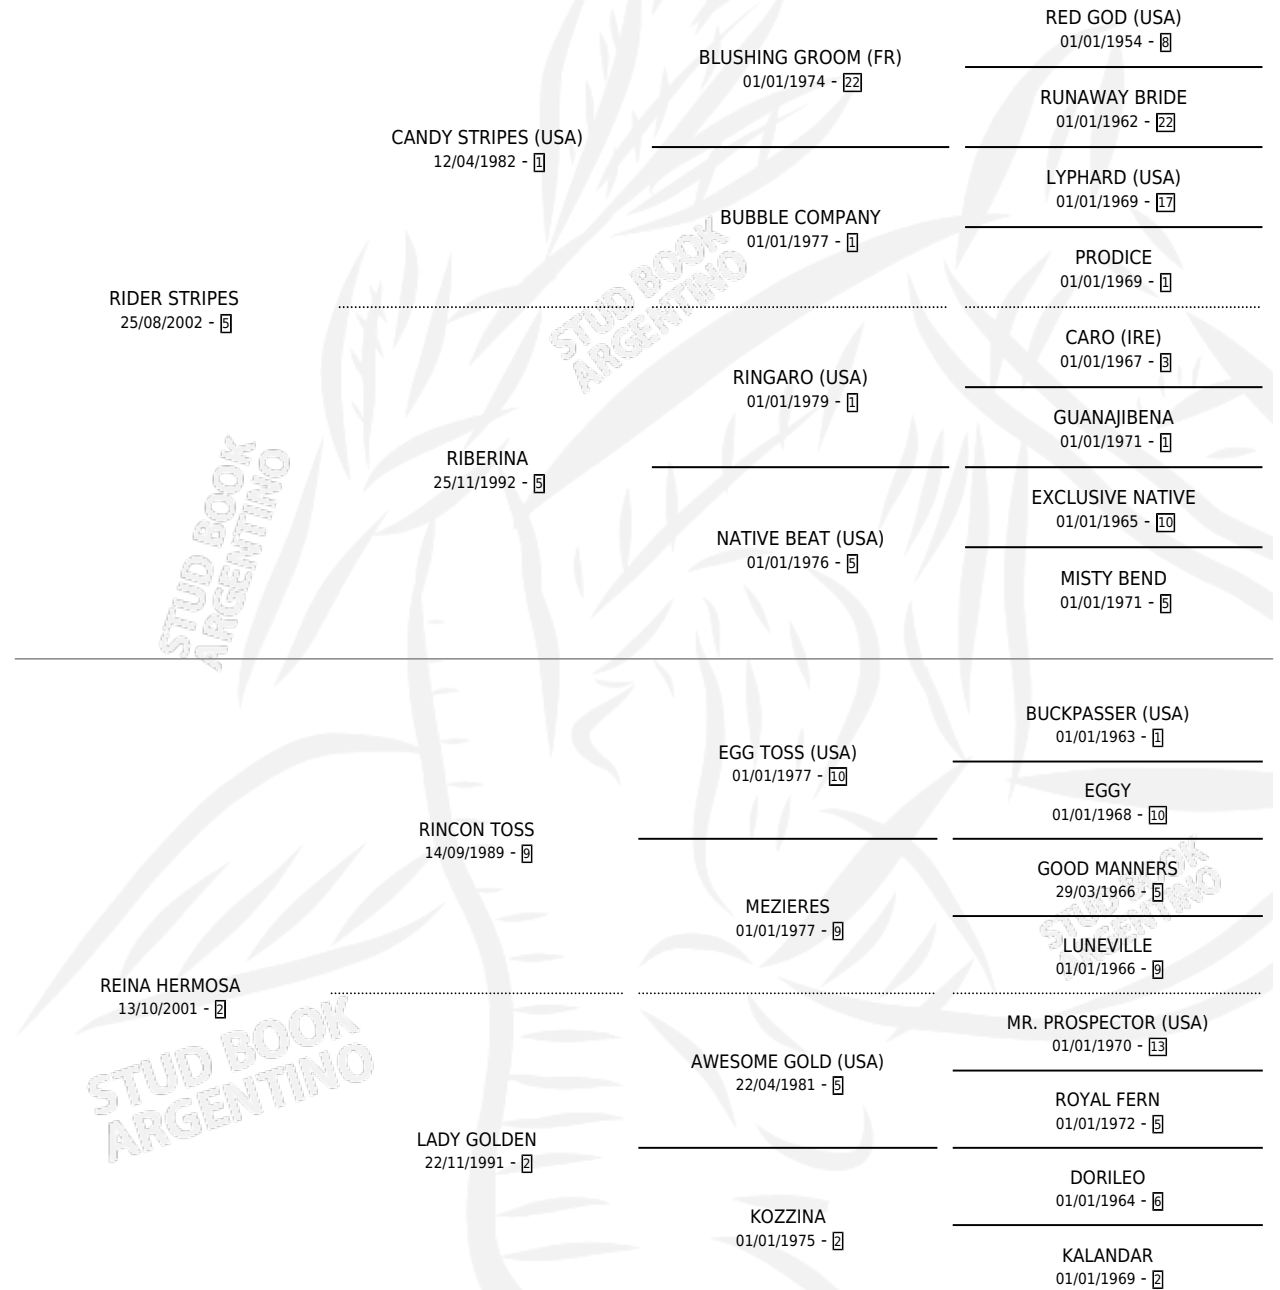

LOVELY STRIPES

por RIDER STRIPES y REINA HERMOSA por RINCON TOSS

Argentina · Hembra · Tordillo · SP · 30/09/2011
Familia 2-d · Volumen 41

ESTADO

TIPIFICACIÓN SANGUÍNEA	X
TIPIFICACIÓN POR ADN	✓
PASAPORTE	✓
IDENTIFICACIÓN POR MICROCHIP	✓
REPRODUCTOR	X

Lugar de nacimiento: La Teresina

Criador: Brassesco Patricio Martin

PEDIGREE

CAMPAÑA

Solo carreras oficiales de Argentina

POR EDAD

EDAD	CC	1°	2°	3°	4°	5°	NP	CLC	CLG	CLCG1	CLGG1	IMPORTE	GANANCIA / CC
3 AÑOS	3	0	0	0	0	0	3	0	0	0	0	\$0	\$0
TOTALES	3	0	0	0	0	0	3	0	0	0	0	\$0	\$0
%		0.0%	0.0%	0.0%	0.0%	0.0%	100%	0.0%	0.0%	0.0%	0.0%		