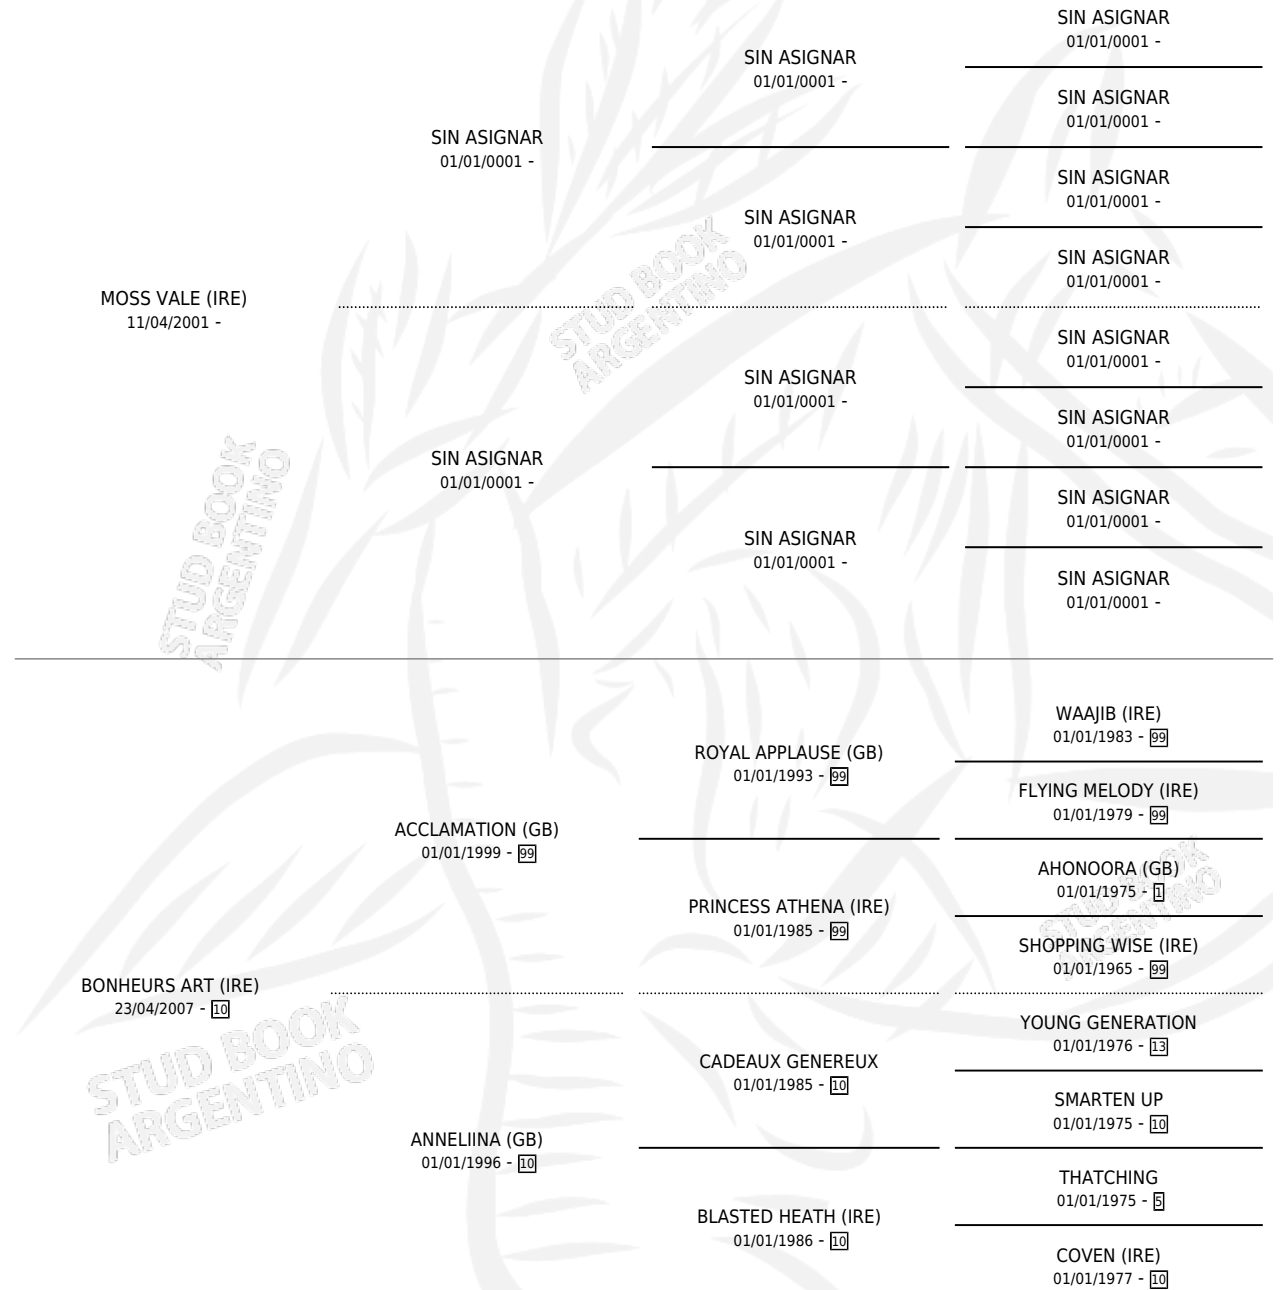

CHANELLE

por **MOSS VALE (IRE)** y **BONHEURS ART (IRE)** por
ACCLAMATION (GB)

Argentina · Hembra · Zaino · SP · 04/03/2012
Familia 10-c · Volumen 41

ESTADO

TIPIFICACIÓN SANGUÍNEA	X
TIPIFICACIÓN POR ADN	✓
PASAPORTE	✓
IDENTIFICACIÓN POR MICROCHIP	✓
REPRODUCTOR	✓

Lugar de nacimiento: La Pesadilla

Criador: La Pesadilla

PEDIGREE