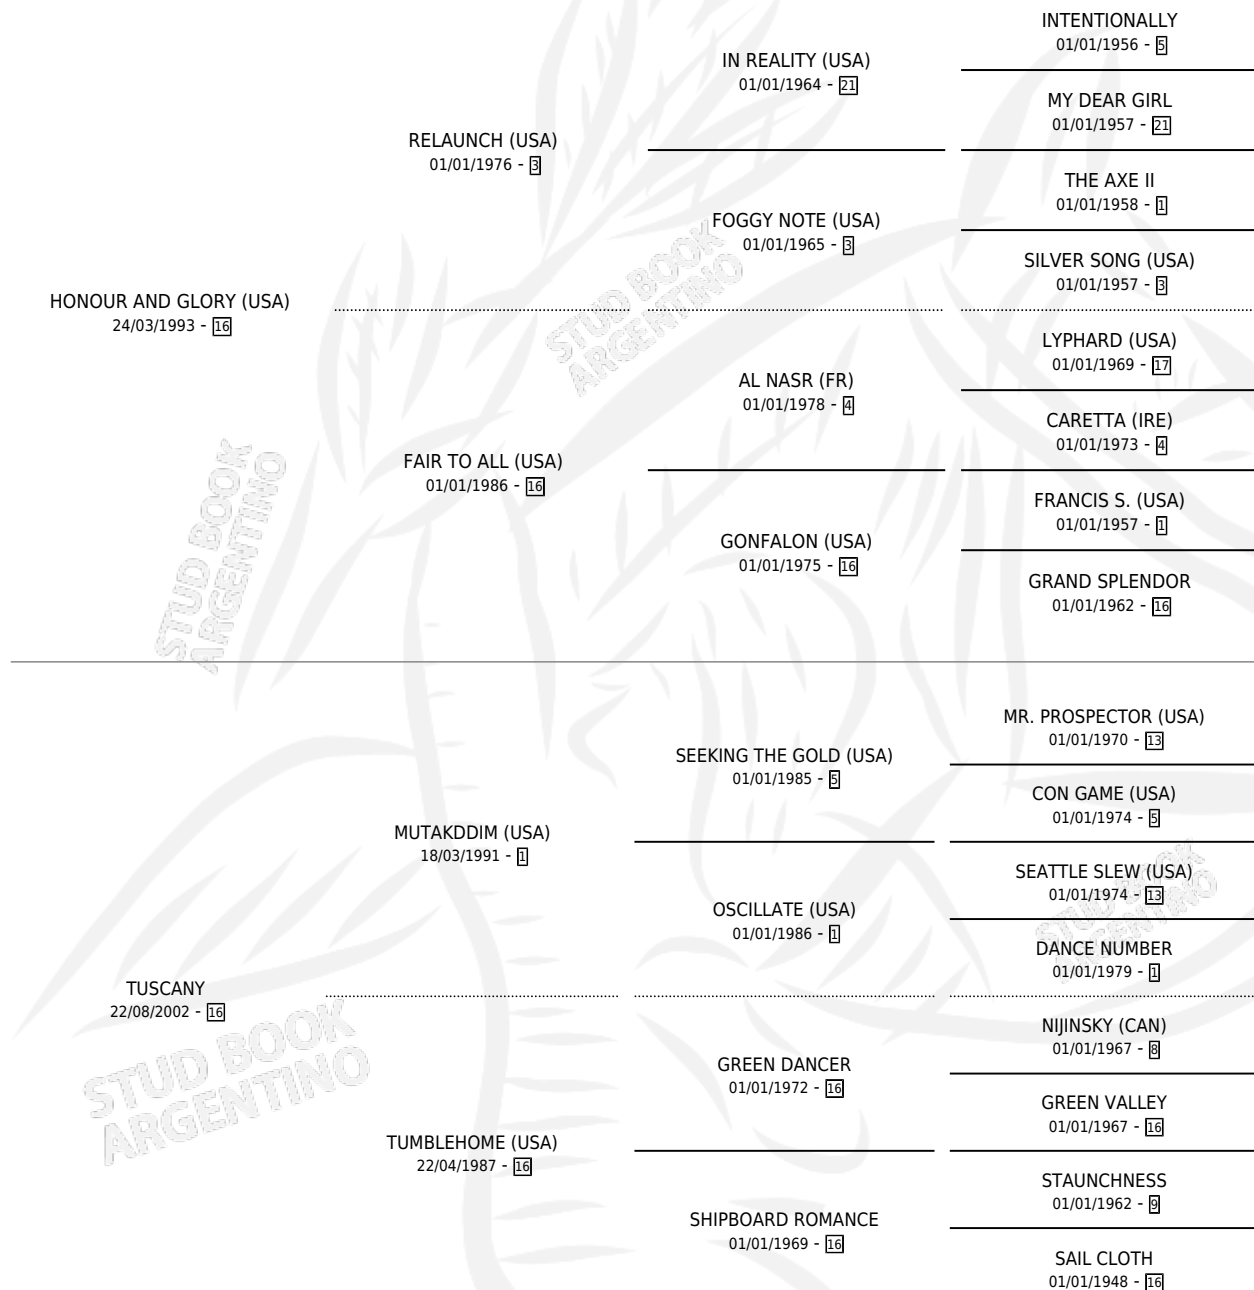

ANAVA

por **HONOUR AND GLORY (USA)** y **TUSCANY** por **MUTAKDDIM (USA)**

Argentina · Macho · Zaino Colorado · SP · 07/09/2011
Familia 16-c · Volumen 41

ESTADO

TIPIFICACIÓN SANGUÍNEA	X
TIPIFICACIÓN POR ADN	✓
PASAPORTE	✓
IDENTIFICACIÓN POR MICROCHIP	✓
REPRODUCTOR	X

Lugar de nacimiento: David

Criador: Estacion De Montas La Mission S.A. y David Fabian Osvaldo

PEDIGREE

CAMPAÑA

Solo carreras oficiales de Argentina

POR EDAD

EDAD	CC	1°	2°	3°	4°	5°	NP	CLC	CLG	CLCG1	CLGG1	IMPORTE	GANANCIA / CC
2 AÑOS	4	0	0	0	0	0	4	0	0	0	0	\$0	\$0
3 AÑOS	9	0	0	0	1	1	7	0	0	0	0	\$5,400	\$600
TOTALES	13	0	0	0	1	1	11	0	0	0	0	\$5,400	\$415
%		0.0%	0.0%	0.0%	7.7%	7.7%	84.6%	0.0%	0.0%	0.0%	0.0%		