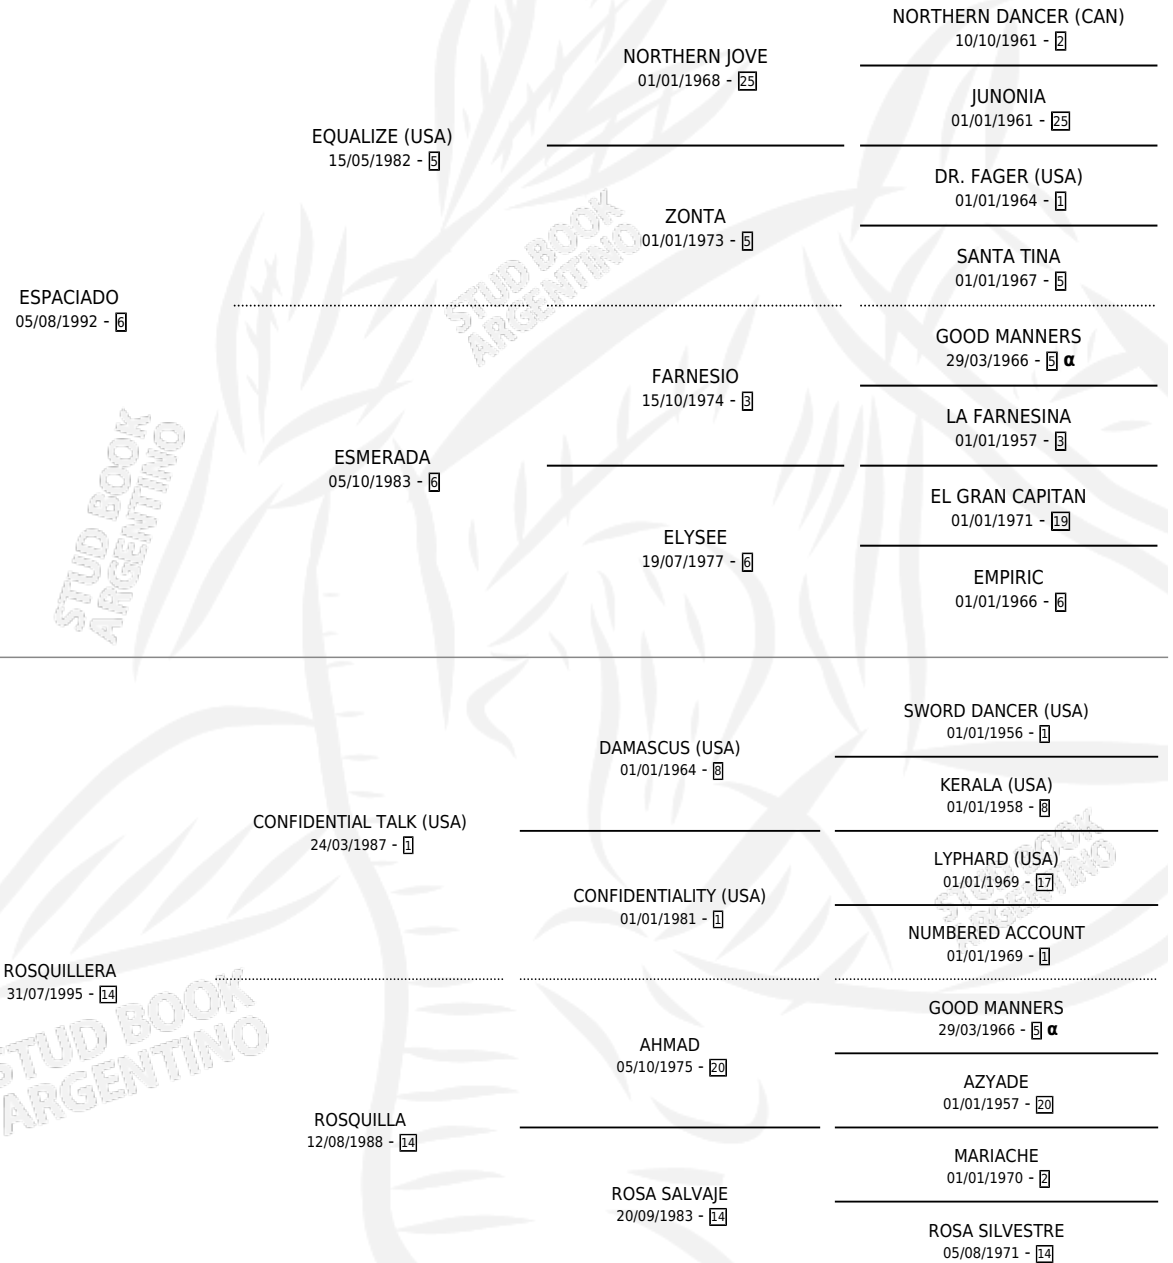

# ROSCA SPA

por **ESPACIADO** y **ROSQUILLERA** por **CONFIDENTIAL TALK (USA)**

Argentina · Hembra · Tordillo · SP · 04/09/2011  
Familia 14-c · Volumen 41

## ESTADO

TIPIFICACIÓN SANGUÍNEA	X
TIPIFICACIÓN POR ADN	✓
PASAPORTE	✓
IDENTIFICACIÓN POR MICROCHIP	✓
REPRODUCTOR	✓

**Lugar de nacimiento:** Vadarkblar  
**Criador:** Vadarkblar

~

## HIJOS

	MACHOS	HEMBRAS
1 NACIERON	1	0
1 CORRIERON	1	0

SIN ACTUACIONES

## PEDIGREE

INBREEDING : α

S

mientos **1** / Efectividad **50.00%**

PADRILLO	PRODUCTO	CRIADOR	1ER SERVICIO	ÚLTIMO SERVICIO
ANAK NAKAL (USA)	Ø		07/09/2017	09/10/2017
<b>ROSCA SPA</b> DOMINACTO	SEÑOR DE LA ROSCA (M T, 22/09/2016)	VADARKBLAR	03/09/2015	05/10/2015