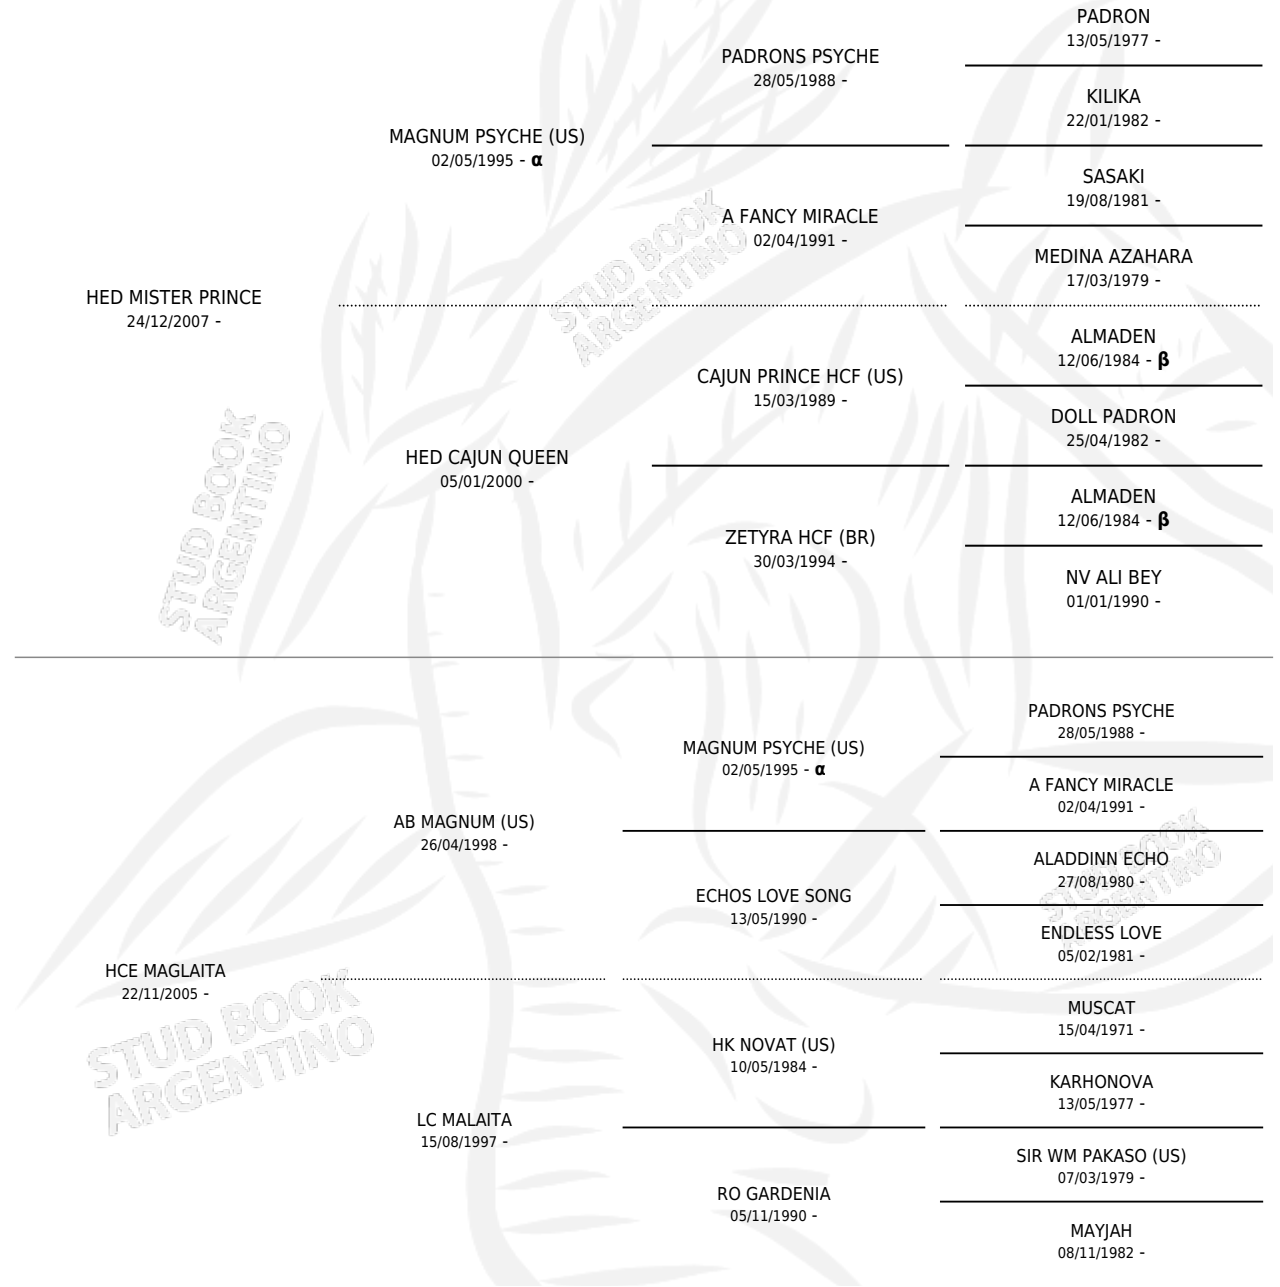

# PFC MAGNO PRINCE

por HED MISTER PRINCE y HCE MAGLAITA por AB  
MAGNUM (US)

Argentina · Macho · Zaino · AP · 19/01/2012  
Familia · Volumen 41

## ESTADO

TIPIFICACIÓN SANGUÍNEA	X
TIPIFICACIÓN POR ADN	X
PASAPORTE	X
IDENTIFICACIÓN POR MICROCHIP	X
REPRODUCTOR	X

**Lugar de nacimiento:** El Look Arabians  
**Criador:** El Look Arabians

## PEDIGREE

INBREEDING :  $\alpha, \beta$