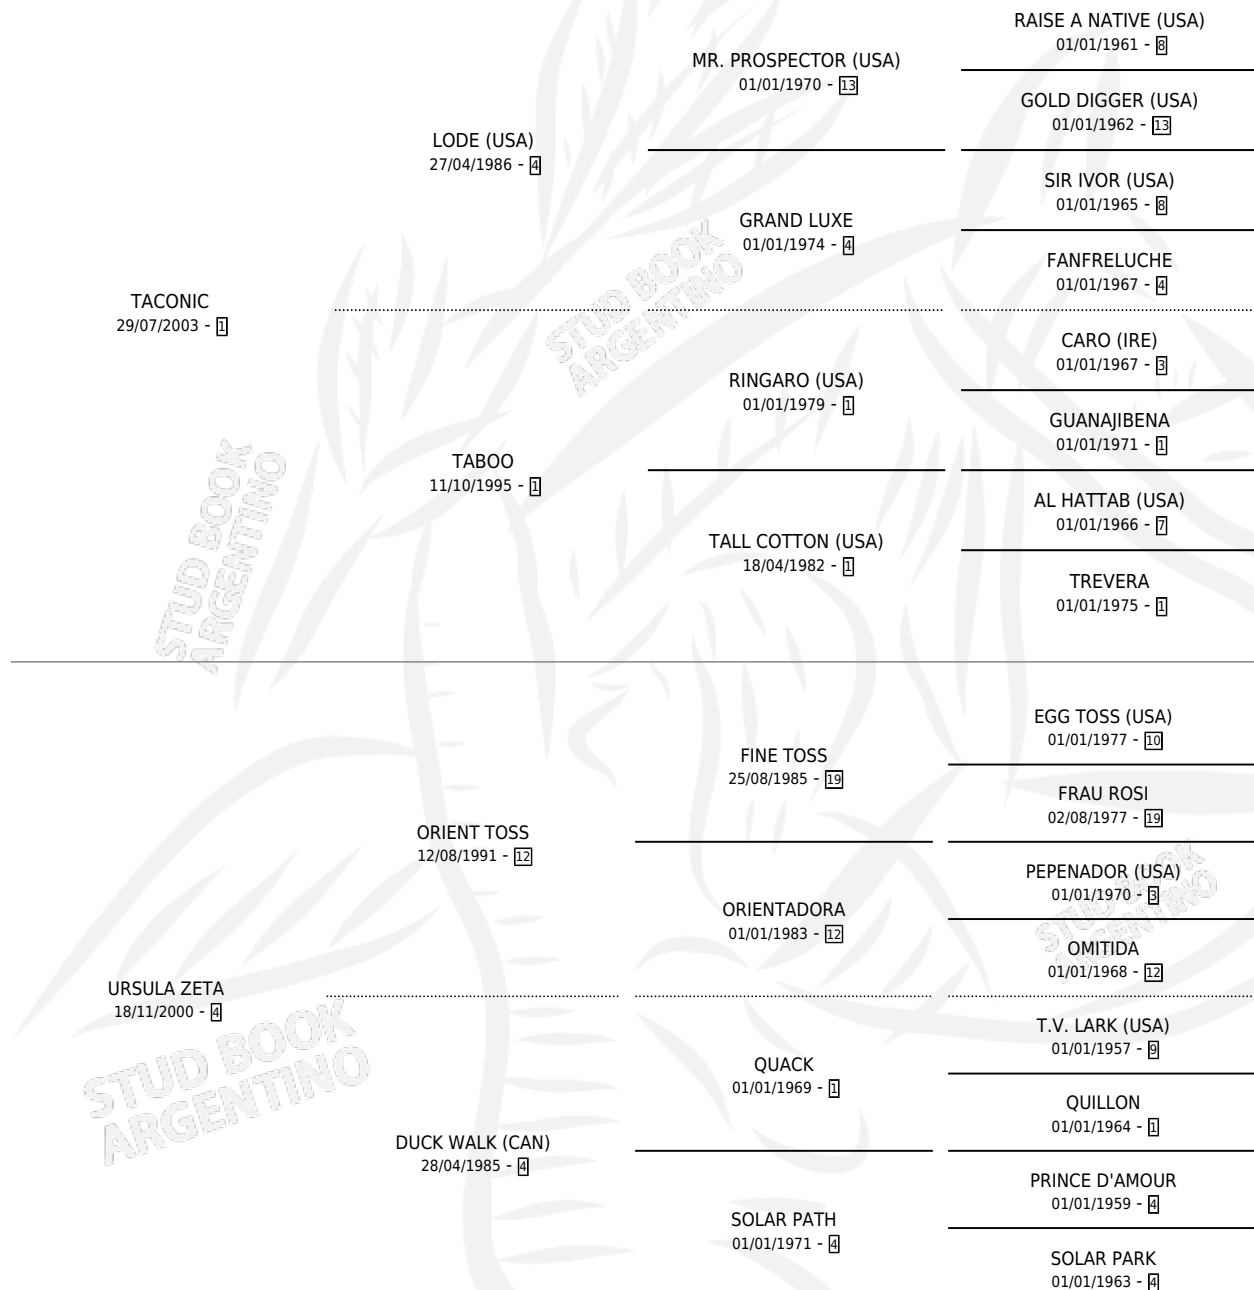

GUILLERMINA TAC

por TACONIC y URSULA ZETA por ORIENT TOSS

Argentina · Hembra · Zaino Doradillo · SP · 04/11/2011
Familia 4-j · Volumen 41

ESTADO

TIPIFICACIÓN SANGUÍNEA	X
TIPIFICACIÓN POR ADN	X
PASAPORTE	X
IDENTIFICACIÓN POR MICROCHIP	X
REPRODUCTOR	X

Lugar de nacimiento: Tonadita

Criador: Sin dato

PEDIGREE

GUILLERMINA TAC

Datos oficiales del Stud Book Argentino

Documento generado el 14/05/2026

studbook.org.ar