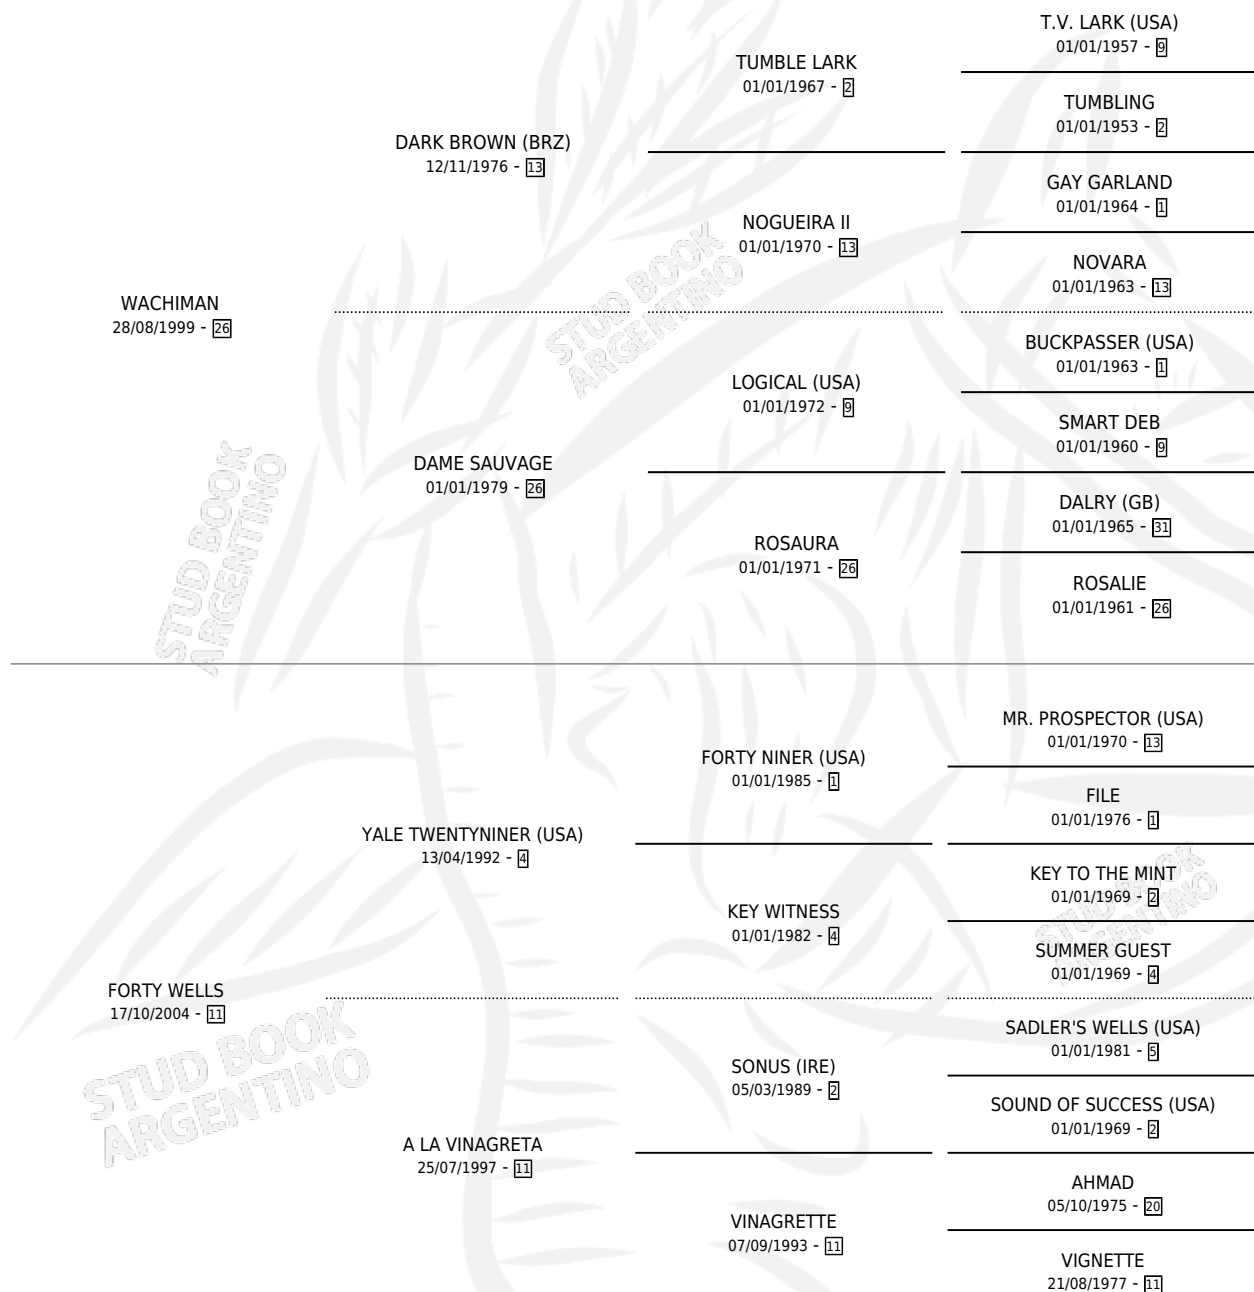

WACHI WELLS

por WACHIMAN y FORTY WELLS por YALE TWENTYNINER (USA)

Argentina · Macho · Zaino · SP · 22/12/2011
Familia 11-f · Volumen 41

ESTADO

TIPIFICACIÓN SANGUÍNEA	X
TIPIFICACIÓN POR ADN	✓
PASAPORTE	✓
IDENTIFICACIÓN POR MICROCHIP	✓
REPRODUCTOR	X

Lugar de nacimiento: Las Nazarenas
Criador: Sin dato

PEDIGREE

CAMPAÑA

Solo carreras oficiales de Argentina

POR EDAD

EDAD	CC	1°	2°	3°	4°	5°	NP	CLC	CLG	CLCG1	CLGG1	IMPORTE	GANANCIA / CC
4 AÑOS	7	0	0	0	0	0	7	0	0	0	0	\$3,120	\$446
5 AÑOS	4	0	0	0	1	0	3	0	0	0	0	\$7,840	\$1,960
6 AÑOS	2	0	0	0	0	0	2	0	0	0	0	\$0	\$0
TOTALES	13	0	0	0	1	0	12	0	0	0	0	\$10,960	\$843
%		0.0%	0.0%	0.0%	7.7%	0.0%	92.3%	0.0%	0.0%	0.0%	0.0%		