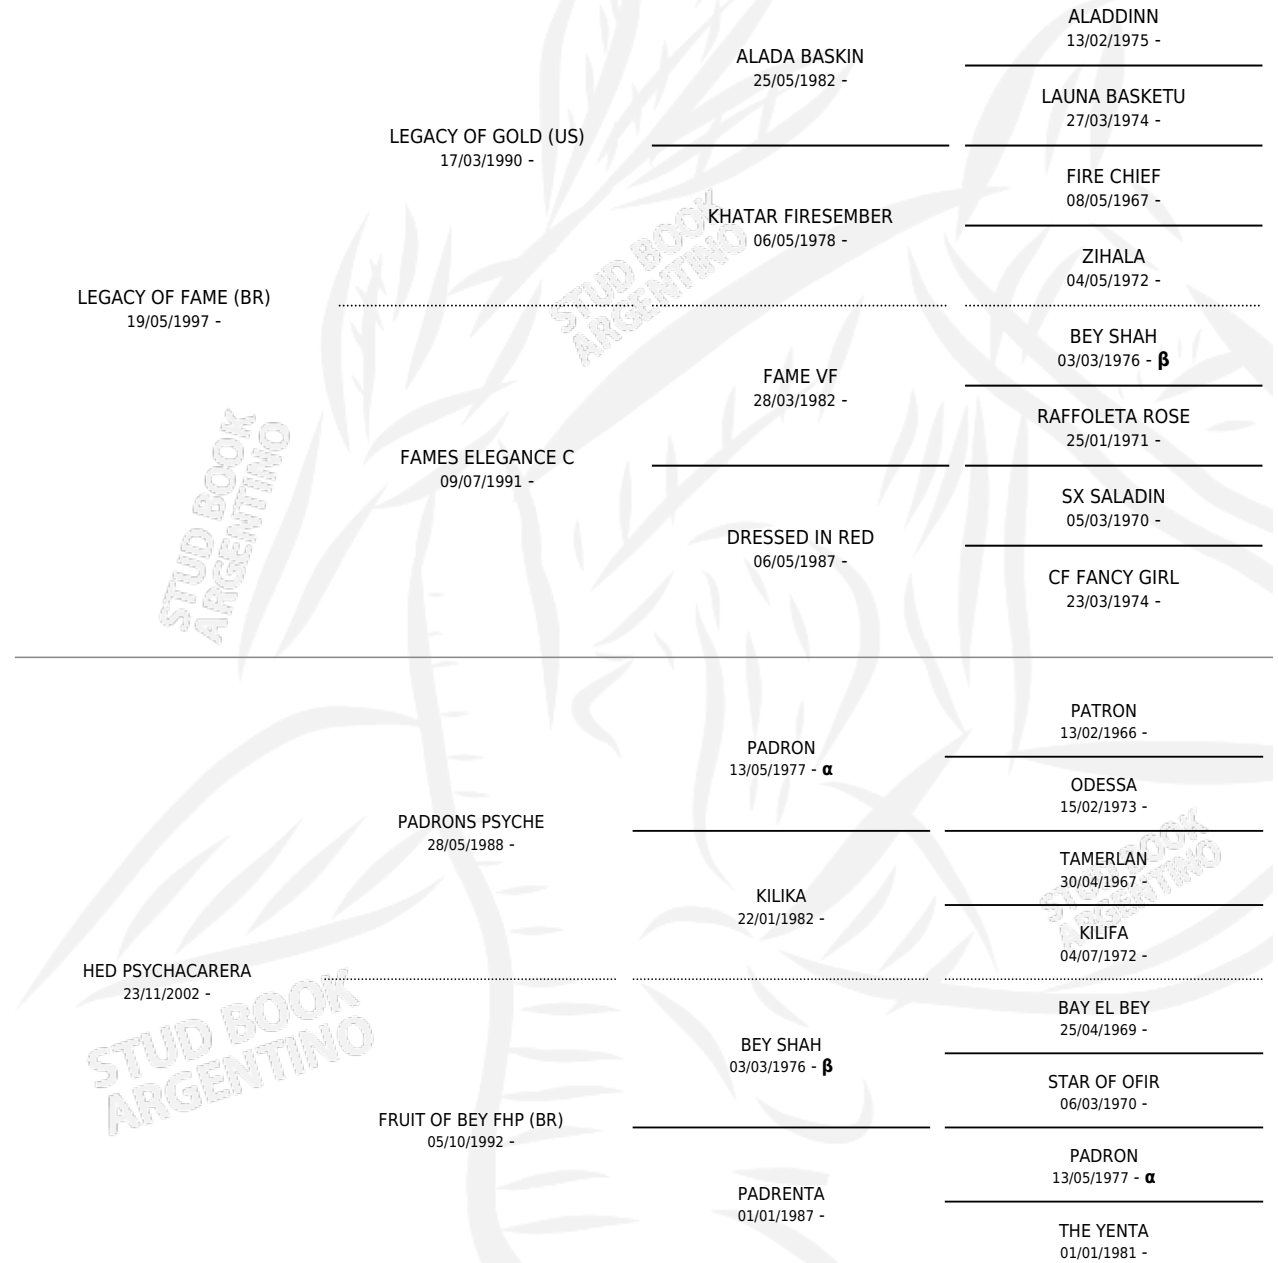

Lugar de nacimiento: La Catalina
Criador: La Catalina

~

HIJOS

	MACHOS	HEMBRAS
1 NACIERON	0	1
SIN ACTUACIONES		

PEDIGREE

INBREEDING : α, β

S

mientos **1** / Efectividad **100%**