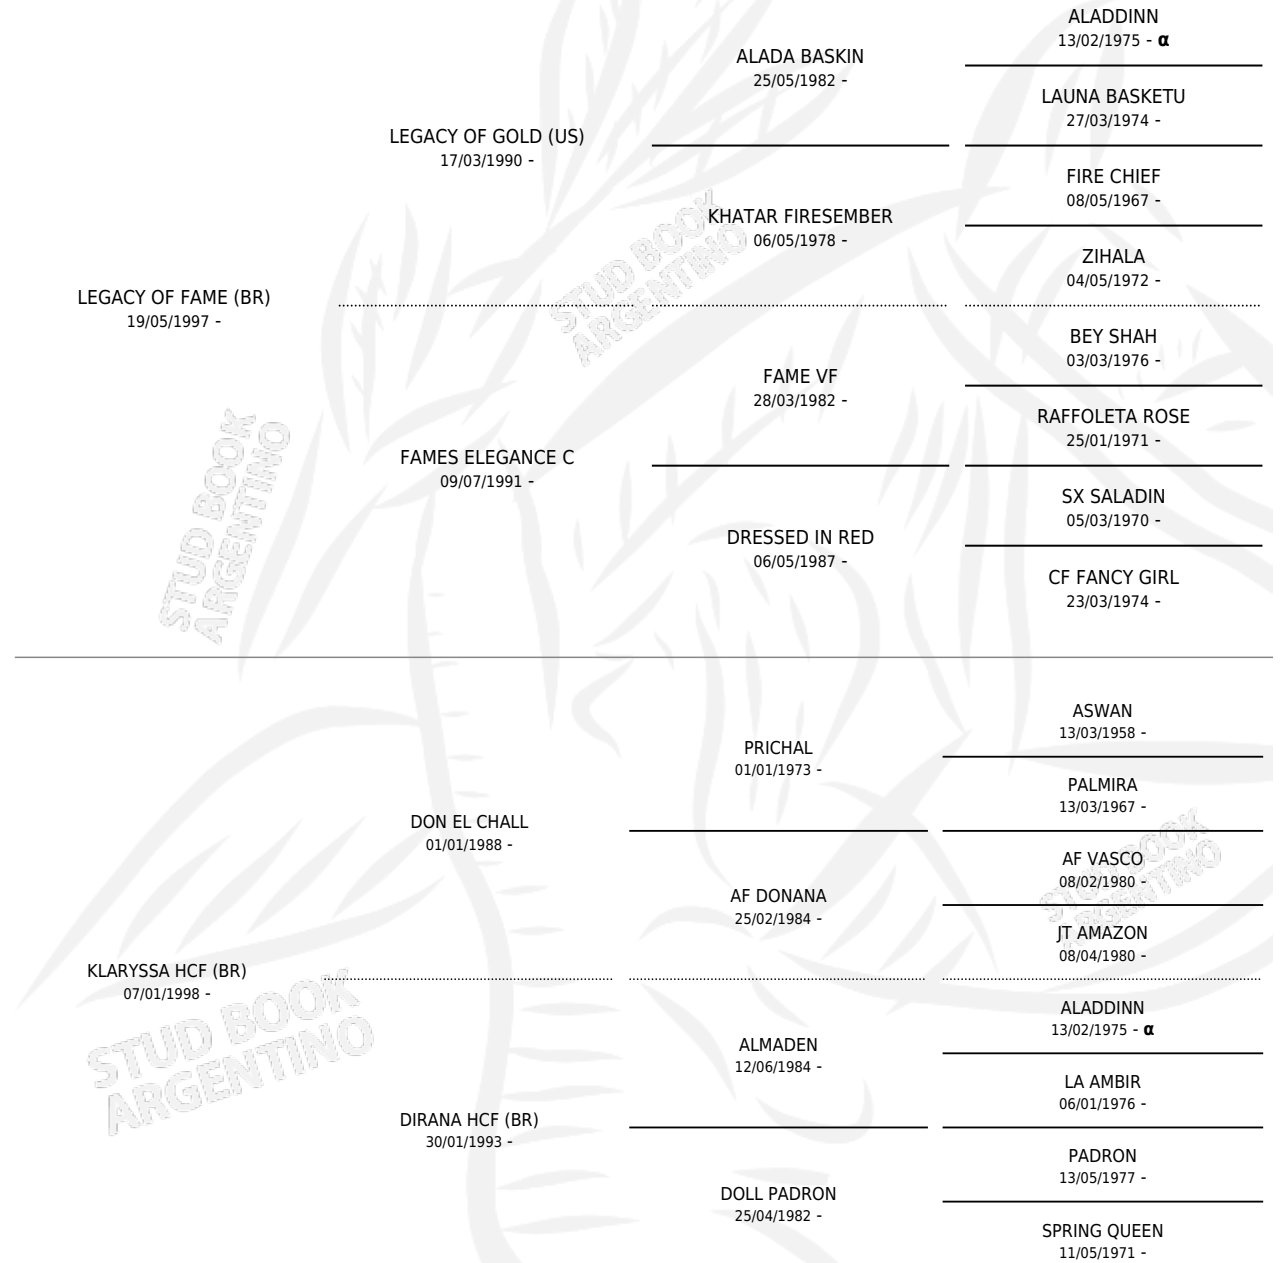

LC ASWAD

por LEGACY OF FAME (BR) y KLARYSSA HCF (BR) por
DON EL CHALL

Argentina · Macho · Tordillo · AP · 23/02/2012
Familia · Volumen 41

ESTADO

TIPIFICACIÓN SANGUÍNEA	X
TIPIFICACIÓN POR ADN	✓
PASAPORTE	X
IDENTIFICACIÓN POR MICROCHIP	X
REPRODUCTOR	X

Lugar de nacimiento: La Catalina
Criador: La Catalina

PEDIGREE

INBREEDING : α