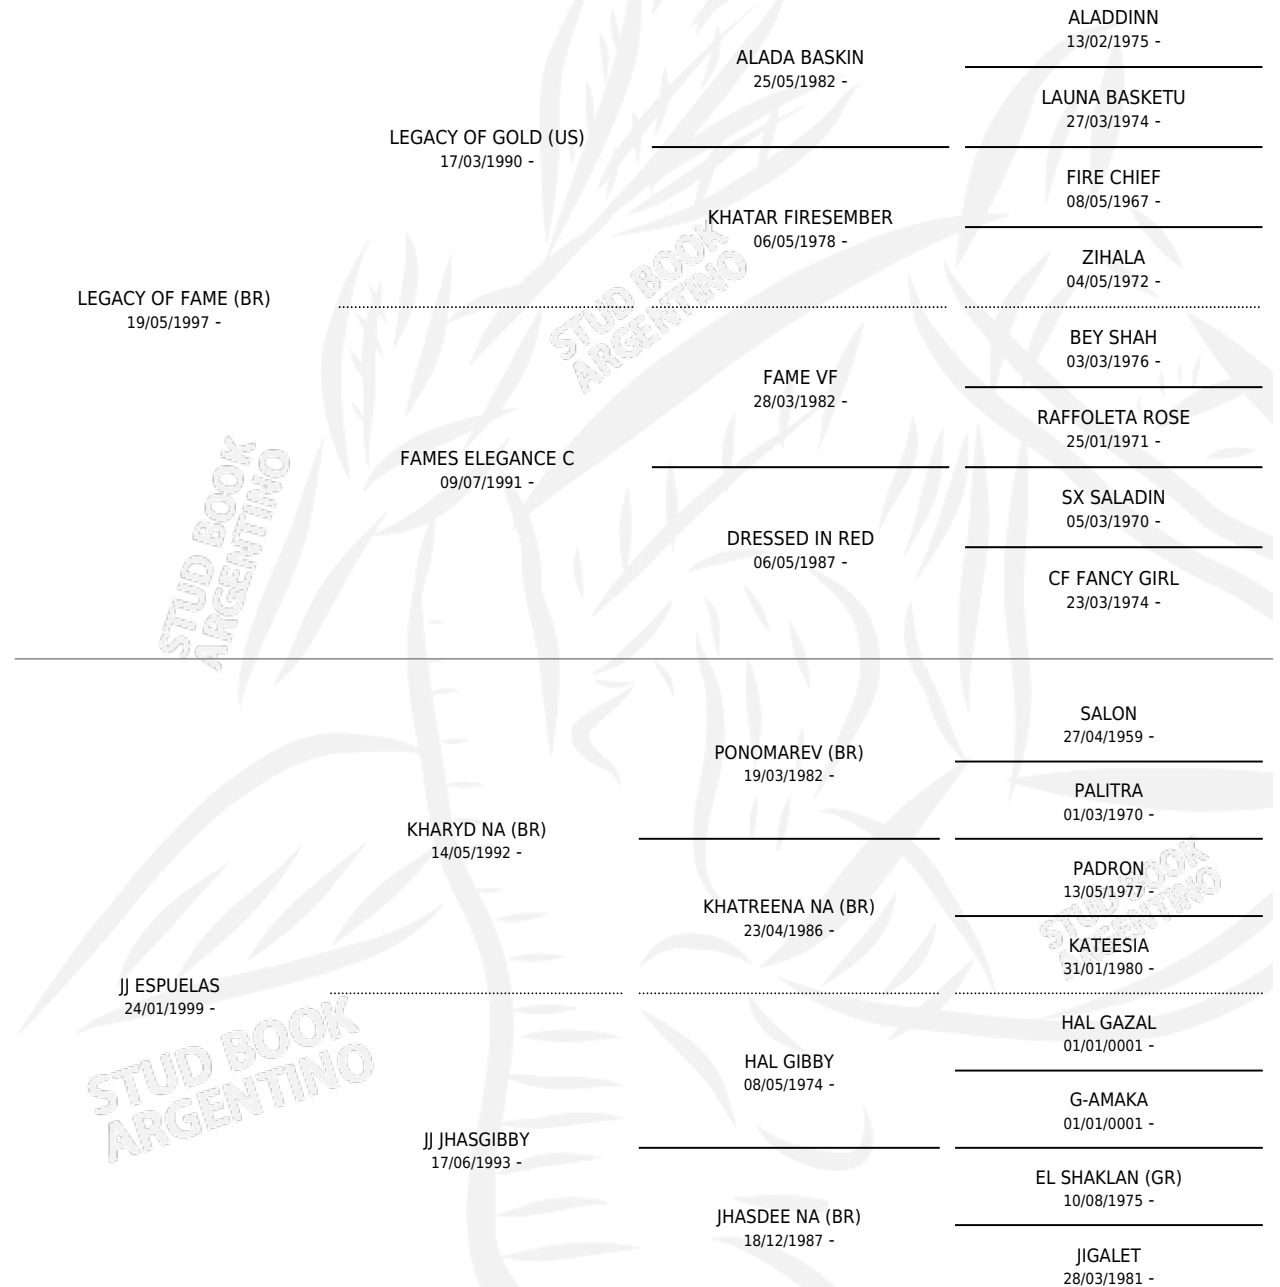

LC DURBAN

por LEGACY OF FAME (BR) y JJ ESPUELAS por KHARYD NA (BR)

Argentina · Macho · Zaino · AP · 04/03/2012
Familia · Volumen 41

ESTADO

TIPIFICACIÓN SANGUÍNEA	X
TIPIFICACIÓN POR ADN	✓
PASAPORTE	✓
IDENTIFICACIÓN POR MICROCHIP	X
REPRODUCTOR	X

Lugar de nacimiento: La Catalina
Criador: La Catalina

PEDIGREE

LC DURBAN

Datos oficiales del Stud Book Argentino

Documento generado el 11/06/2026

studbook.org.ar