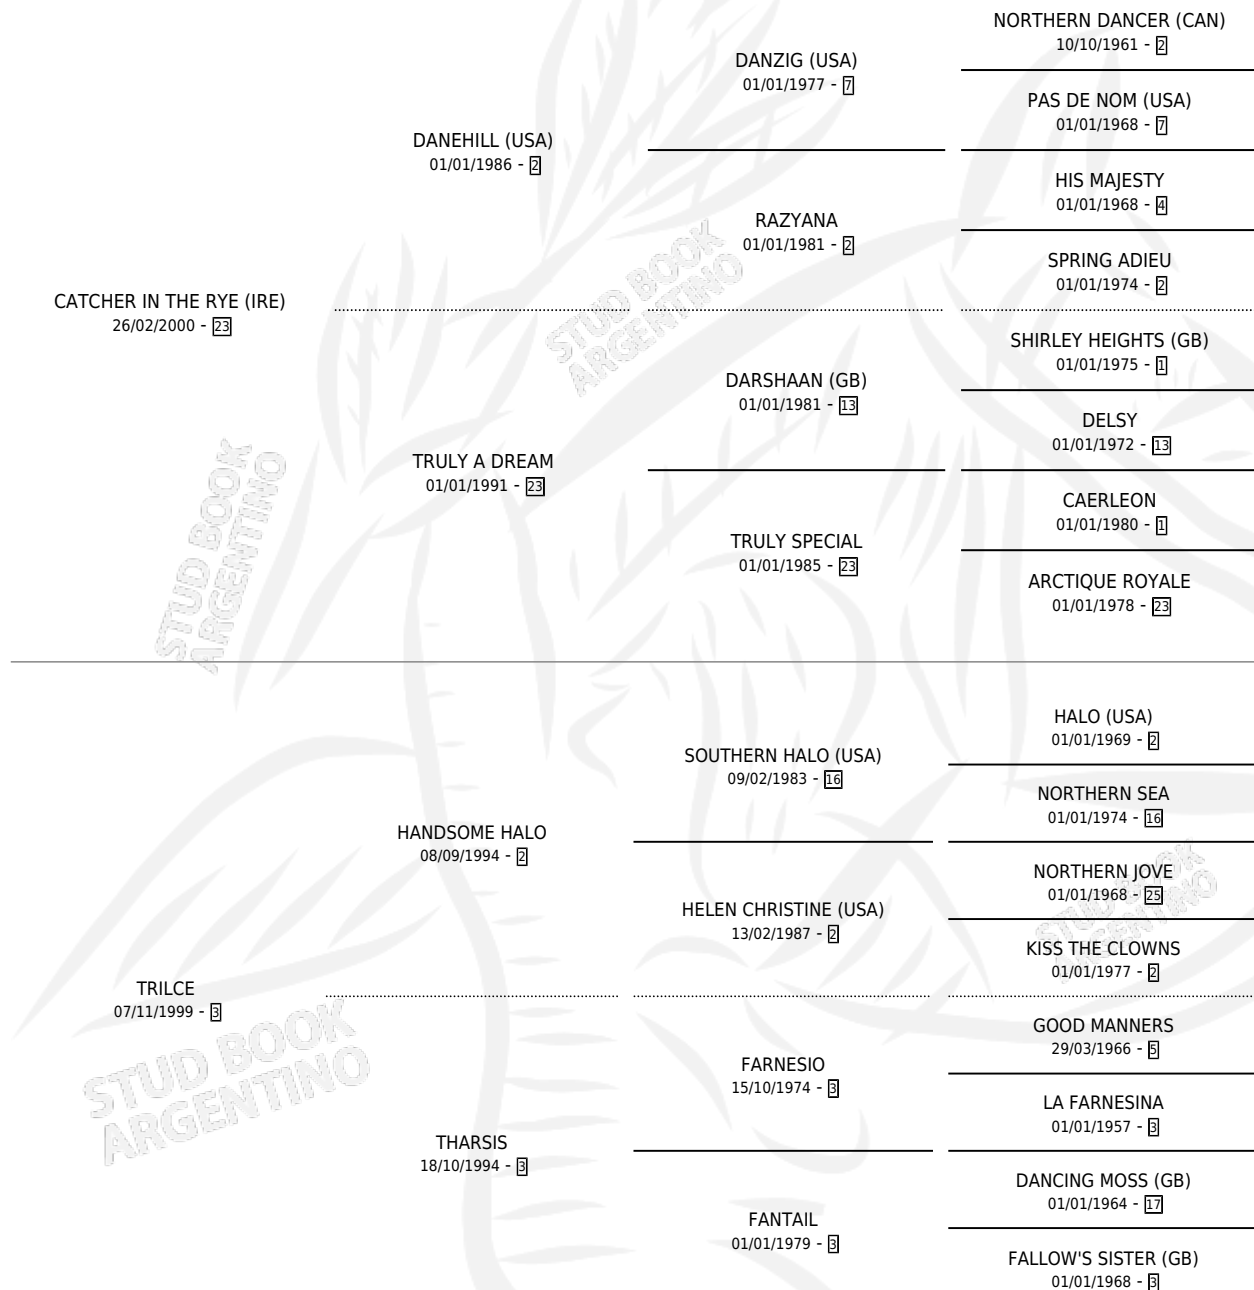

FARSANTE RYE

por **CATCHER IN THE RYE (IRE)** y **TRILCE** por **HANDSOME HALO**

Argentina · Hembra · Zaino · SP · 04/10/2010
Familia 3-i · Volumen 40

ESTADO

TIPIFICACIÓN SANGUÍNEA	X
TIPIFICACIÓN POR ADN	✓
PASAPORTE	✓
IDENTIFICACIÓN POR MICROCHIP	✓
REPRODUCTOR	✓

Lugar de nacimiento: Campo particular
Criador: Sin dato

~

HIJOS

	MACHOS	HEMBRAS
5 NACIERON	3	2
2 CORRIERON	2	0
1 GANARON	1	0
0 GANADORES CL	0 GANADORES GR	0 GANADORES G1

PEDIGREE

CAMPAÑA

Solo carreras oficiales de Argentina

SERVICIOS

Servicios 5 / Nacimientos 5 / Efectividad 100%

PADRILLO	PRODUCTO	CRIADOR	1ER SERVICIO	ÚLTIMO SERVICIO
UNBRIDLE'S DREAM (USA)	CORREDOR DREAM (M T, 11/09/2022)	PRINCIPAL	24/09/2021	26/09/2021
UNBRIDLE'S DREAM (USA)	EMBUSTERA DREAM (H T, 23/08/2021)	PRINCIPAL	09/09/2020	09/09/2020
UNBRIDLE'S DREAM (USA)	METAL PRECIOSO (M T, 02/09/2019)	PRINCIPAL	02/10/2018	02/10/2018
COSMIC (USA)	FARSA COSMICA (H T, 22/09/2018)	PRINCIPAL	14/10/2017	14/10/2017
COSMIC (USA)	COSMICO FANTASIOSO (M Z, 19/09/2017)	PRINCIPAL	30/09/2016	14/10/2016