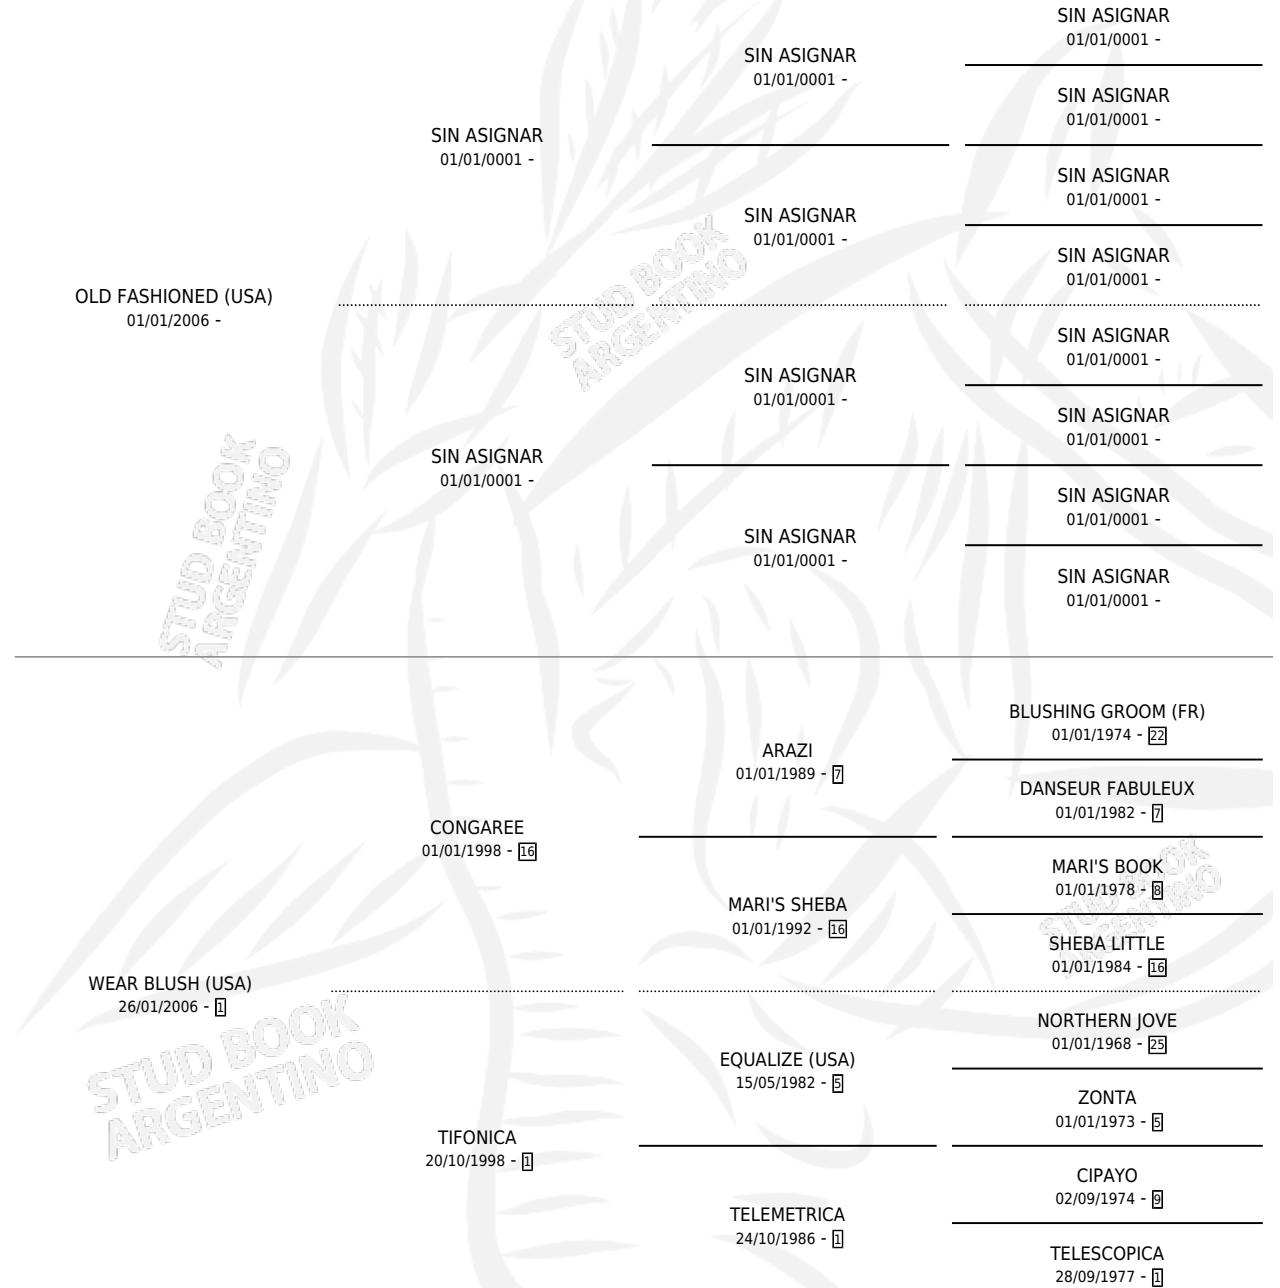

Lugar de nacimiento: Don Arcangel

Criador: Don Arcangel

~

HIJOS

	MACHOS	HEMBRAS
1 NACIERON	0	1
1 CORRIERON	0	1

SIN ACTUACIONES

PEDIGREE

CAMPAÑA