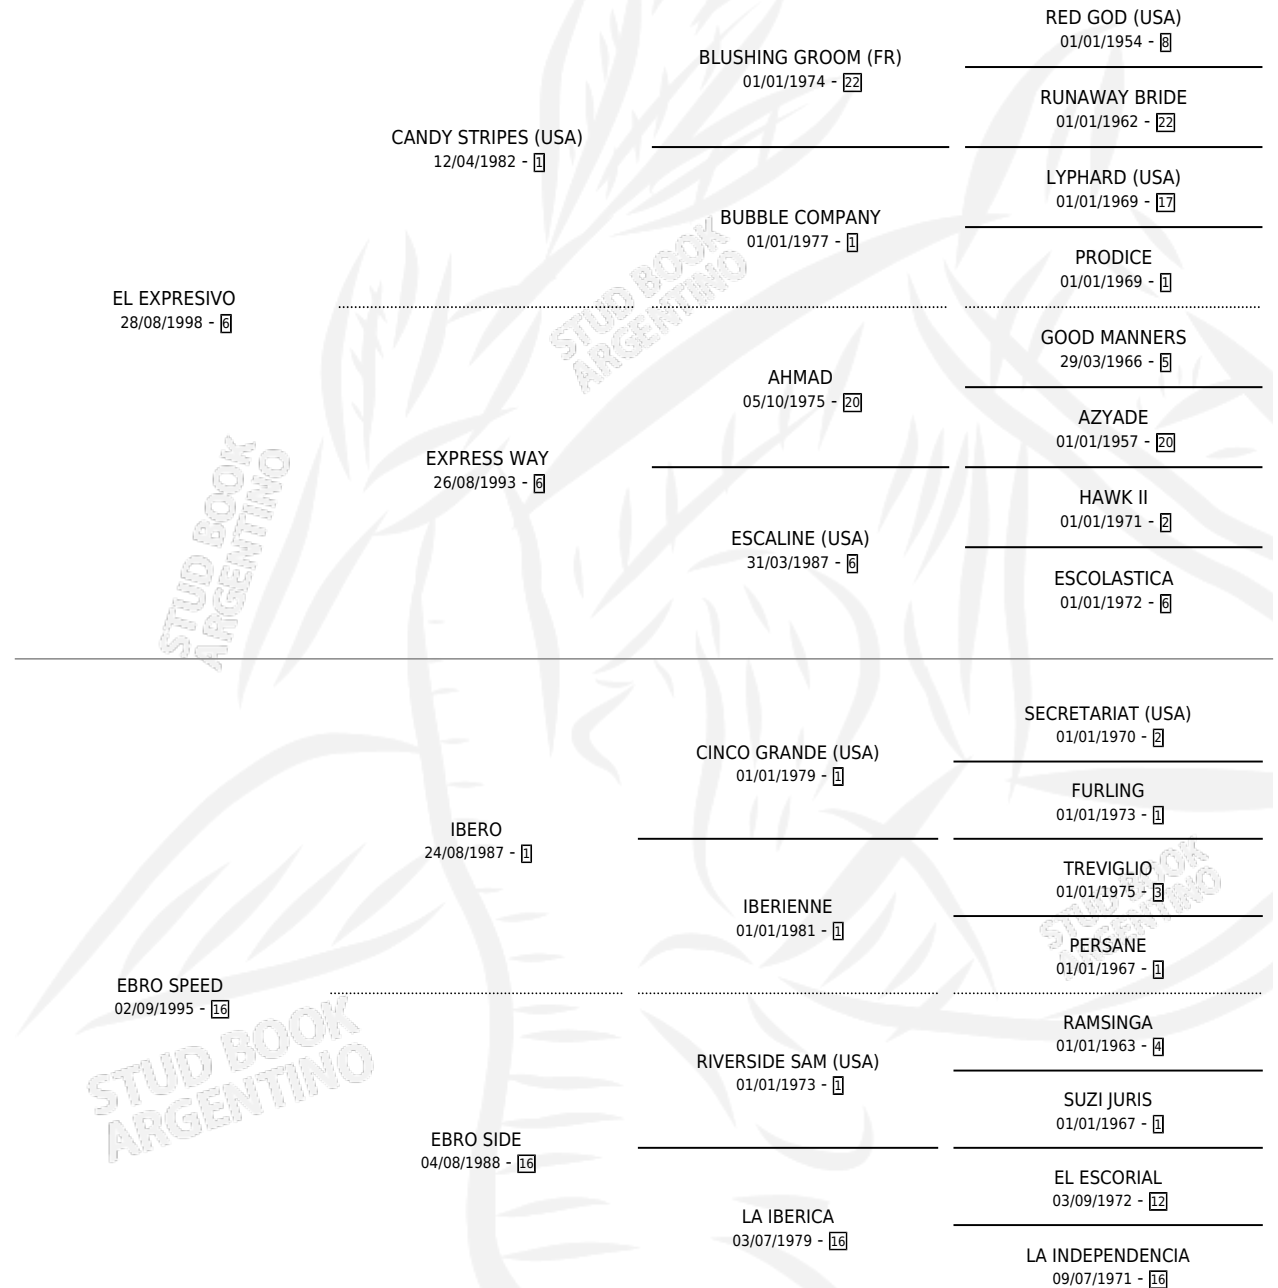

EITI LEDA

por **EL EXPRESIVO** y **EBRO SPEED** por **IBERO**

Argentina · Hembra · Alazan · SP · 05/11/2011
Familia 16-d · Volumen 41

ESTADO

TIPIFICACIÓN SANGUÍNEA	X
TIPIFICACIÓN POR ADN	✓
PASAPORTE	✓
IDENTIFICACIÓN POR MICROCHIP	✓
REPRODUCTOR	X

Lugar de nacimiento: Torre Herberos

Criador: Sin dato

PEDIGREE