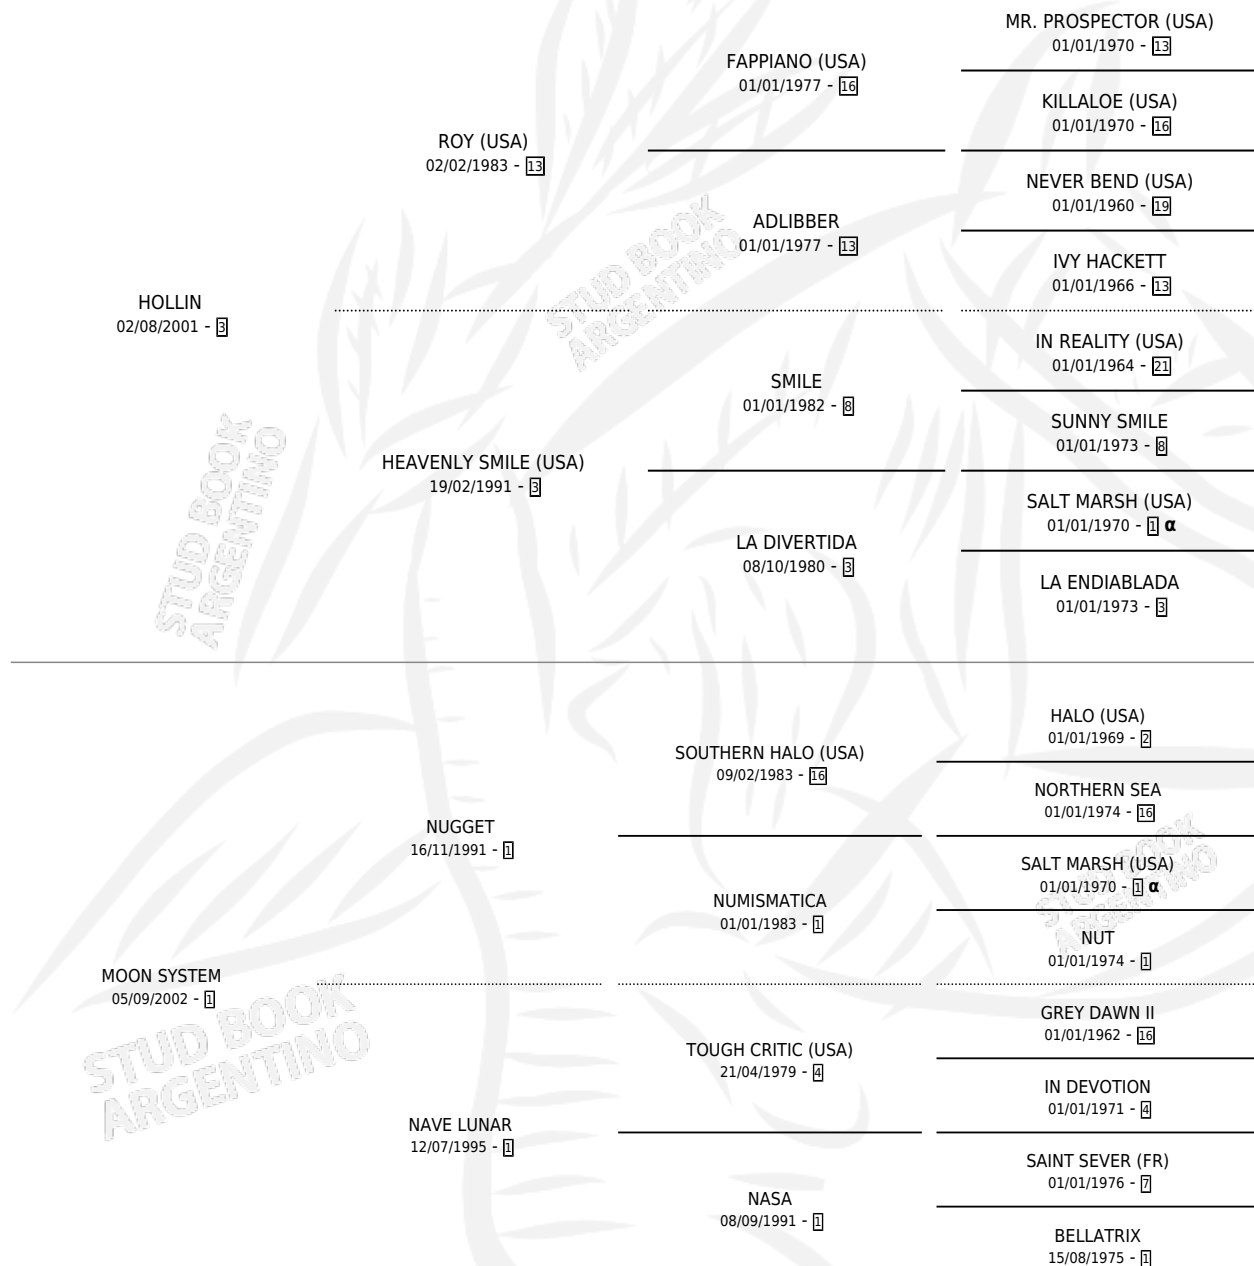

DOÑA MARGA

por HOLLIN y MOON SYSTEM por NUGGET

Argentina · Hembra · Alazan · SP · 30/10/2010
Familia 1-g · Volumen 40

ESTADO

TIPIFICACIÓN SANGUÍNEA	X
TIPIFICACIÓN POR ADN	✓
PASAPORTE	✓
IDENTIFICACIÓN POR MICROCHIP	✓
REPRODUCTOR	✓

Lugar de nacimiento: La Escondida de Baradero
Criador: Torres Carlos Andres

~

HIJOS

	MACHOS	HEMBRAS
3 NACIERON	1	2
1 CORRIERON	0	1

SIN ACTUACIONES

PEDIGREE

INBREEDING : α

CAMPAÑA

Solo carreras oficiales de Argentina

POR EDAD

EDAD	CC	1°	2°	3°	4°	5°	NP	CLC	CLG	CLCG1	CLGG1	IMPORTE	GANANCIA / CC
4 AÑOS	6	0	0	0	0	0	6	0	0	0	0	\$2,950	\$492
TOTALES	6	0	0	0	0	0	6	0	0	0	0	\$2,950	\$492
%		0.0%	0.0%	0.0%	0.0%	0.0%	100%	0.0%	0.0%	0.0%	0.0%		