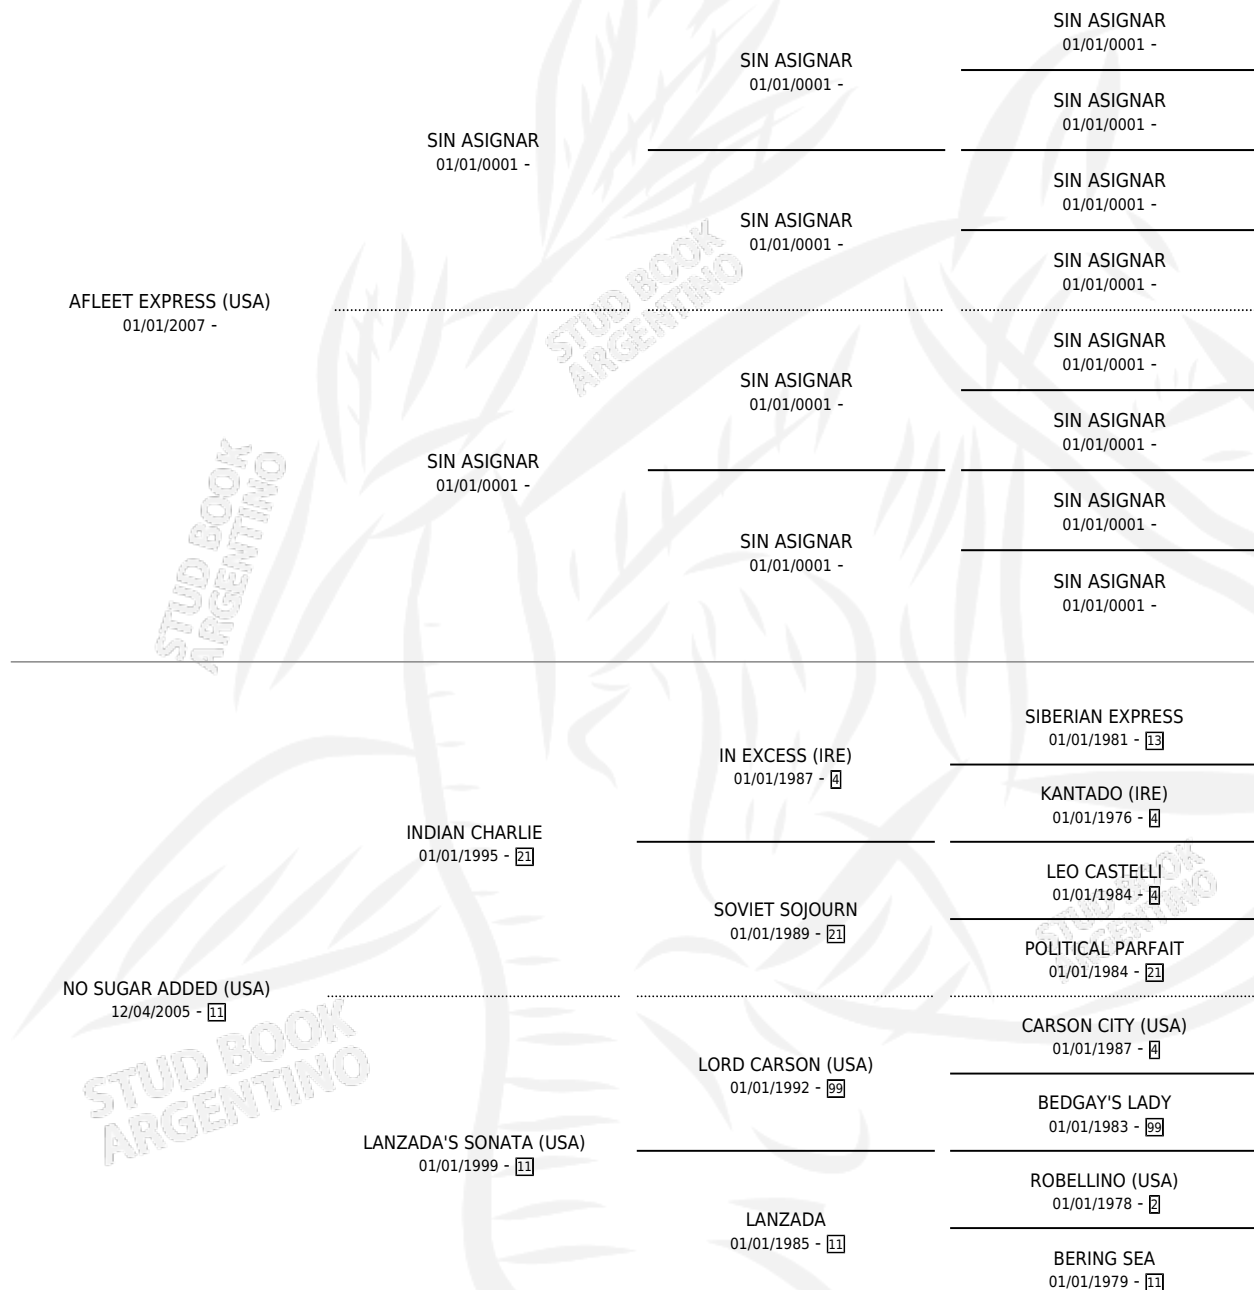

NOT TODAY

por **AFLEET EXPRESS (USA)** y **NO SUGAR ADDED (USA)**
por **INDIAN CHARLIE**

Argentina · Hembra · Zaino · SP · 30/01/2012
Familia 11-g · Volumen 41

ESTADO

TIPIFICACIÓN SANGUÍNEA	X
TIPIFICACIÓN POR ADN	✓
PASAPORTE	✓
IDENTIFICACIÓN POR MICROCHIP	✓
REPRODUCTOR	✓

Lugar de nacimiento: Oiko Marcelay
Criador: Oiko Marcelay

~

HIJOS

	MACHOS	HEMBRAS
1 NACIERON	1	0
SIN ACTUACIONES		

PEDIGREE

CAMPAÑA

Solo carreras oficiales de Argentina

POR EDAD