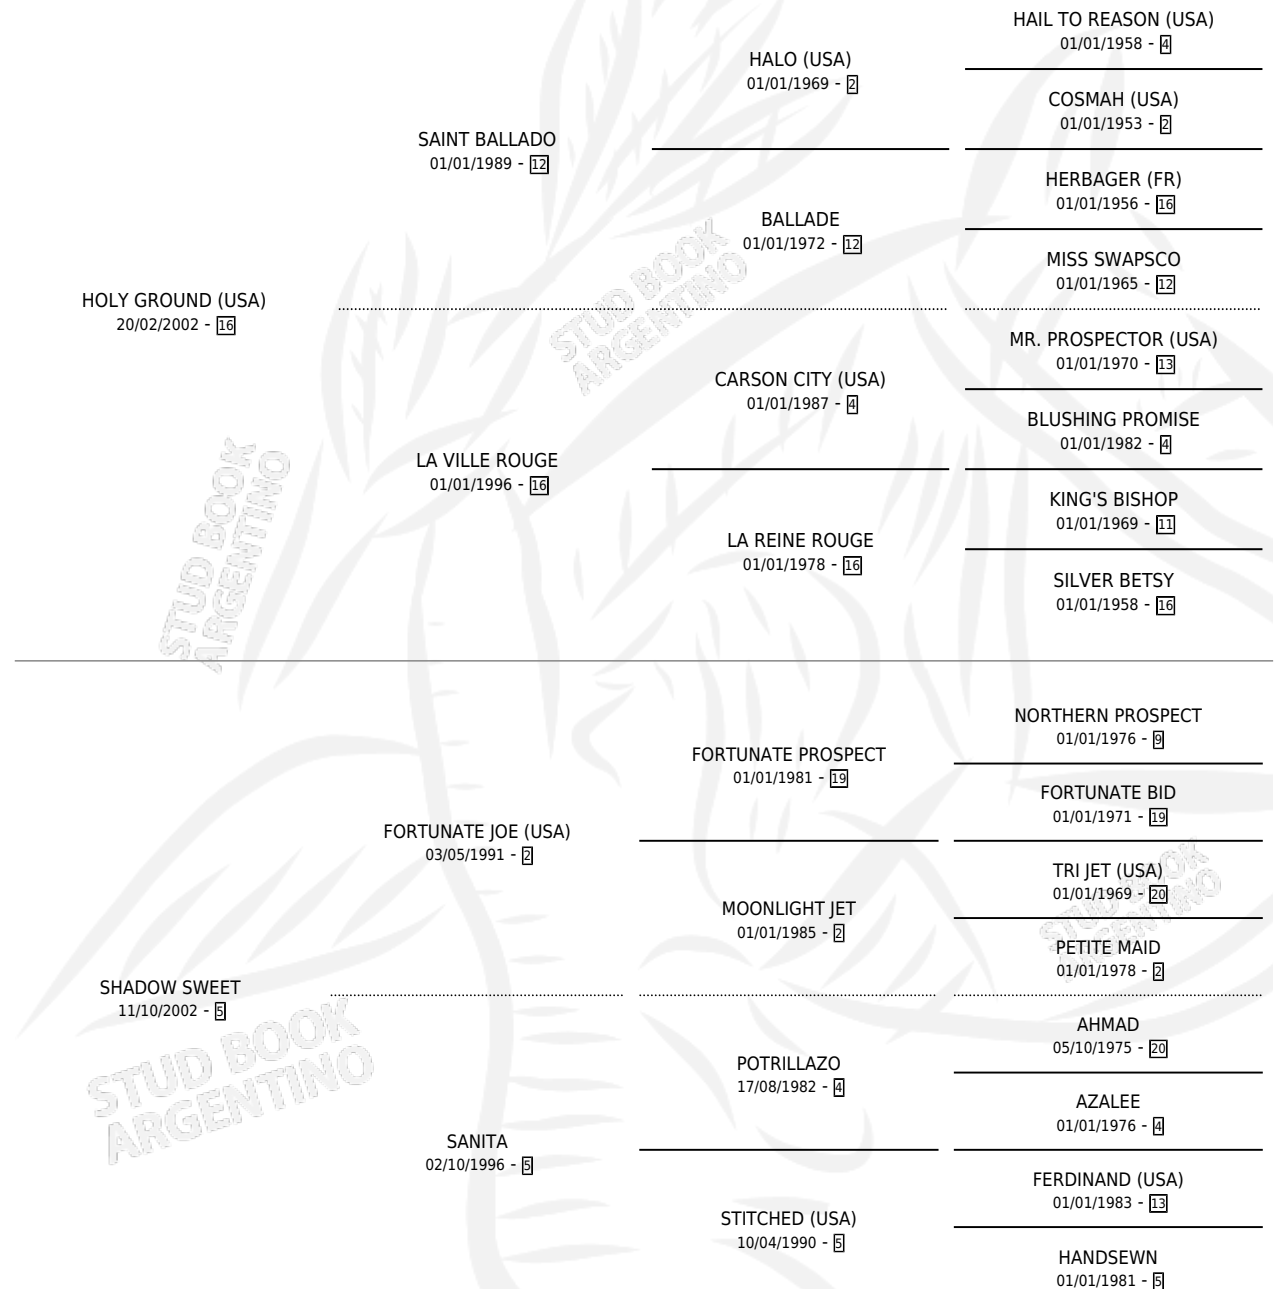

TIERRA DULCE

por **HOLY GROUND (USA)** y **SHADOW SWEET** por
FORTUNATE JOE (USA)

Argentina · Hembra · Zaino · SP · 15/10/2011
Familia 5-h · Volumen 41

ESTADO

TIPIFICACIÓN SANGUÍNEA	X
TIPIFICACIÓN POR ADN	X
PASAPORTE	X
IDENTIFICACIÓN POR MICROCHIP	X
REPRODUCTOR	X

Lugar de nacimiento: Los Alazanes
Criador: Cumeneyen

PEDIGREE

TIERRA DULCE

Datos oficiales del Stud Book Argentino

Documento generado el 04/05/2026

studbook.org.ar