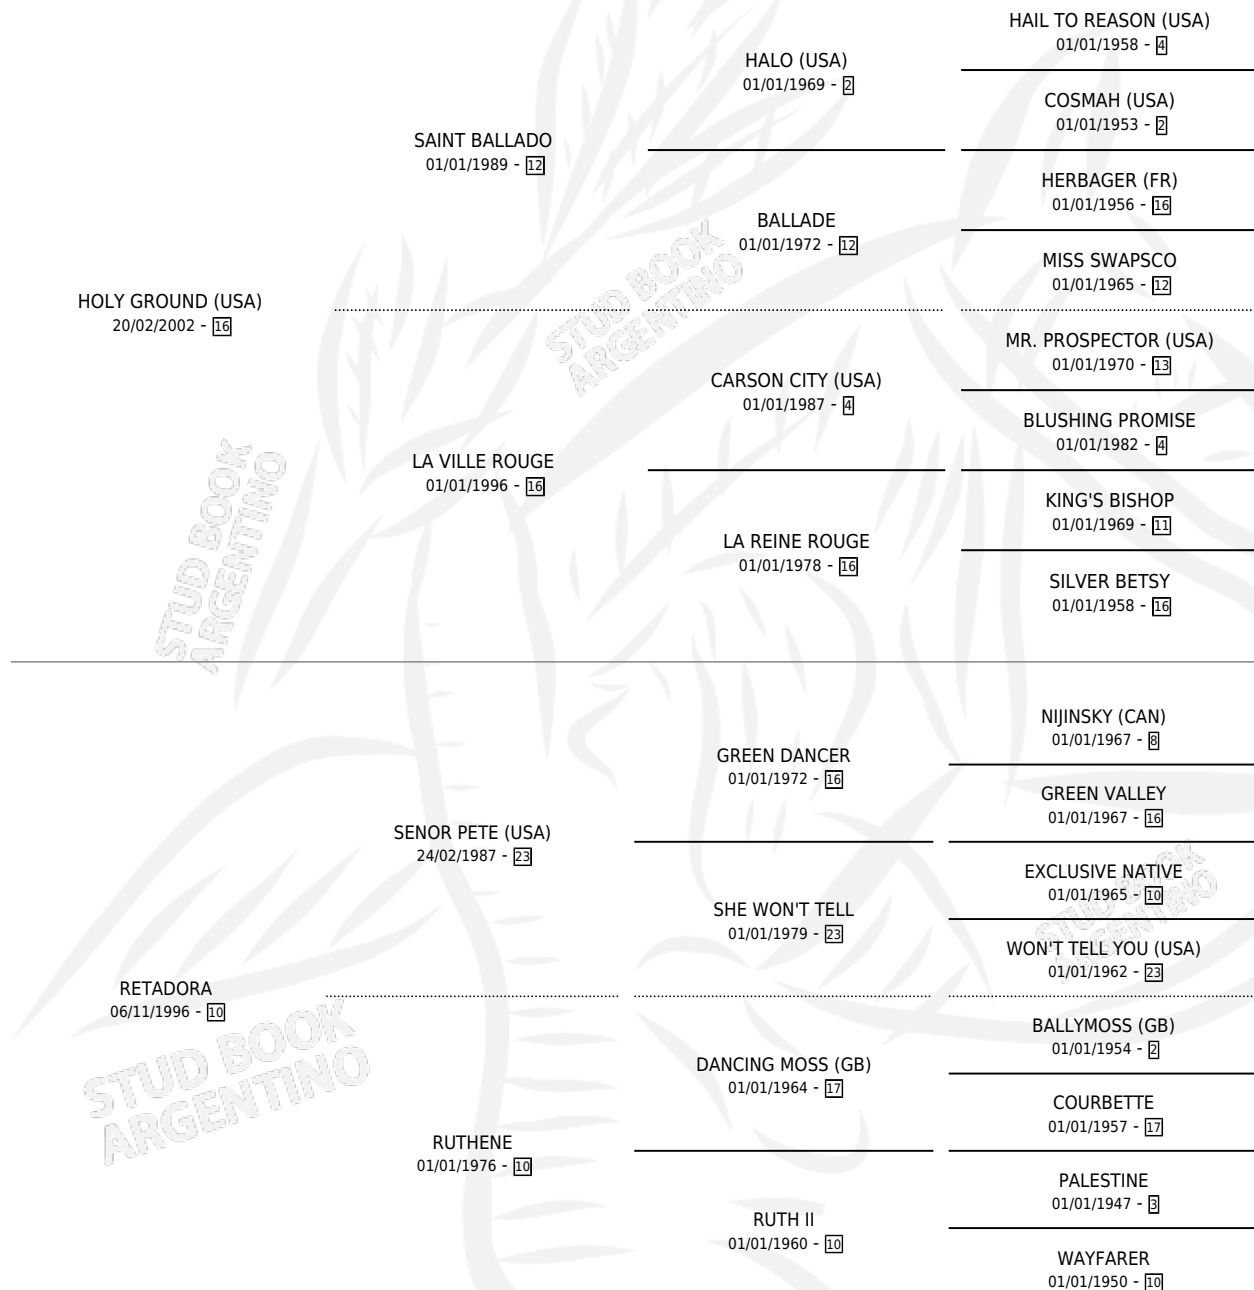

SANTA RETADORA

por **HOLY GROUND (USA)** y **RETADORA** por **SEÑOR PETE (USA)**

Argentina · Hembra · Alazan · SP · 23/10/2011
Familia 10 · Volumen 41

ESTADO

TIPIFICACIÓN SANGUÍNEA	X
TIPIFICACIÓN POR ADN	X
PASAPORTE	X
IDENTIFICACIÓN POR MICROCHIP	X
REPRODUCTOR	X

Lugar de nacimiento: Los Alazanes
Criador: Cumeneyen

PEDIGREE

SANTA RETADORA

Datos oficiales del Stud Book Argentino

Documento generado el 08/05/2026

studbook.org.ar