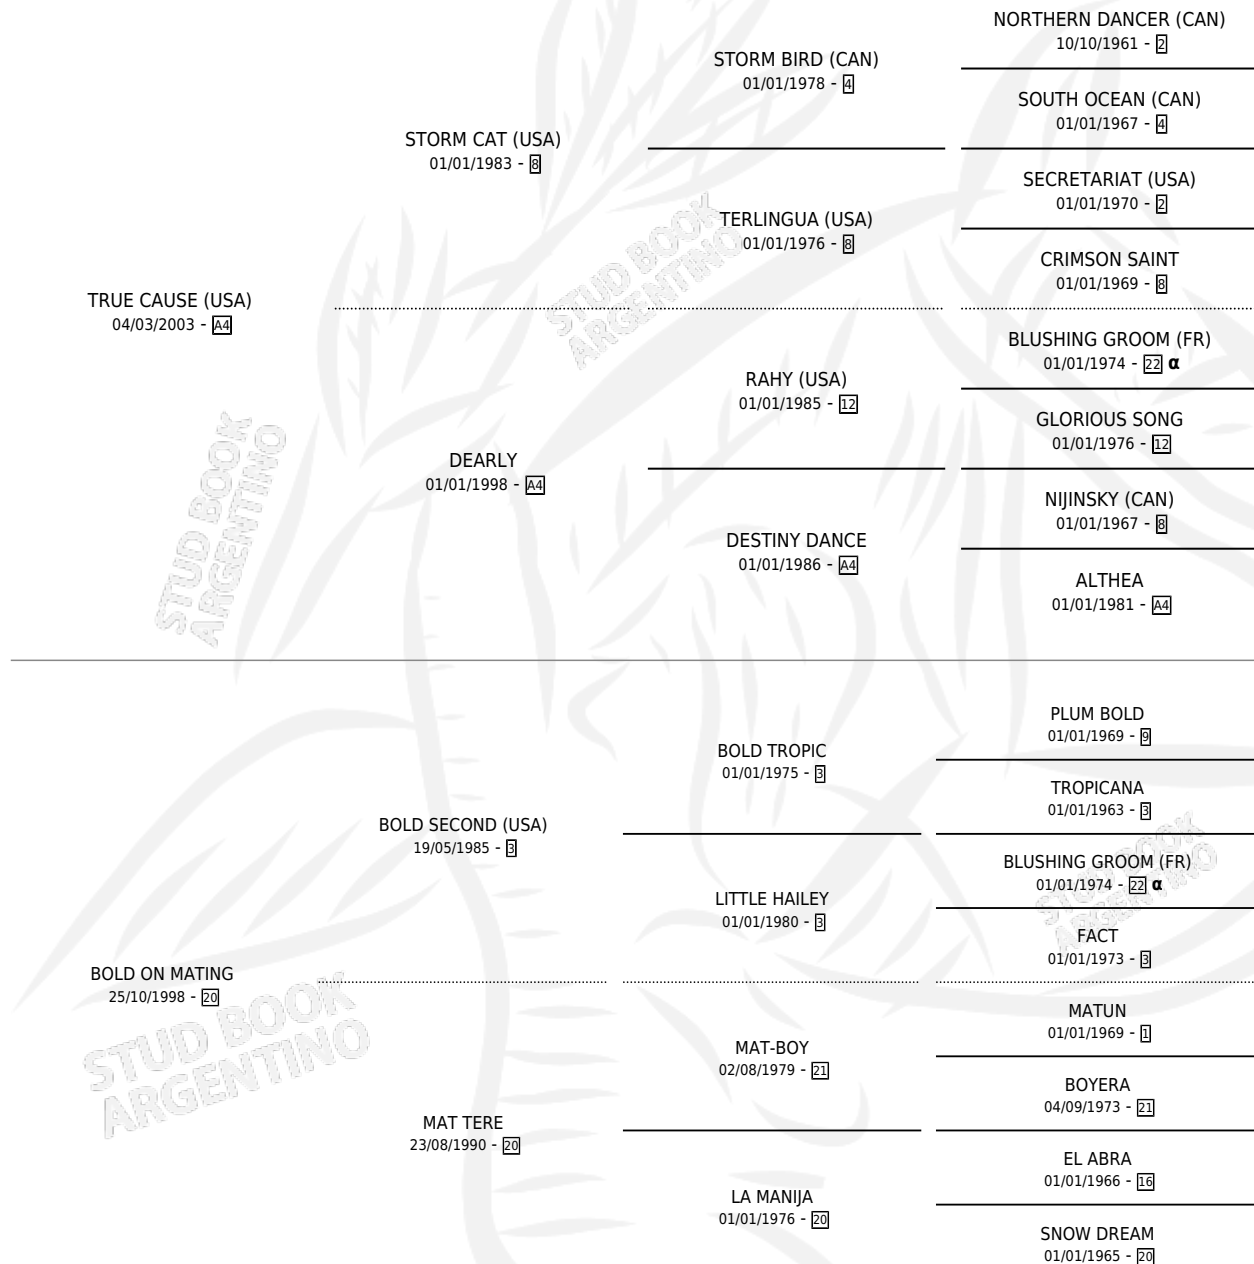

ERIC NORTH

por **TRUE CAUSE (USA)** y **BOLD ON MATING** por **BOLD SECOND (USA)**

Argentina · Macho · Alazan · SP · 06/09/2011
Familia 20-d · Volumen 41

ESTADO

TIPIFICACIÓN SANGUÍNEA	X
TIPIFICACIÓN POR ADN	X
PASAPORTE	X
IDENTIFICACIÓN POR MICROCHIP	X
REPRODUCTOR	X

Lugar de nacimiento: Jaguel Grande
Criador: Jaguel Grande

PEDIGREE

INBREEDING : α

ERIC NORTH

Datos oficiales del Stud Book Argentino

Documento generado el 25/04/2026

studbook.org.ar