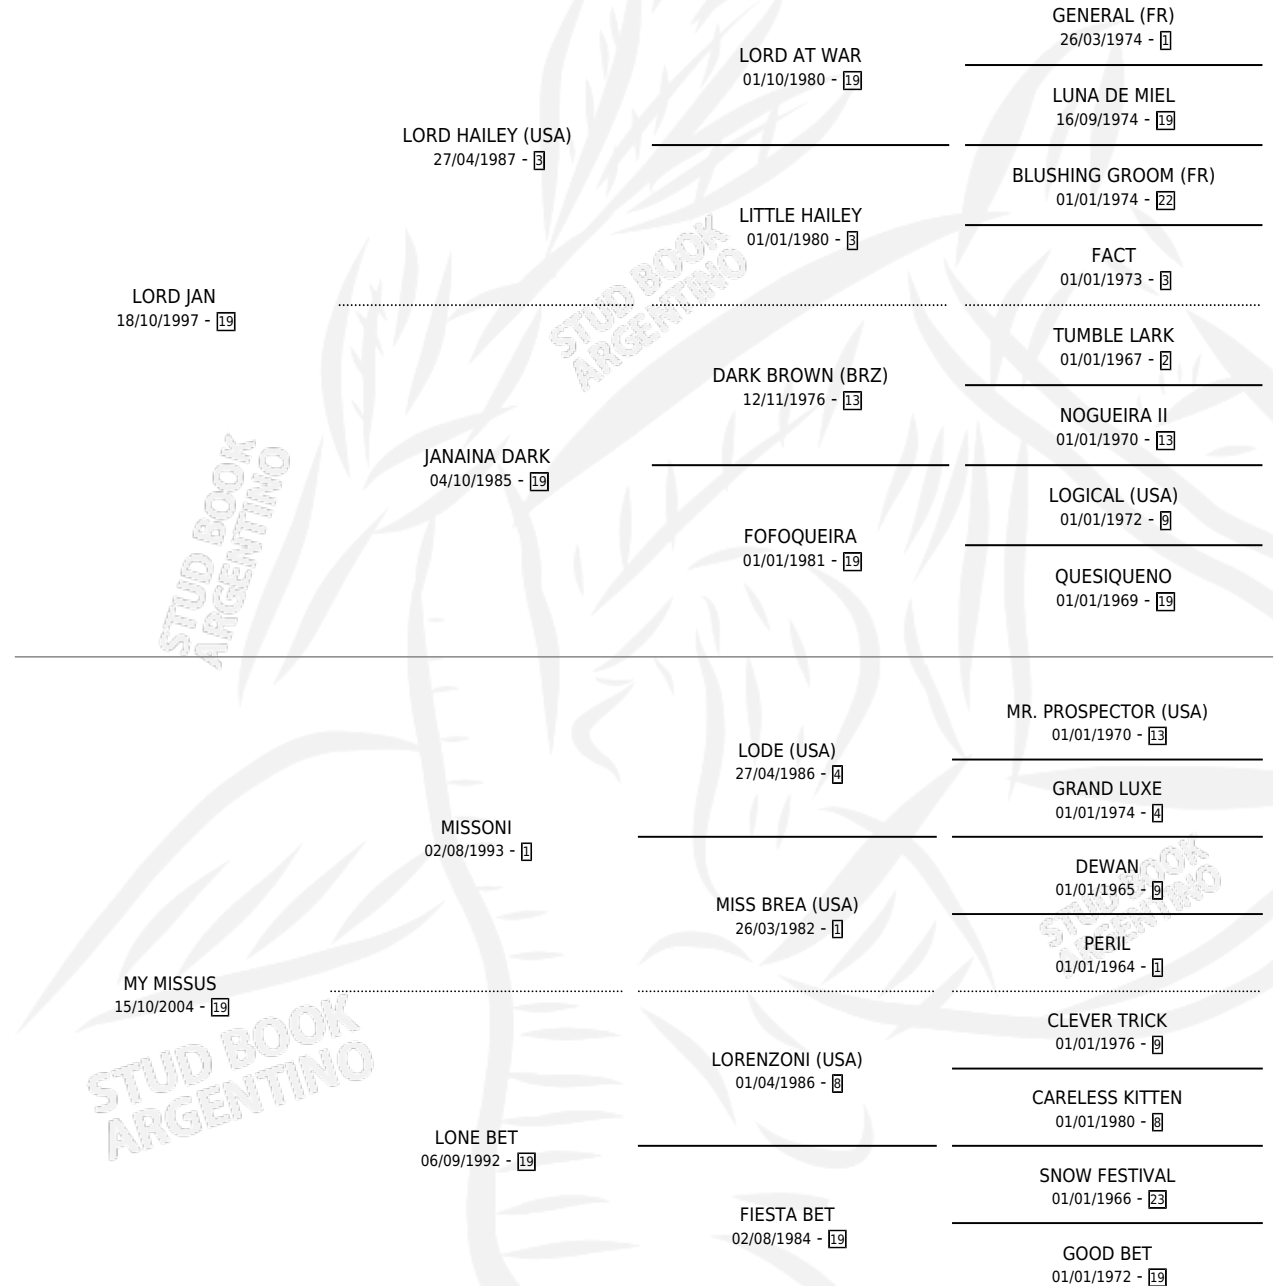

CHECKPOINT CHARLIE

por LORD JAN y MY MISSUS por MISSONI

Argentina · Macho · Zaino · SP · 25/08/2011
Familia 19-c · Volumen 41

ESTADO

TIPIFICACIÓN SANGUÍNEA	X
TIPIFICACIÓN POR ADN	✓
PASAPORTE	✓
IDENTIFICACIÓN POR MICROCHIP	✓
REPRODUCTOR	X

Lugar de nacimiento: Ranquel

Criador: Ranquel

PEDIGREE

CAMPAÑA

Solo carreras oficiales de Argentina

POR EDAD

EDAD	CC	1°	2°	3°	4°	5°	NP	CLC	CLG	CLCG1	CLGG1	IMPORTE	GANANCIA / CC
5 AÑOS	1	0	0	0	0	0	1	0	0	0	0	\$0	\$0
TOTALES	1	0	0	0	0	0	1	0	0	0	0	\$0	\$0
%		0.0%	0.0%	0.0%	0.0%	0.0%	100%	0.0%	0.0%	0.0%	0.0%		