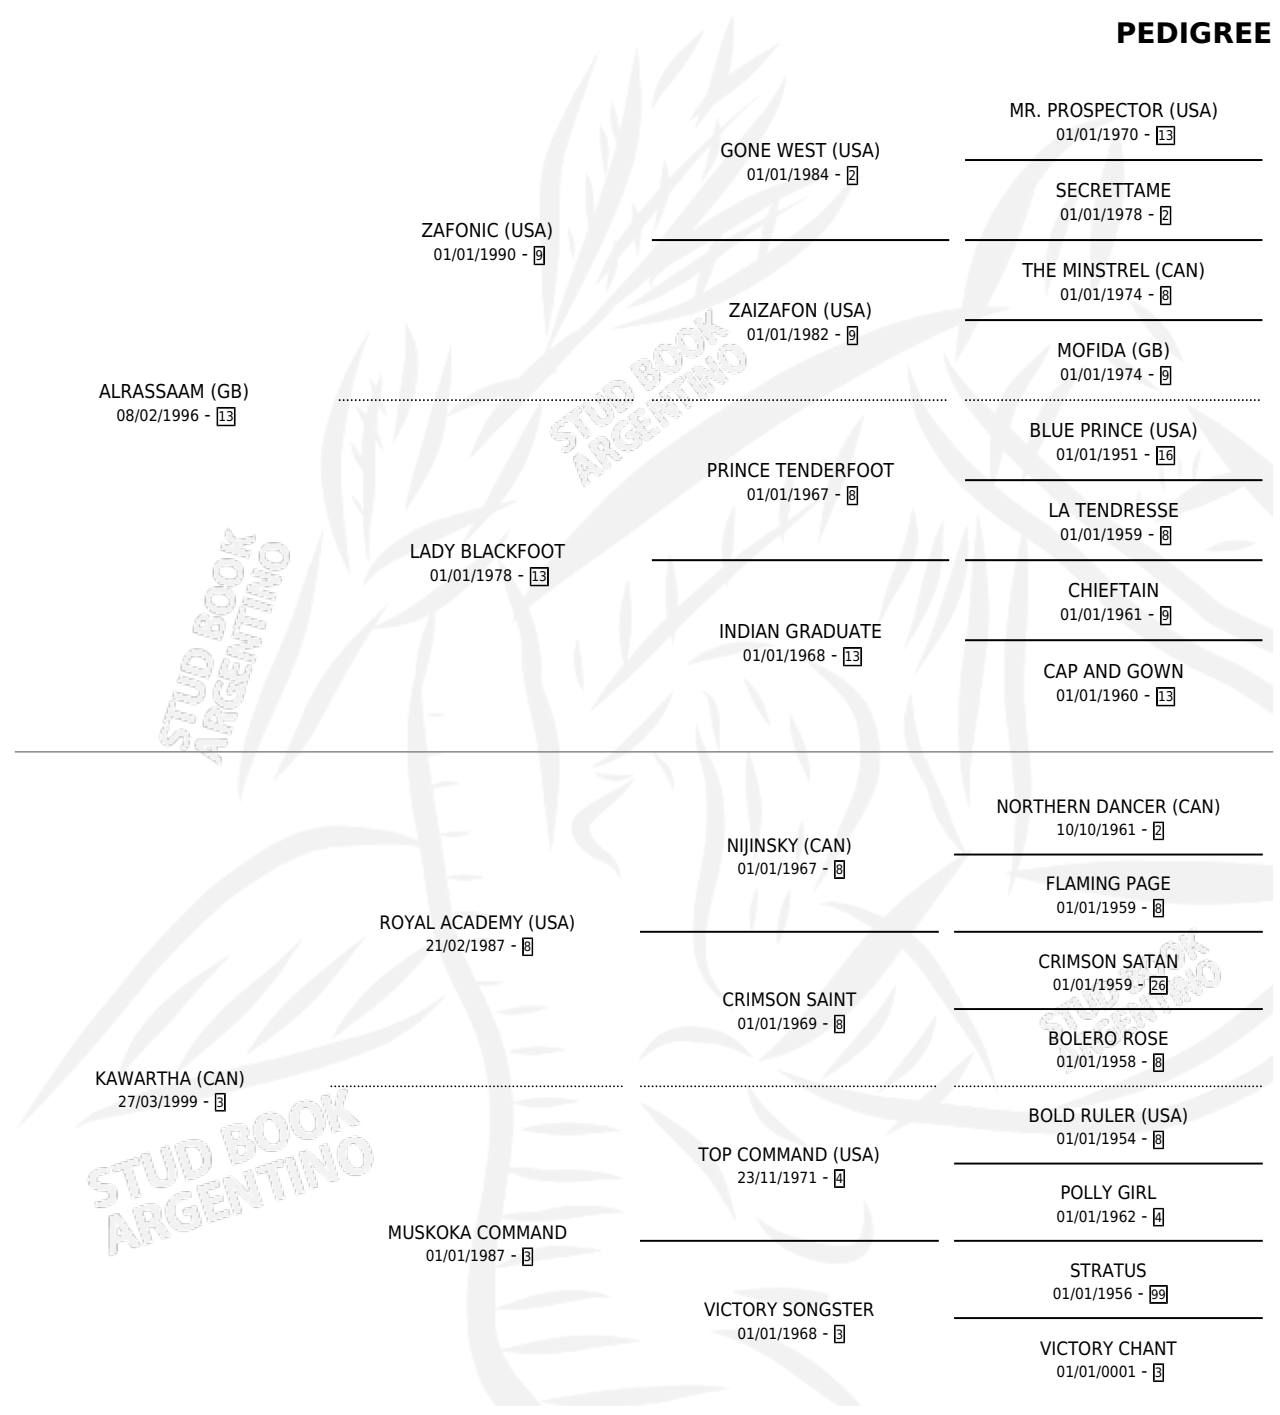

KUWAIT

por **ALASSAAM (GB)** y **KAWARTHA (CAN)** por **ROYAL ACADEMY (USA)**

Argentina · Macho · Alazan · SP · 15/11/2011
Familia 3-g · Volumen 41

ESTADO

TIPIFICACIÓN SANGUÍNEA	X
TIPIFICACIÓN POR ADN	✓
PASAPORTE	✓
IDENTIFICACIÓN POR MICROCHIP	✓
REPRODUCTOR	X

Lugar de nacimiento: Torre Herberos
Criador: Sin dato

PEDIGREE

CAMPAÑA

Solo carreras oficiales de Argentina

POR EDAD

EDAD	CC	1°	2°	3°	4°	5°	NP	CLC	CLG	CLCG1	CLGG1	IMPORTE	GANANCIA / CC
4 AÑOS	3	0	0	0	0	0	3	0	0	0	0	\$0	\$0
TOTALES	3	0	0	0	0	0	3	0	0	0	0	\$0	\$0
%		0.0%	0.0%	0.0%	0.0%	0.0%	100%	0.0%	0.0%	0.0%	0.0%		