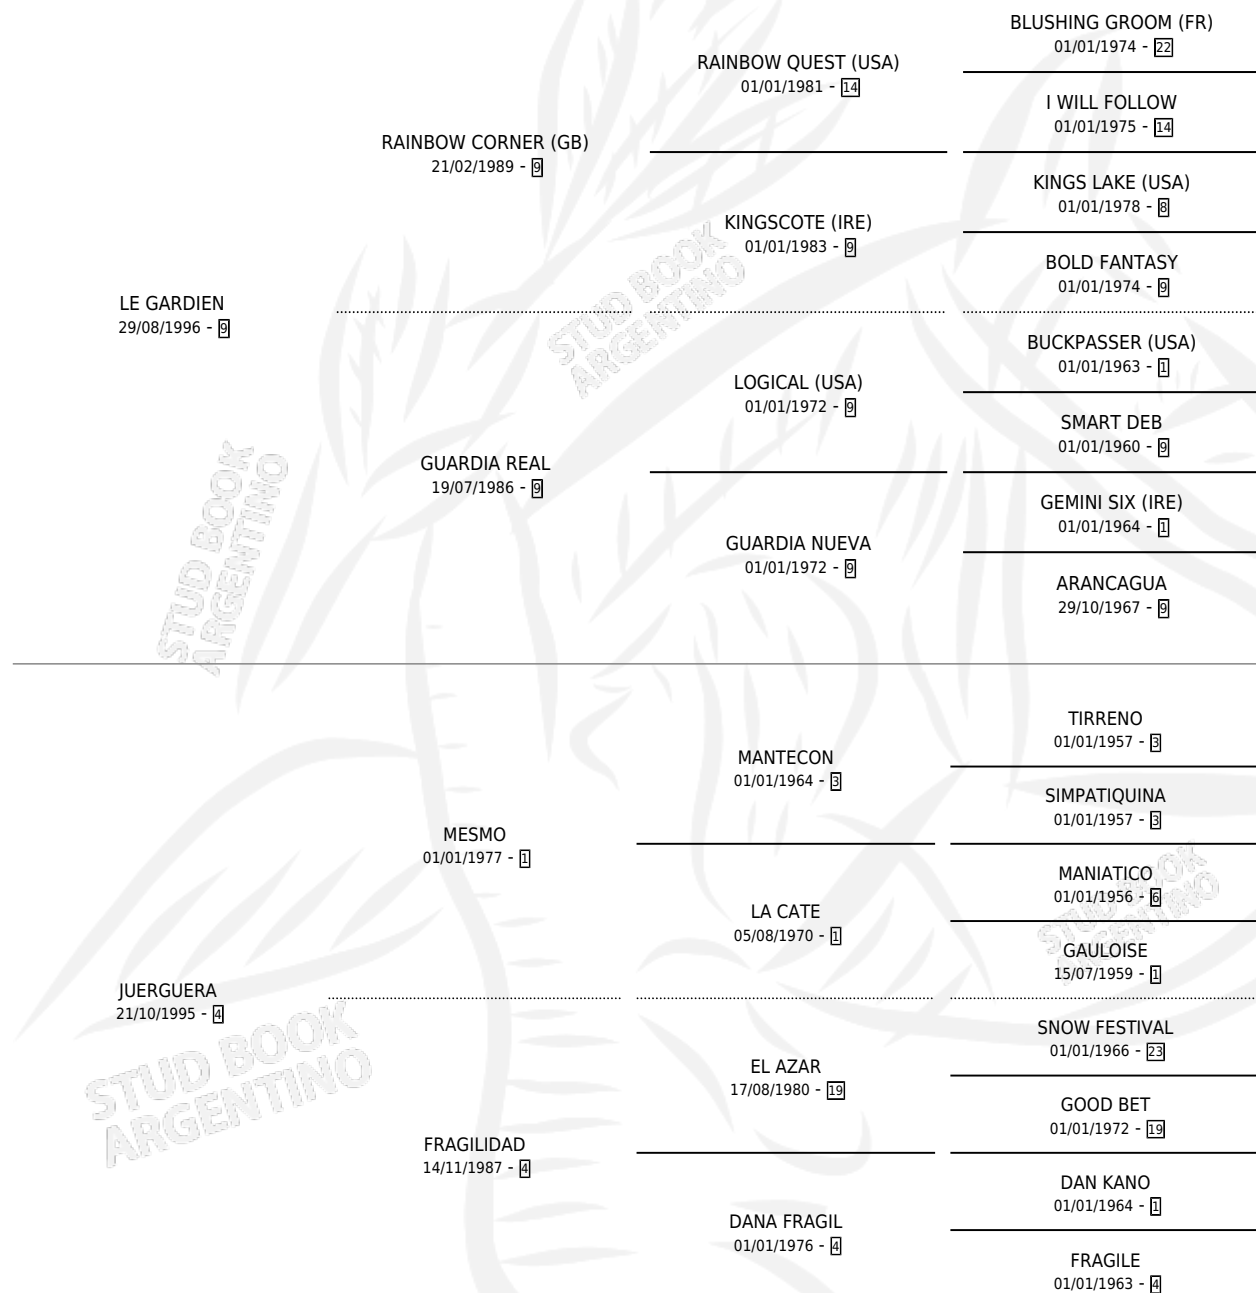

JUERGUERO

por LE GARDIEN y JUERGUERA por MESMO

Argentina · Macho · Zaino · SP · 03/11/2011
Familia 4-b · Volumen 41

ESTADO

TIPIFICACIÓN SANGUÍNEA	X
TIPIFICACIÓN POR ADN	✓
PASAPORTE	✓
IDENTIFICACIÓN POR MICROCHIP	✓
REPRODUCTOR	X

Lugar de nacimiento: Los Ombues

Criador: Sin dato

PEDIGREE

JUERGUERO

Datos oficiales del Stud Book Argentino

Documento generado el 15/05/2026

studbook.org.ar