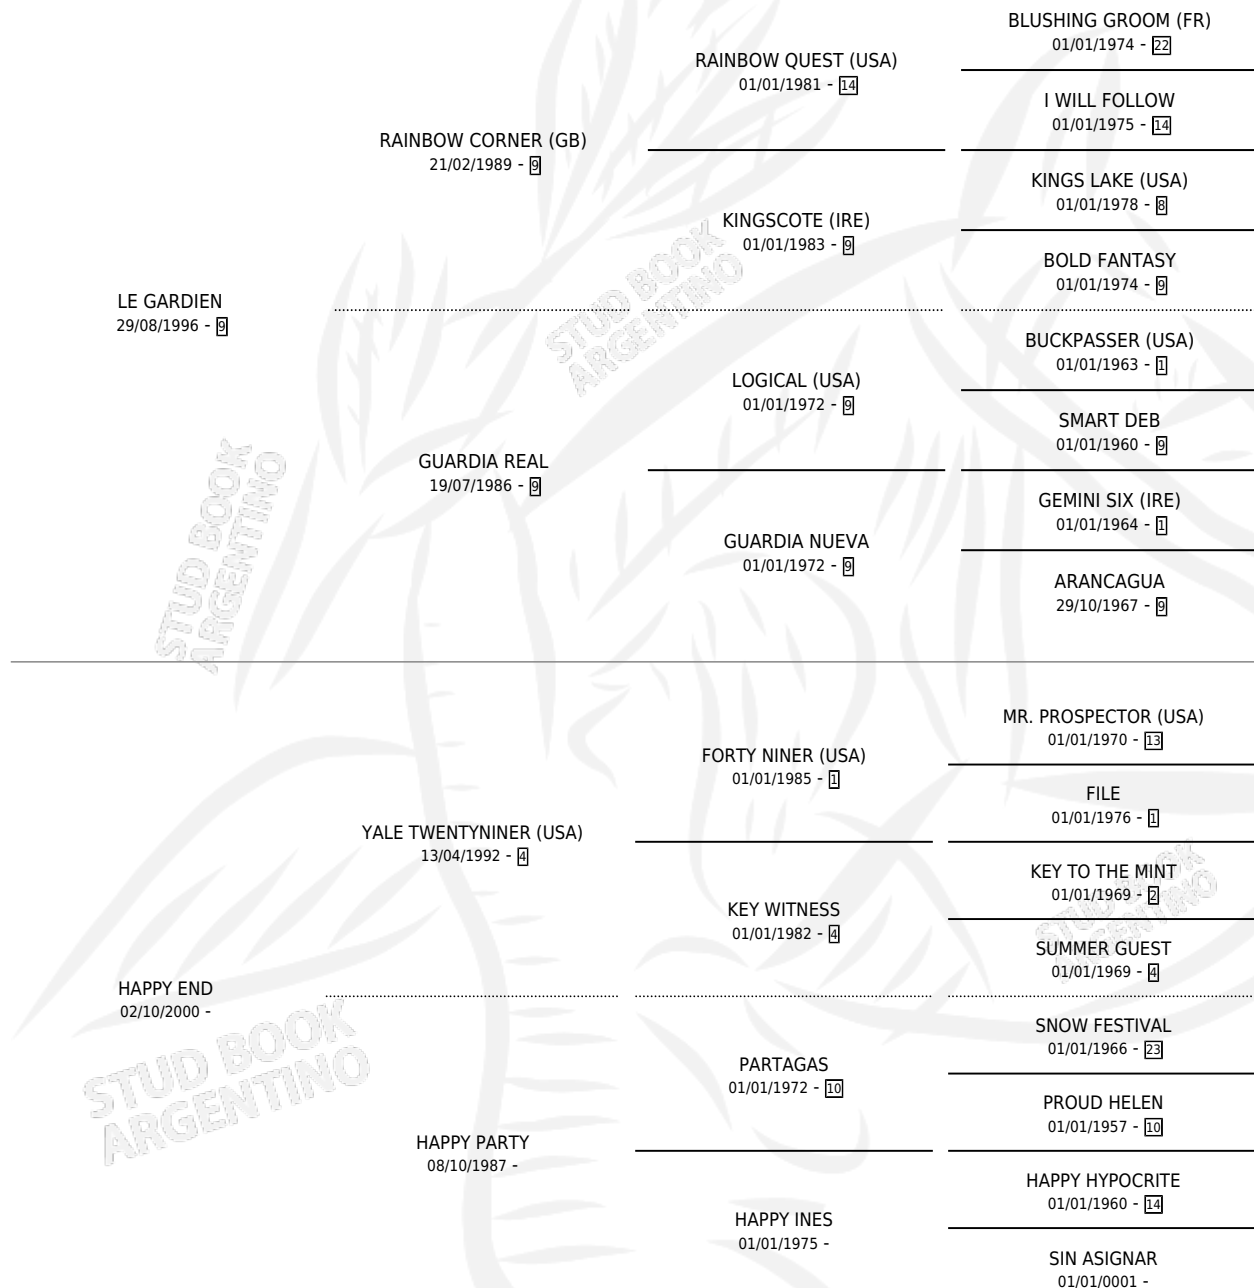

EL GRANDE

por LE GARDIEN y HAPPY END por YALE TWENTYNINER (USA)

Argentina · Macho · Zaino Colorado · SP · 15/09/2011
Familia · Volumen 41

ESTADO

TIPIFICACIÓN SANGUÍNEA	X
TIPIFICACIÓN POR ADN	✓
PASAPORTE	✓
IDENTIFICACIÓN POR MICROCHIP	✓
REPRODUCTOR	X

Lugar de nacimiento: Los Ombues

Criador: Sin dato

PEDIGREE