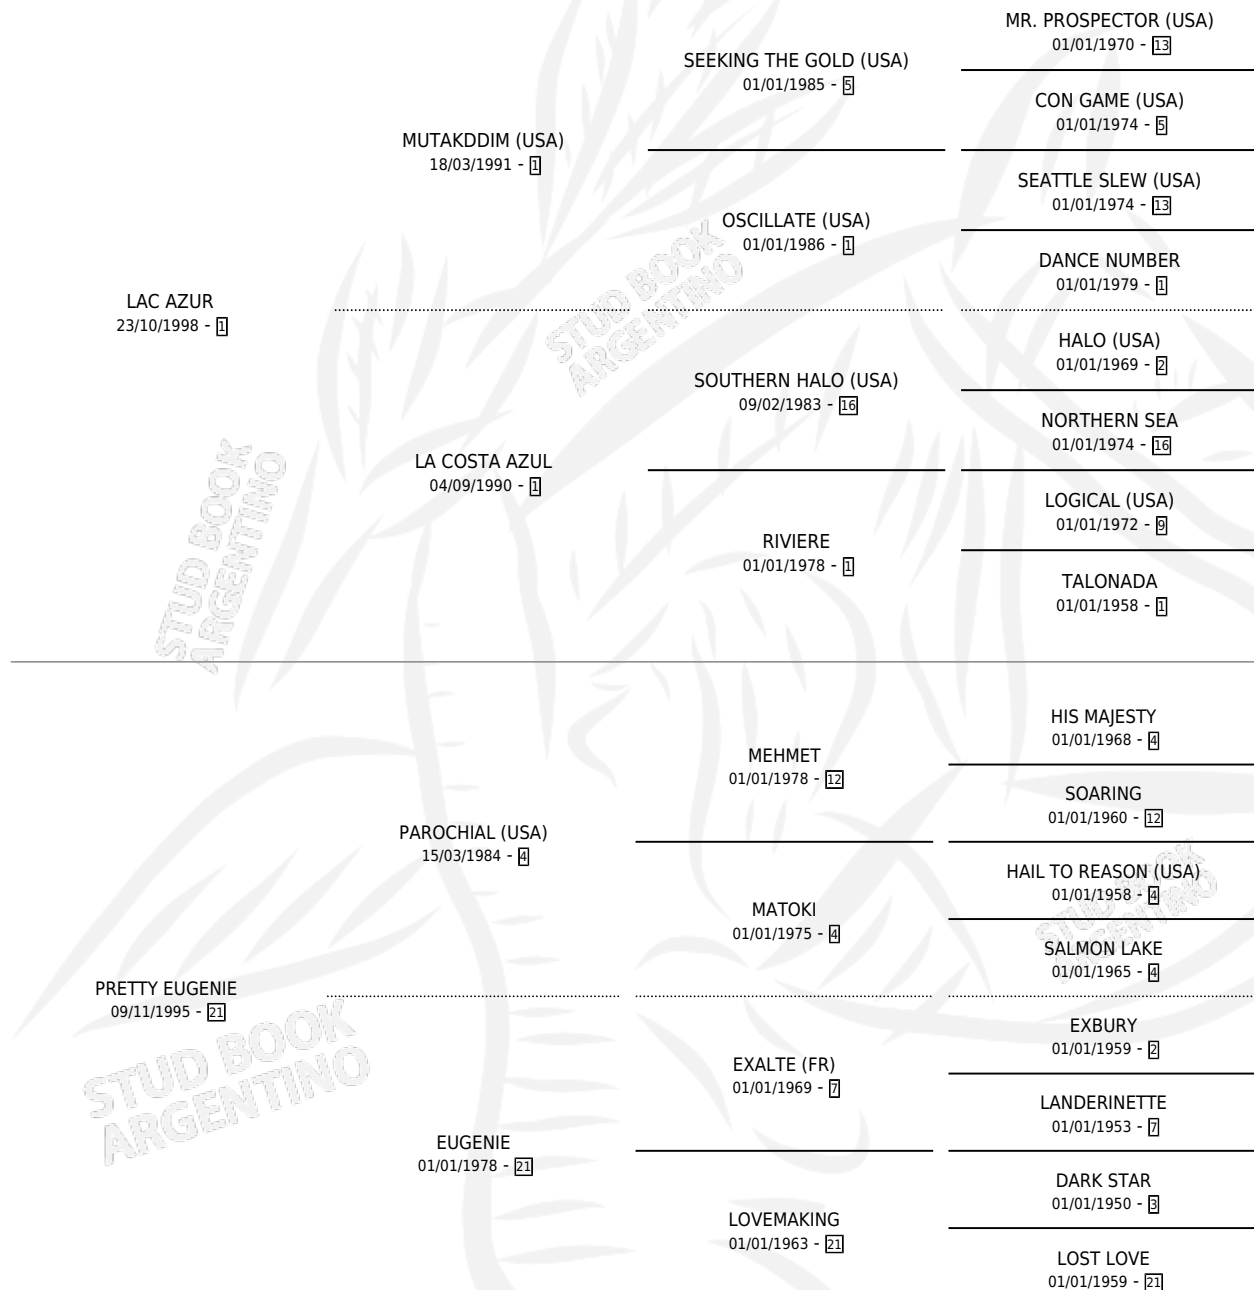

Lugar de nacimiento: Campo particular
Criador: Livio Adolfo Nestor

~

HIJOS

	MACHOS	HEMBRAS
1 NACIERON	0	1

SIN ACTUACIONES

PEDIGREE

CAMPAÑA

Solo carreras oficiales de Argentina