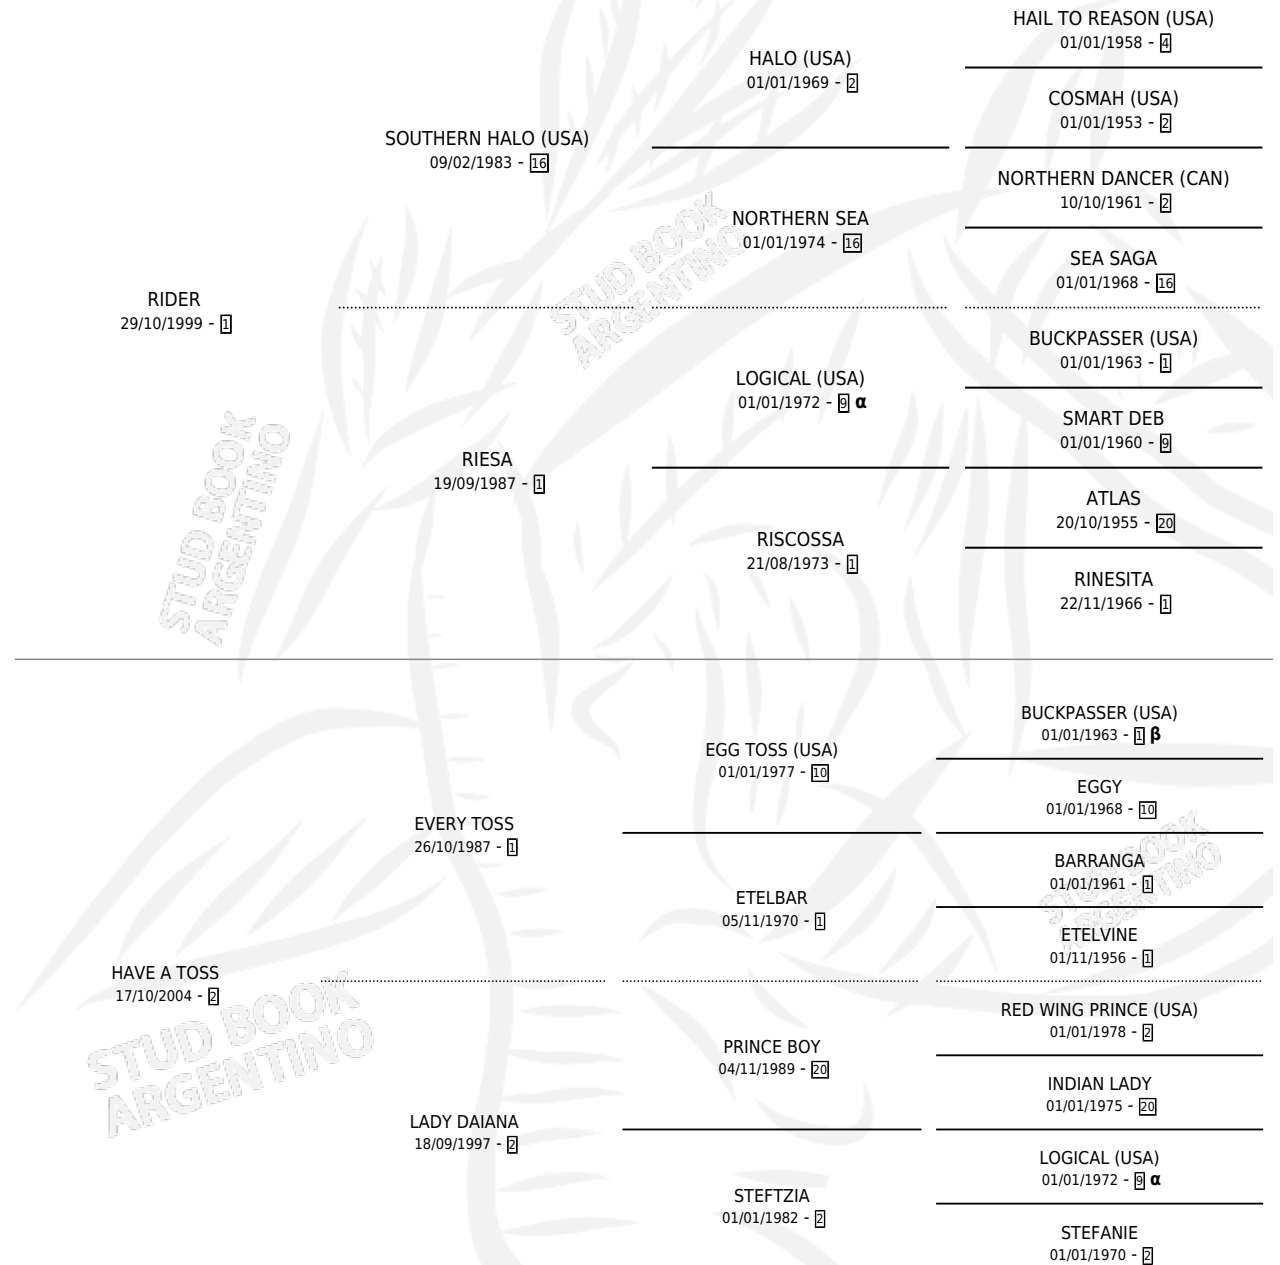

KONIG

por RIDER y HAVE A TOSS por EVERY TOSS

Argentina · Macho · Zaino · SP · 29/10/2011
Familia 2-j · Volumen 41

ESTADO

TIPIFICACIÓN SANGUÍNEA	X
TIPIFICACIÓN POR ADN	X
PASAPORTE	X
IDENTIFICACIÓN POR MICROCHIP	X
REPRODUCTOR	X

Lugar de nacimiento: El Centenario

Criador: El Centenario

PEDIGREE

INBREEDING : α, β

KONIG

Datos oficiales del Stud Book Argentino

Documento generado el 05/05/2026

studbook.org.ar