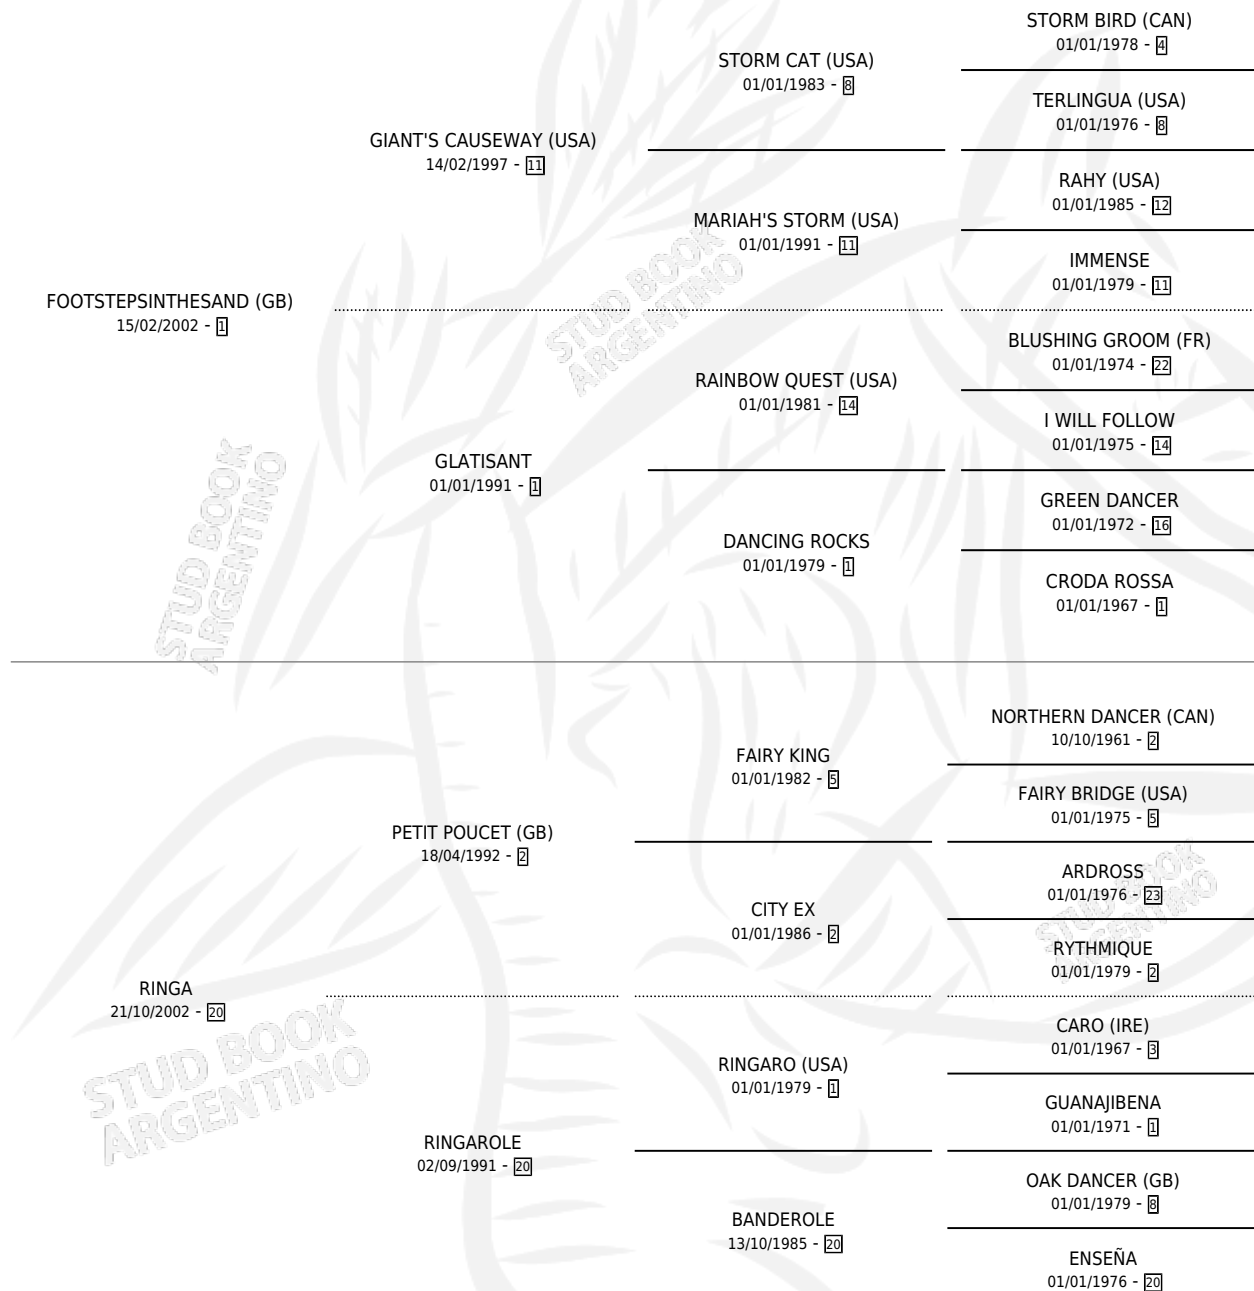

TODO CON VOS

por FOOTSTEPSINTHESAND (GB) y RINGA por PETIT
POUCET (GB)

Argentina · Hembra · Zaino · SP · 06/08/2011
Familia 20 · Volumen 41

ESTADO

TIPIFICACIÓN SANGUÍNEA	X
TIPIFICACIÓN POR ADN	✓
PASAPORTE	✓
IDENTIFICACIÓN POR MICROCHIP	✓
REPRODUCTOR	✓

Lugar de nacimiento: Santa Maria del Sol
Criador: Santa Maria del Sol

~

HIJOS

	MACHOS	HEMBRAS
1 NACIERON	0	1
1 CORRIERON	0	1
1 GANARON	0	1
0 GANADORES CL	0 GANADORES GR	0 GANADORES G1

PEDIGREE

CAMPAÑA

Solo carreras oficiales de Argentina