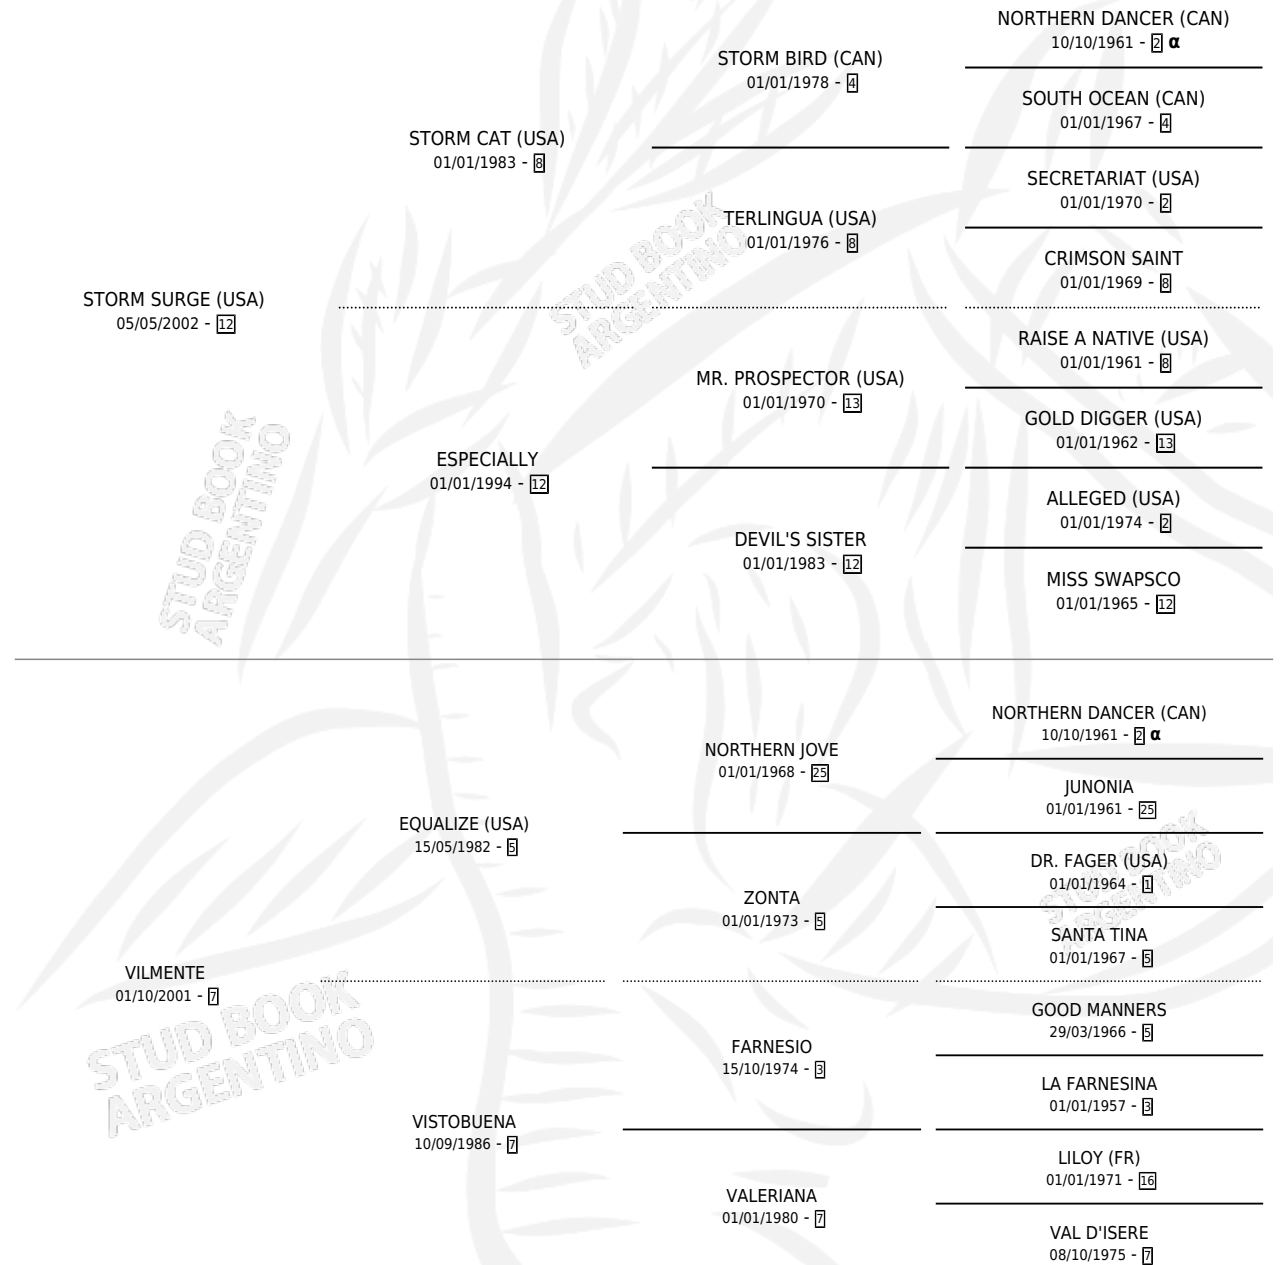

# WOWOKA

por **STORM SURGE (USA)** y **VILMENTE** por **EQUALIZE (USA)**

Argentina · Macho · Zaino · SP · 12/09/2011  
Familia 7 · Volumen 41

## ESTADO

TIPIFICACIÓN SANGUÍNEA	X
TIPIFICACIÓN POR ADN	✓
PASAPORTE	✓
IDENTIFICACIÓN POR MICROCHIP	✓
REPRODUCTOR	X

**Lugar de nacimiento:** David

**Criador:** Estacion De Montas La Mission S.A. y David Fabian Osvaldo

## PEDIGREE

INBREEDING : α