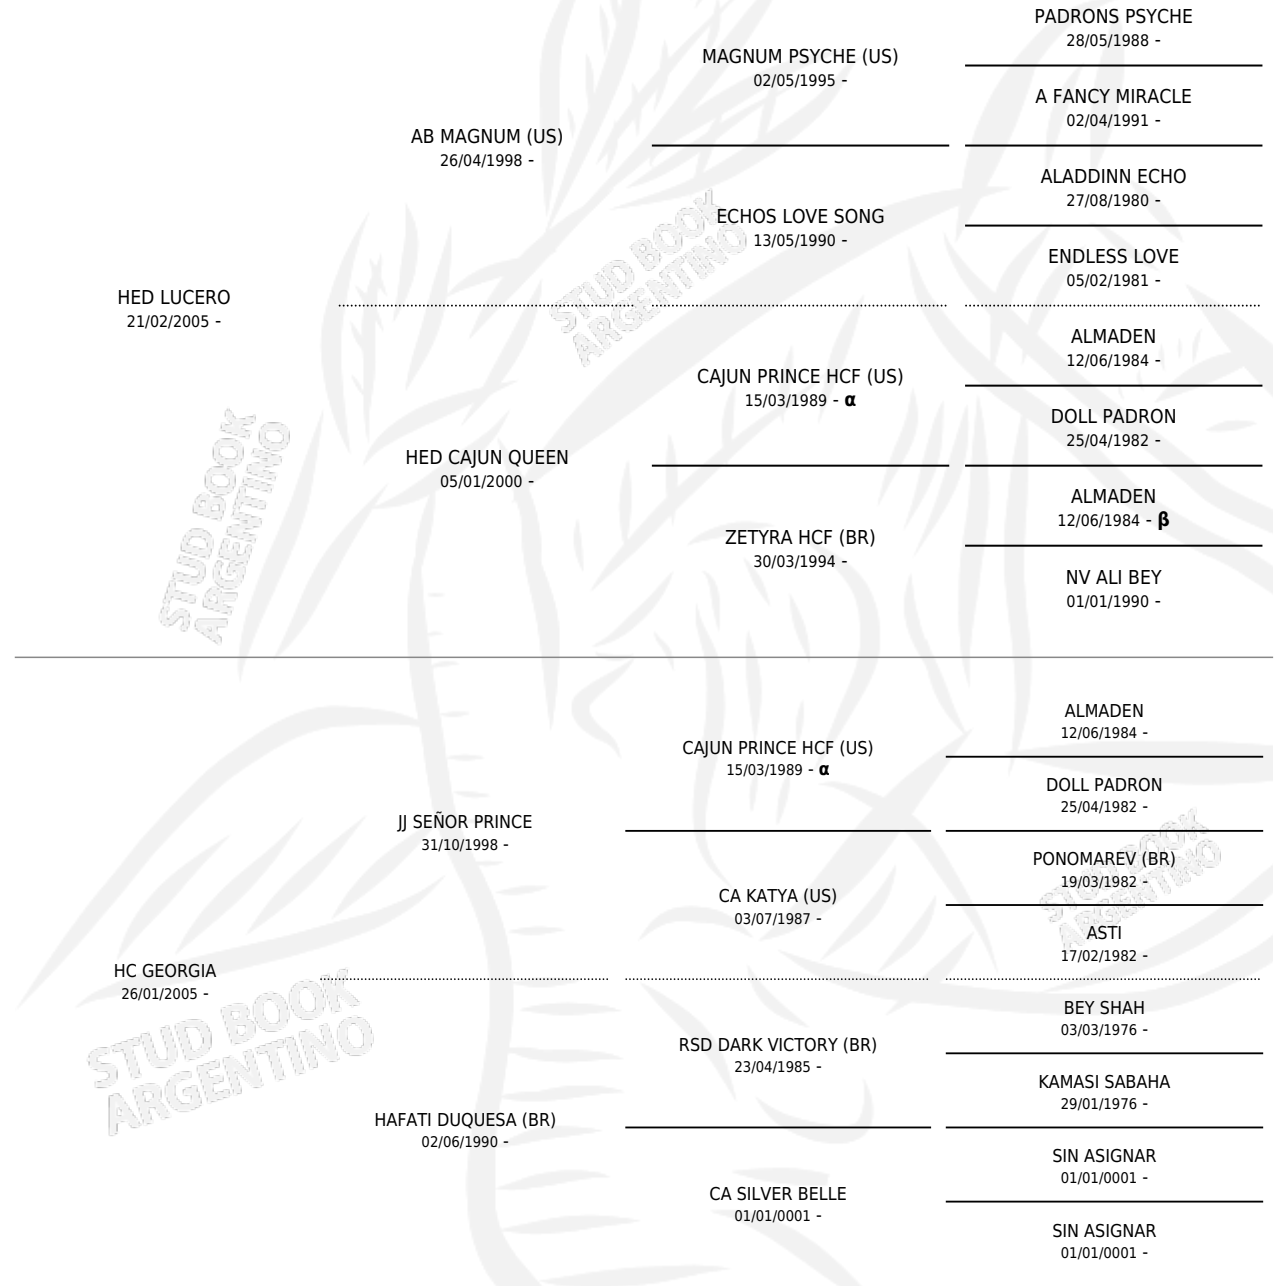

LP KHALIFA

por HED LUCERO y HC GEORGIA por JJ SEÑOR PRINCE

Argentina · Macho · Zaino Colorado · AP · 10/11/2011
Familia · Volumen 41

ESTADO

TIPIFICACIÓN SANGUÍNEA	X
TIPIFICACIÓN POR ADN	✓
PASAPORTE	X
IDENTIFICACIÓN POR MICROCHIP	X
REPRODUCTOR	X

Lugar de nacimiento: La Paz

Criador: Bueno Ricardo Javier

PEDIGREE

INBREEDING : α, β

LP KHALIFA

Datos oficiales del Stud Book Argentino

Documento generado el 04/05/2026

studbook.org.ar