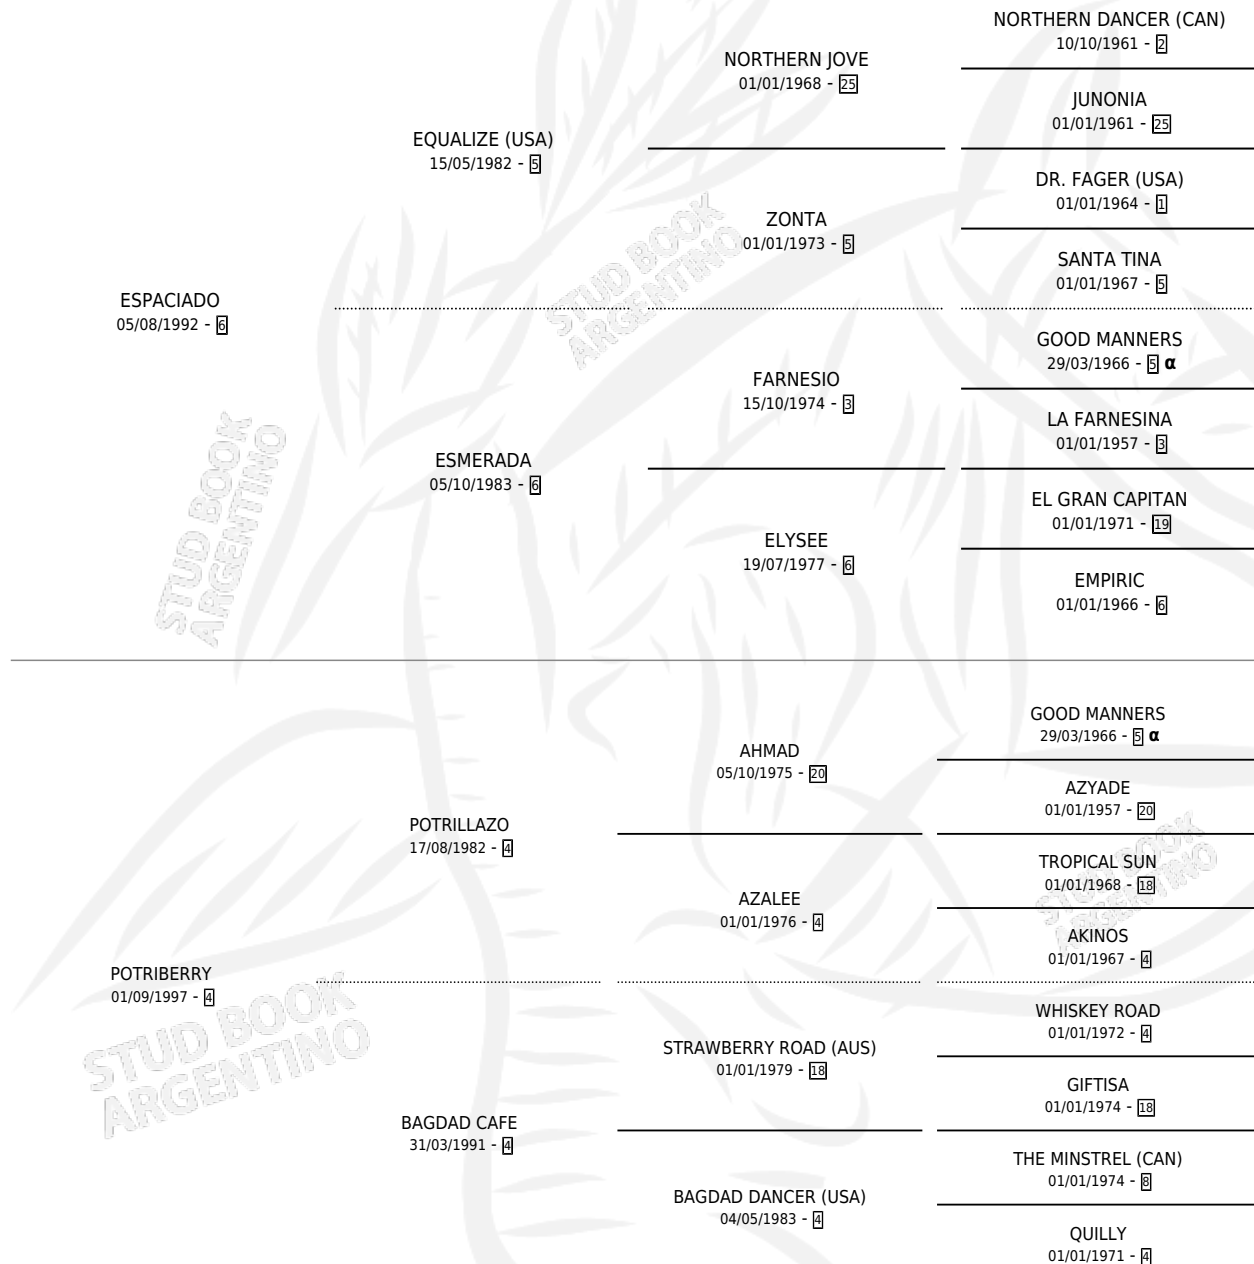

ES DE BERRY

por **ESPACIADO** y **POTRIBERRY** por **POTRILLAZO**

Argentina · Macho · Zaino · SP · 25/10/2011
Familia 4-m · Volumen 41

ESTADO

TIPIFICACIÓN SANGUÍNEA	X
TIPIFICACIÓN POR ADN	✓
PASAPORTE	✓
IDENTIFICACIÓN POR MICROCHIP	✓
REPRODUCTOR	X

Lugar de nacimiento: Vadarkblar

Criador: Vadarkblar

PEDIGREE

INBREEDING : α

CAMPAÑA

Solo carreras oficiales de Argentina

POR EDAD

EDAD	CC	1°	2°	3°	4°	5°	NP	CLC	CLG	CLCG1	CLGG1	IMPORTE	GANANCIA / CC
3 AÑOS	7	0	0	0	0	0	7	0	0	0	0	\$2,480	\$354
4 AÑOS	5	1	0	0	0	0	4	0	0	0	0	\$69,000	\$13,800
TOTALES	12	1	0	0	0	0	11	0	0	0	0	\$71,480	\$5,957
%		8.3%	0.0%	0.0%	0.0%	0.0%	91.7%	0.0%	0.0%	0.0%	0.0%		

Ganador en San Isidro - \$71,480, a los 4 años.

POR DISTANCIA

HIPODROMO	CC	1°	2°	3°	4°	5°	NP	CLC	CLG	CLCG1	CLGG1	IMPORTE
SAN ISIDRO	9	1	0	0	0	0	8	0	0	0	0	\$69,000
1600 MTS	4	0	0	0	0	0	4	0	0	0	0	\$0
1400 MTS	4	1	0	0	0	0	3	0	0	0	0	\$69,000
1800 MTS	1	0	0	0	0	0	1	0	0	0	0	\$0
PALERMO	1	0	0	0	0	0	1	0	0	0	0	\$0
2000 MTS	1	0	0	0	0	0	1	0	0	0	0	\$0
LA PLATA	2	0	0	0	0	0	2	0	0	0	0	\$2,480
1600 MTS	2	0	0	0	0	0	2	0	0	0	0	\$2,480