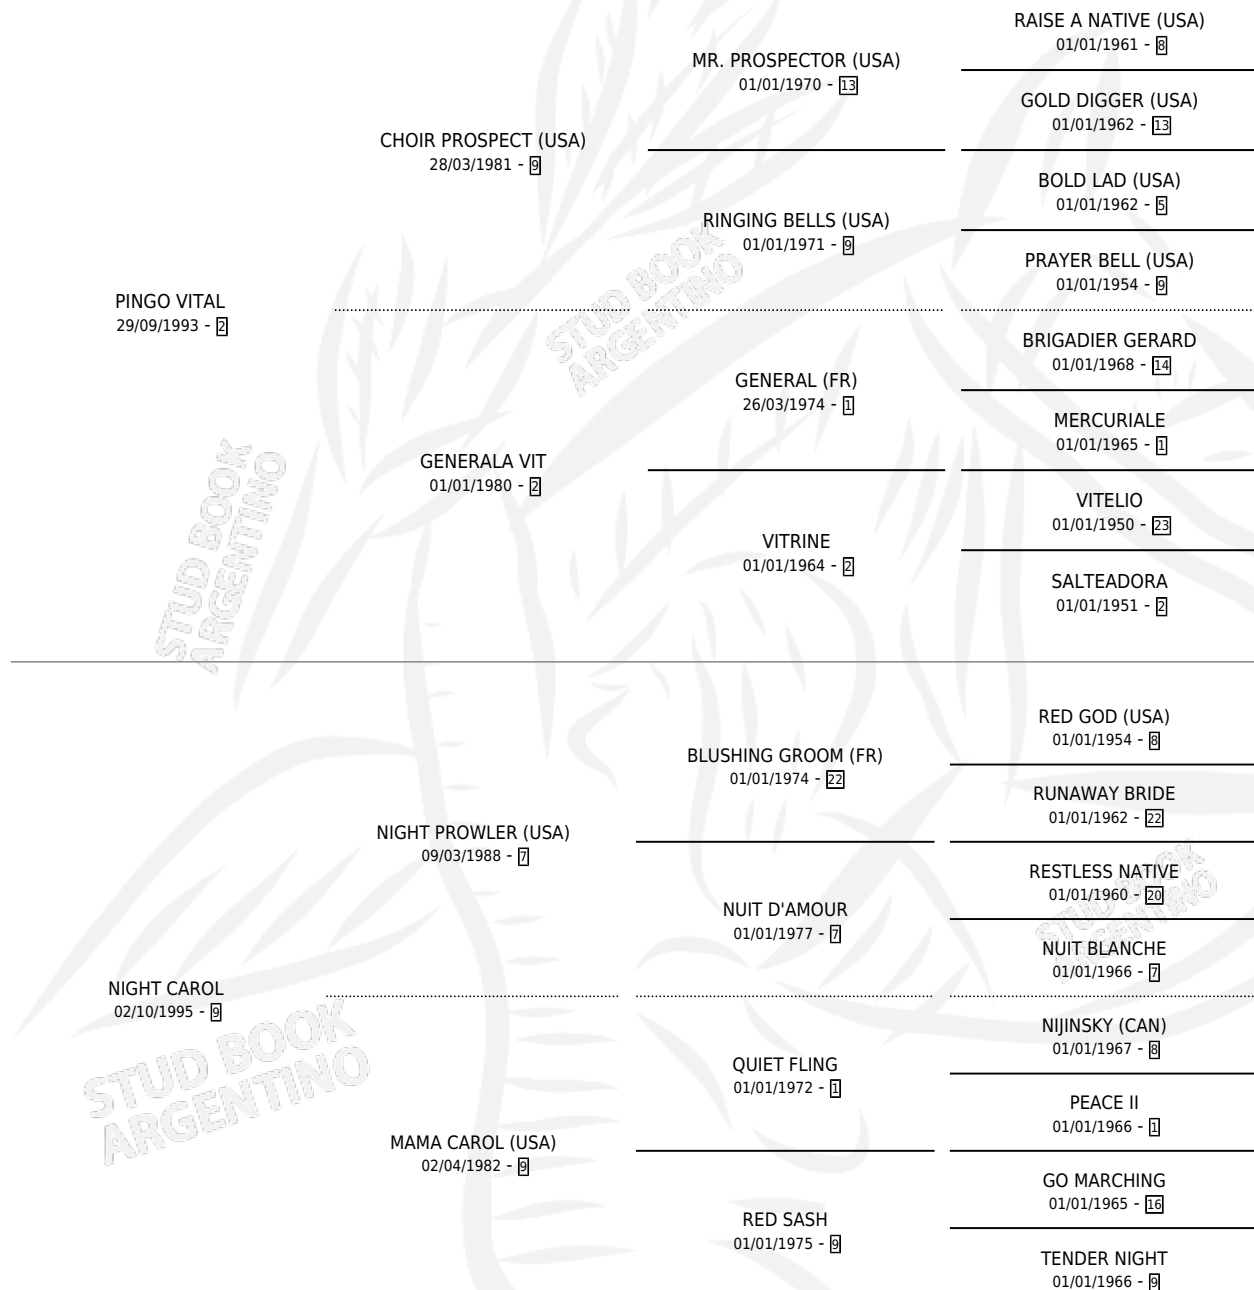

# EMIR DE NOCHE

por PINGO VITAL y NIGHT CAROL por NIGHT PROWLER (USA)

Argentina · Macho · Alazan · SP · 02/01/2012  
Familia 9-c · Volumen 41

## ESTADO

TIPIFICACIÓN SANGUÍNEA	X
TIPIFICACIÓN POR ADN	X
PASAPORTE	X
IDENTIFICACIÓN POR MICROCHIP	X
REPRODUCTOR	X

**Lugar de nacimiento:** La Margarita  
**Criador:** Sin dato

## PEDIGREE