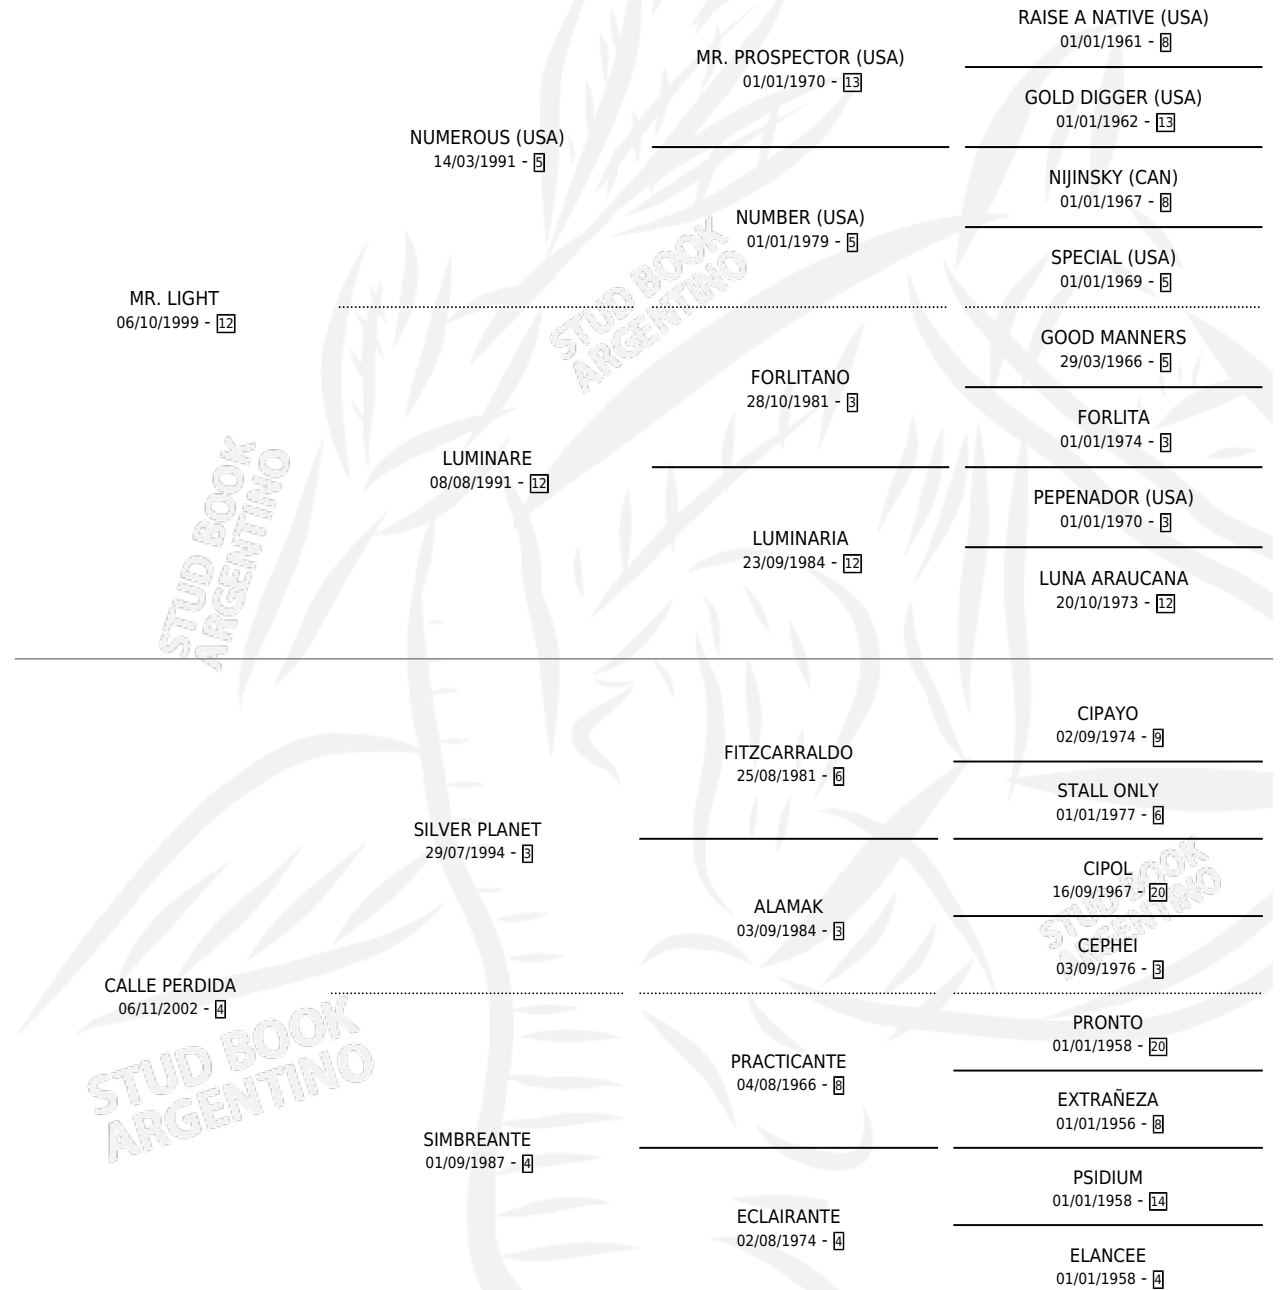

LUZ INVICIBLE

por MR. LIGHT y CALLE PERDIDA por SILVER PLANET

Argentina · Hembra · Alazan · SP · 21/09/2010
Familia 4-k · Volumen 40

ESTADO

TIPIFICACIÓN SANGUÍNEA	X
TIPIFICACIÓN POR ADN	✓
PASAPORTE	✓
IDENTIFICACIÓN POR MICROCHIP	✓
REPRODUCTOR	✓

Lugar de nacimiento: La Numancia

Criador: La Numancia

PEDIGREE

CAMPAÑA

Solo carreras oficiales de Argentina

POR EDAD

EDAD	CC	1°	2°	3°	4°	5°	NP	CLC	CLG	CLCG1	CLGG1	IMPORTE	GANANCIA / CC
3 AÑOS	5	0	0	0	0	0	5	0	0	0	0	\$1,750	\$350
4 AÑOS	15	1	2	3	2	4	3	0	0	0	0	\$169,400	\$11,293
5 AÑOS	4	0	0	0	0	1	3	0	0	0	0	\$4,560	\$1,140
TOTALES	24	1	2	3	2	5	11	0	0	0	0	\$175,710	\$7,321
%		4.2%	8.3%	12.5%	8.3%	20.8%	45.8%	0.0%	0.0%	0.0%	0.0%		