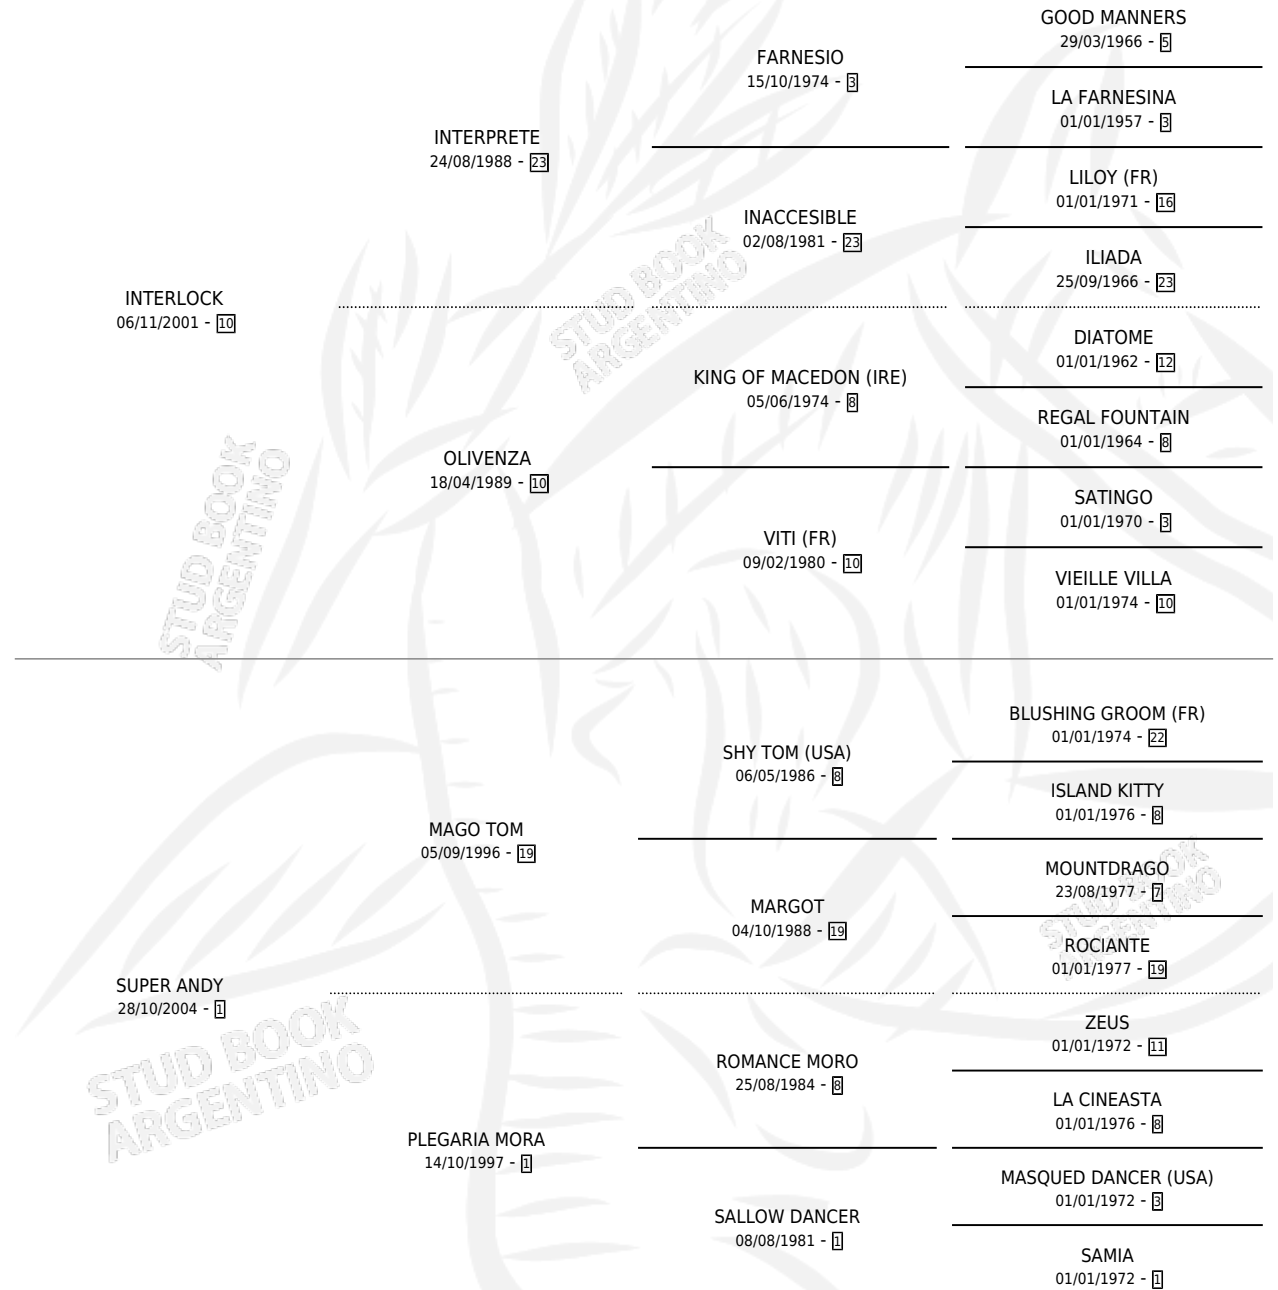

OJO CON EL OJO

por INTERLOCK y SUPER ANDY por MAGO TOM

Argentina · Macho · Zaino · SP · 18/12/2011
Familia 1-t · Volumen 41

ESTADO

TIPIFICACIÓN SANGUÍNEA	X
TIPIFICACIÓN POR ADN	✓
PASAPORTE	✓
IDENTIFICACIÓN POR MICROCHIP	✓
REPRODUCTOR	X

Lugar de nacimiento: Tiempo Record

Criador: Mateos Miguel Angel

PEDIGREE

CAMPAÑA

Solo carreras oficiales de Argentina

POR EDAD

EDAD	CC	1°	2°	3°	4°	5°	NP	CLC	CLG	CLCG1	CLGG1	IMPORTE	GANANCIA / CC
4 AÑOS	8	0	0	0	0	0	8	0	0	0	0	\$0	\$0
TOTALES	8	0	0	0	0	0	8	0	0	0	0	\$0	\$0
%		0.0%	0.0%	0.0%	0.0%	0.0%	100%	0.0%	0.0%	0.0%	0.0%		