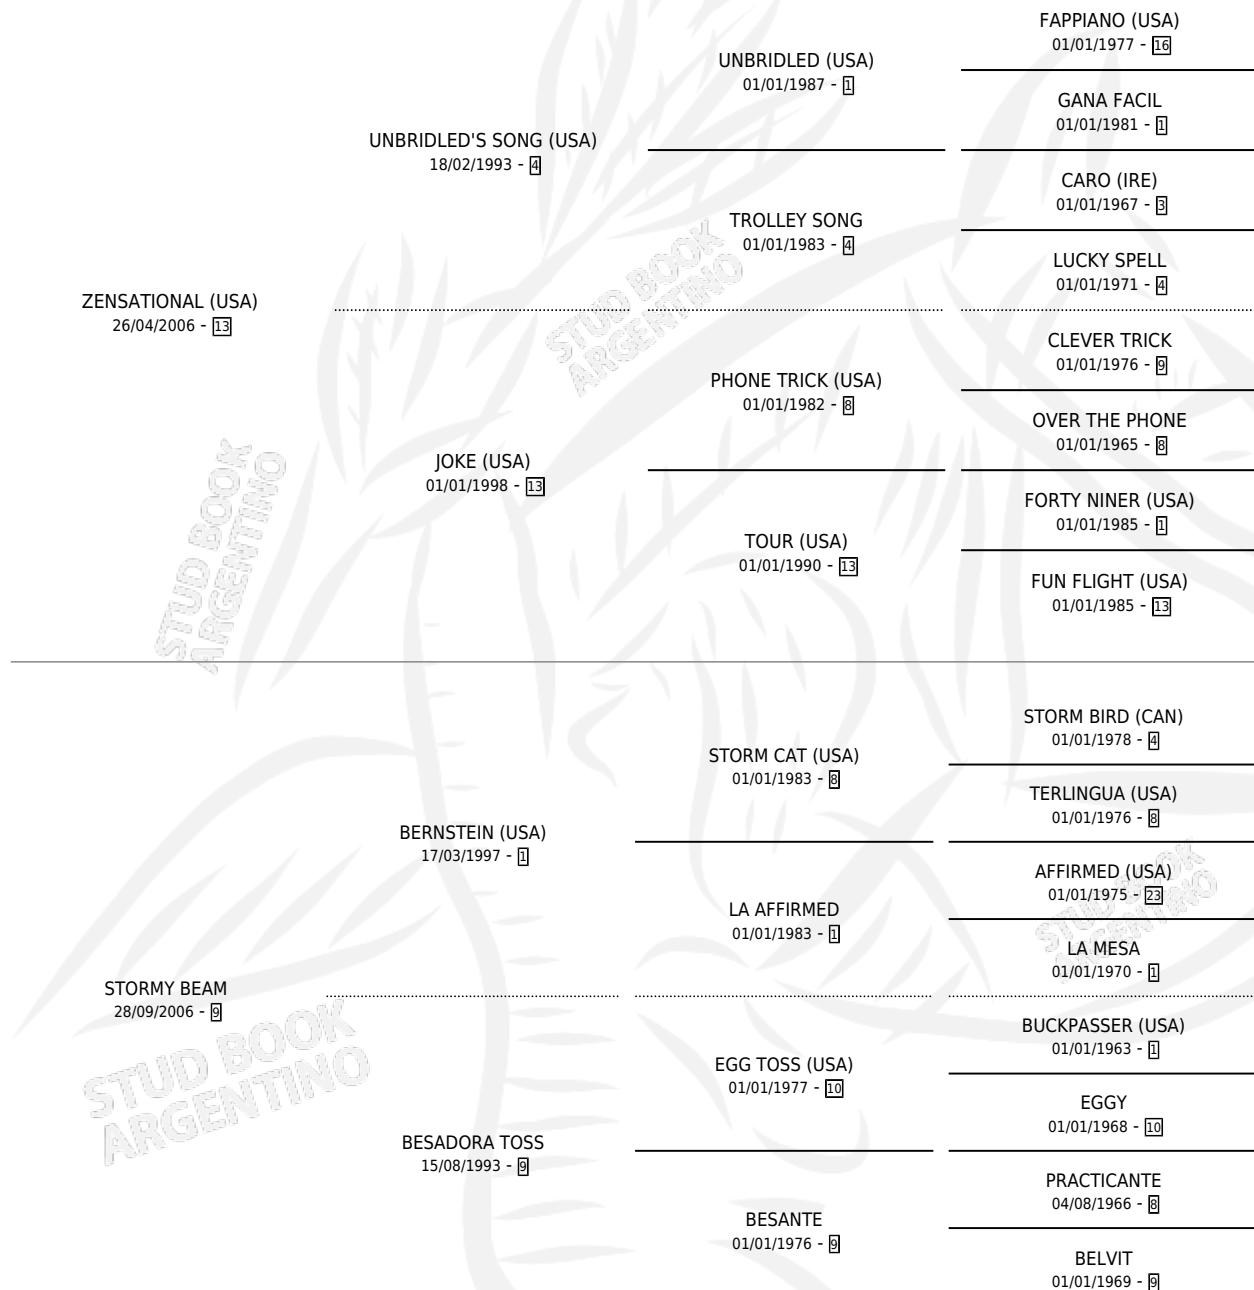

BESUQUEIRA

por ZENSATIONAL (USA) y STORMY BEAM por
BERNSTEIN (USA)

Argentina · Hembra · Alazan · SP · 02/07/2012
Familia 9-g · Volumen 41

ESTADO

TIPIFICACIÓN SANGUÍNEA	X
TIPIFICACIÓN POR ADN	✓
PASAPORTE	✓
IDENTIFICACIÓN POR MICROCHIP	✓
REPRODUCTOR	✓

Lugar de nacimiento: La Pasion
Criador: La Pasion

~

HIJOS

	MACHOS	HEMBRAS
5 NACIERON	3	2
2 CORRIERON	1	1
2 GANARON	1	1

0	0	0
GANADORES CL	GANADORES GR	GANADORES G1

PEDIGREE