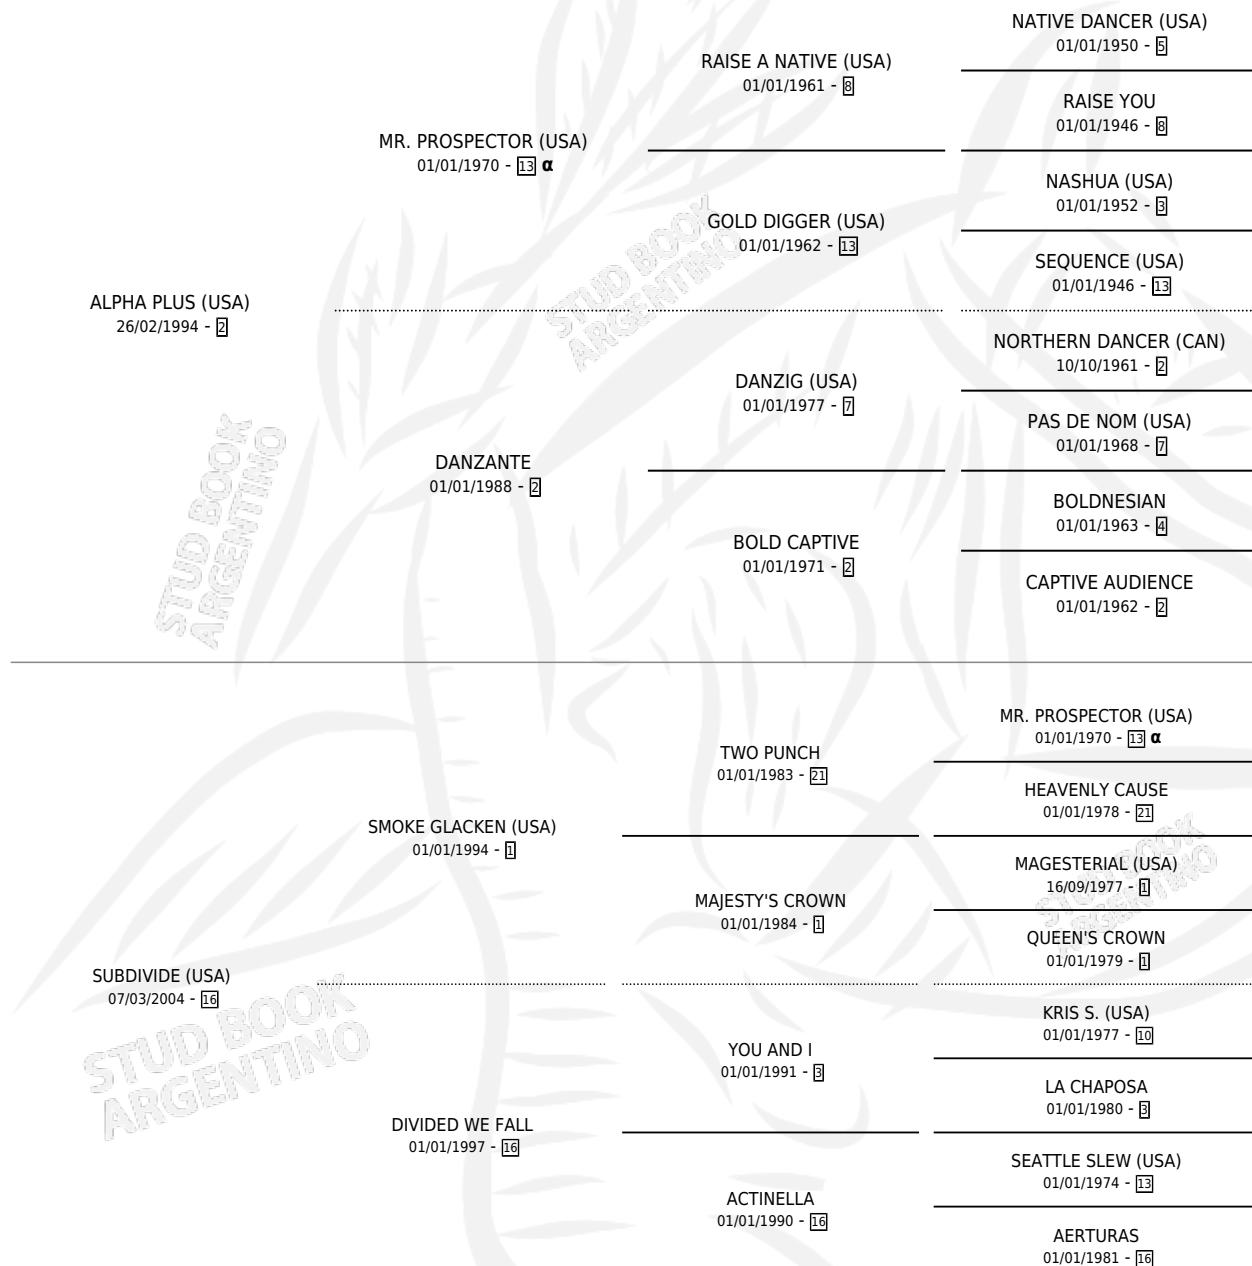

SKYFALL

por **ALPHA PLUS (USA)** y **SUBDIVIDE (USA)** por **SMOKE GLACKEN (USA)**

Argentina · Hembra · Tordillo · SP · 08/07/2012
Familia 16-h · Volumen 41

ESTADO

TIPIFICACIÓN SANGUÍNEA	X
TIPIFICACIÓN POR ADN	✓
PASAPORTE	✓
IDENTIFICACIÓN POR MICROCHIP	✓
REPRODUCTOR	✓

Lugar de nacimiento: Don Florentino
Criador: Don Florentino

~

HIJOS

	MACHOS	HEMBRAS
3 NACIERON	1	2
SIN ACTUACIONES		

PEDIGREE

INBREEDING : α