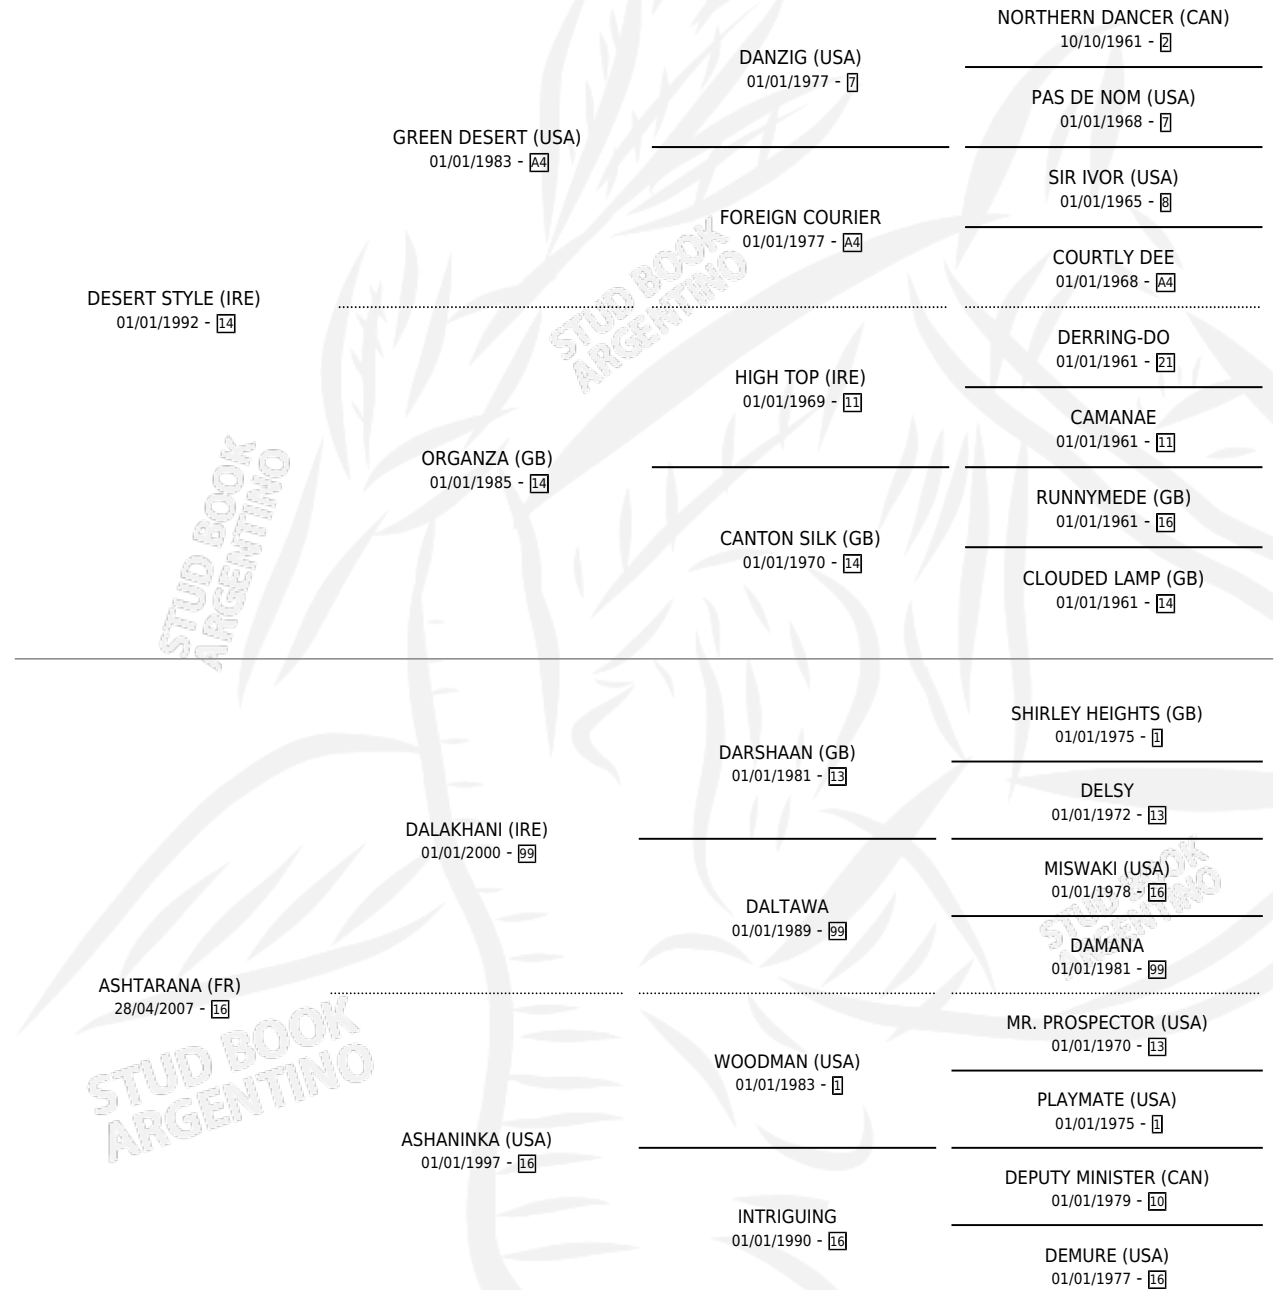

ASTRO DO BRASIL

por **DESERT STYLE (IRE)** y **ASHTARANA (FR)** por
DALAKHANI (IRE)

Argentina · Macho · Zaino Doradillo · SP · 04/04/2012
Familia 16-a · Volumen 41

ESTADO

TIPIFICACIÓN SANGUÍNEA	X
TIPIFICACIÓN POR ADN	✓
PASAPORTE	✓
IDENTIFICACIÓN POR MICROCHIP	✓
REPRODUCTOR	X

Lugar de nacimiento: La Pasion
Criador: La Pasion

PEDIGREE