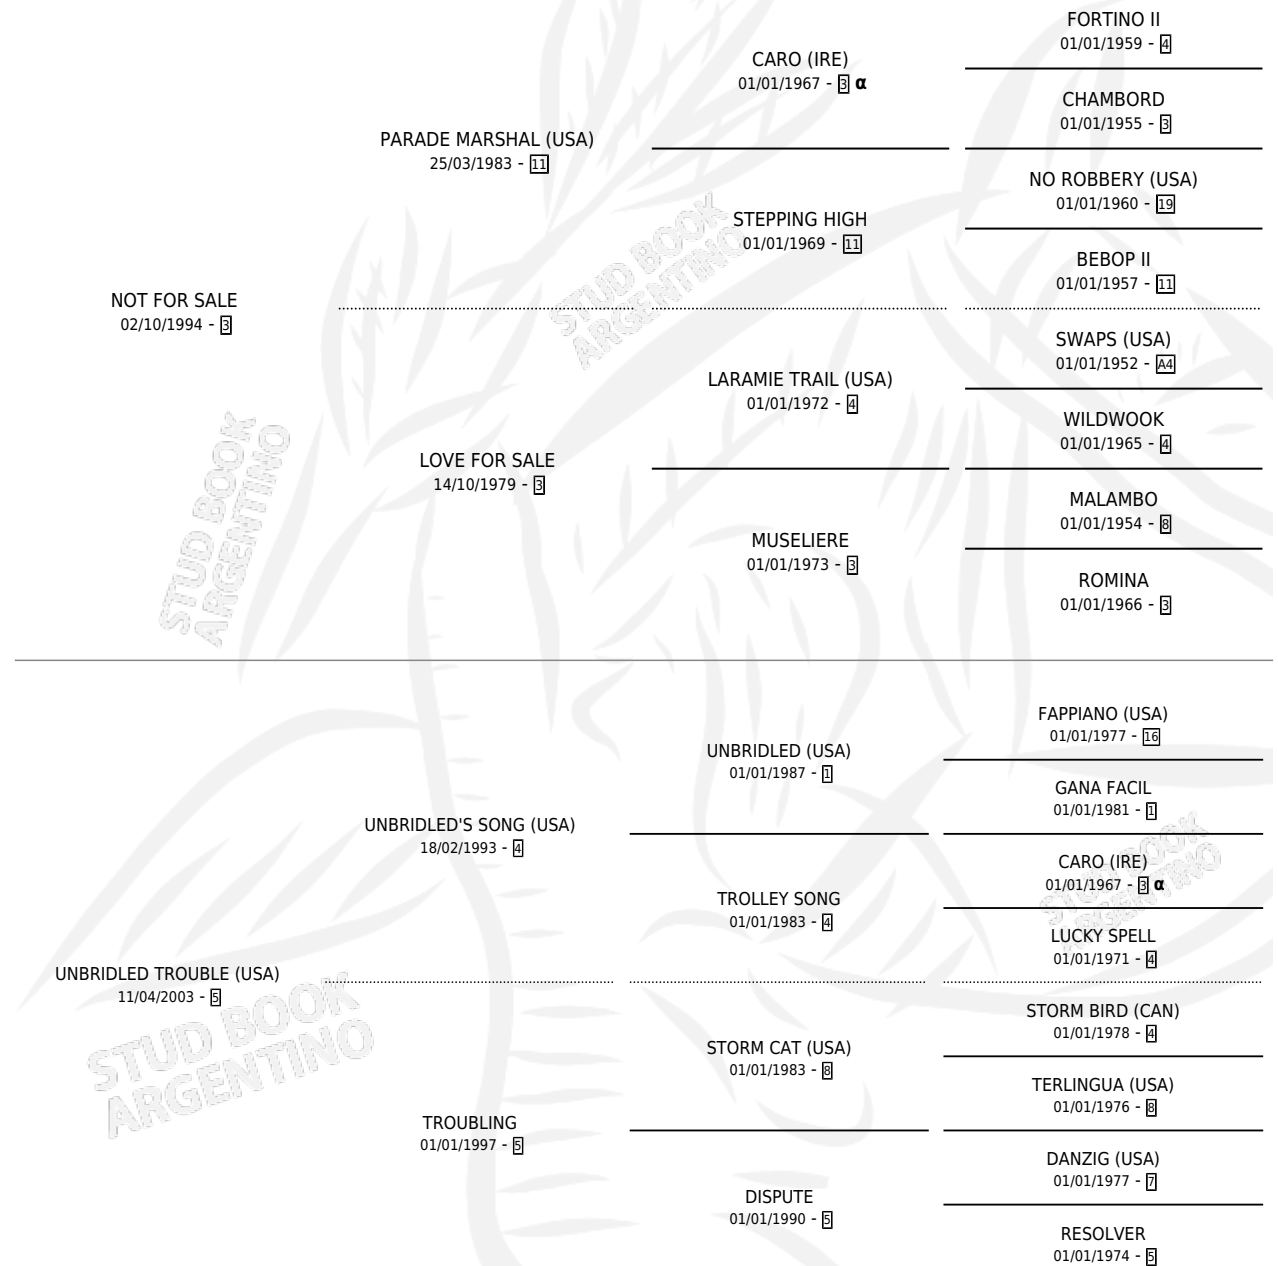

ULTIMO ELVIS

por NOT FOR SALE y UNBRIDLED TROUBLE (USA) por
UNBRIDLED'S SONG (USA)

Argentina · Macho · Tordillo · SP · 15/07/2012
Familia 5-f · Volumen 41

ESTADO

TIPIFICACIÓN SANGUÍNEA	X
TIPIFICACIÓN POR ADN	✓
PASAPORTE	✓
IDENTIFICACIÓN POR MICROCHIP	✓
REPRODUCTOR	X

Lugar de nacimiento: La Pasion
Criador: La Pasion

PEDIGREE

INBREEDING : α